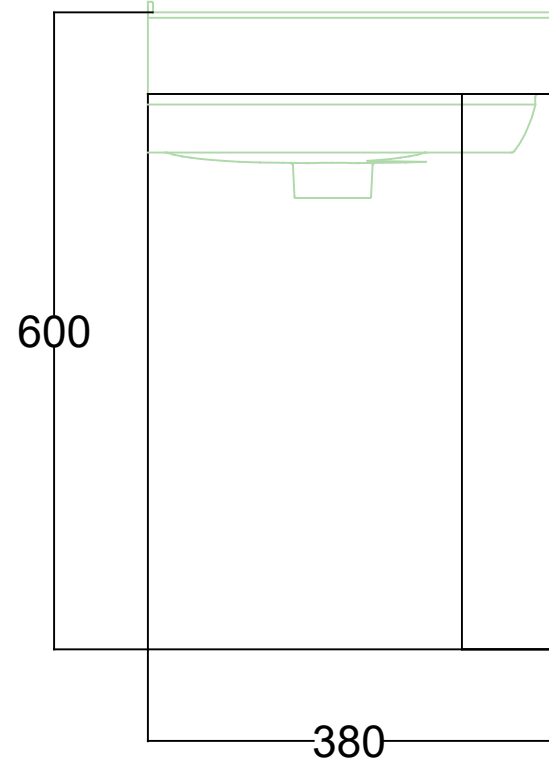

ÖN GÖRÜNÜŞ

YAN GÖRÜNÜŞ

BOLD 45 CM LAVABO DOLABI