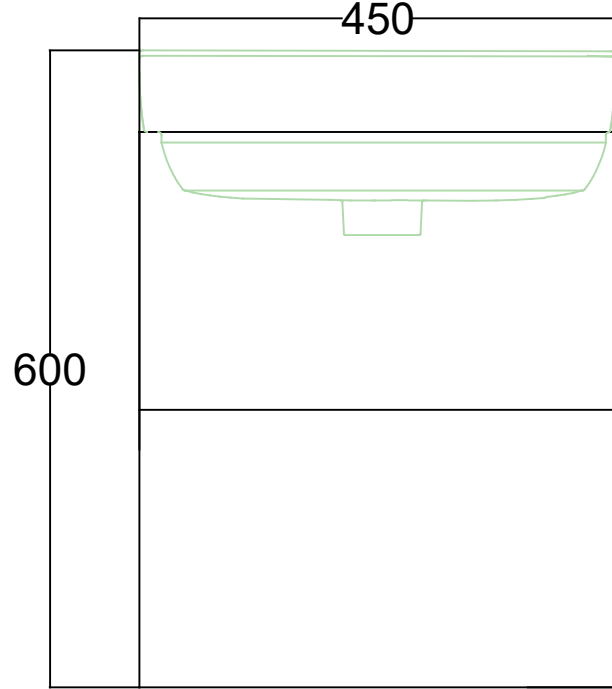

ÖN GÖRÜNÜŞ

YAN GÖRÜNÜŞ

BOLD 45 CM LAVABO DOLABI