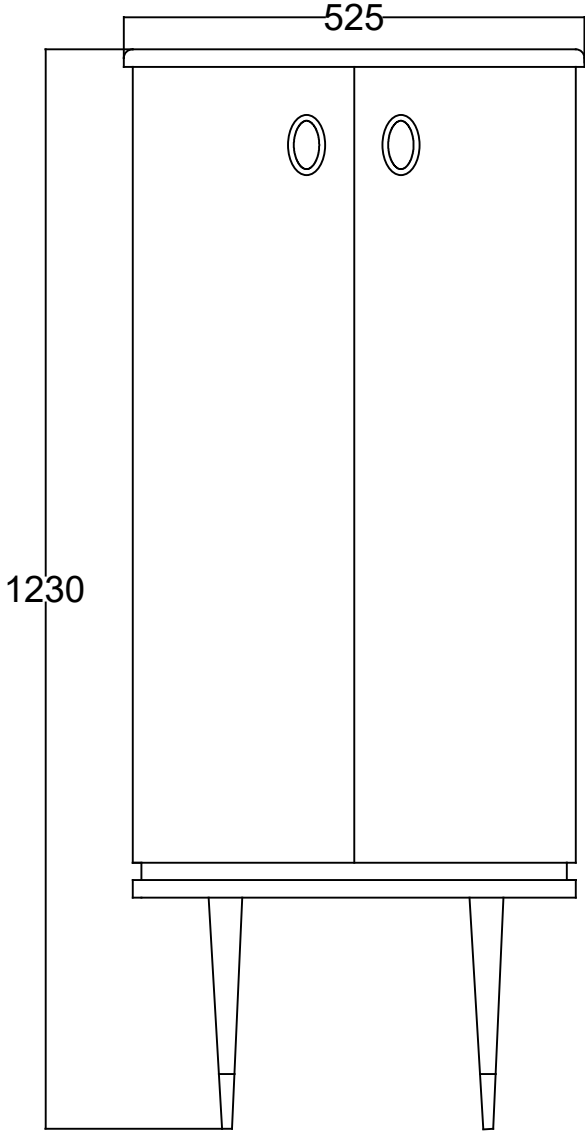

ÖN GÖRÜNÜŞ

YAN GÖRÜNÜŞ

BLANC 50 CM BOY DOLABI