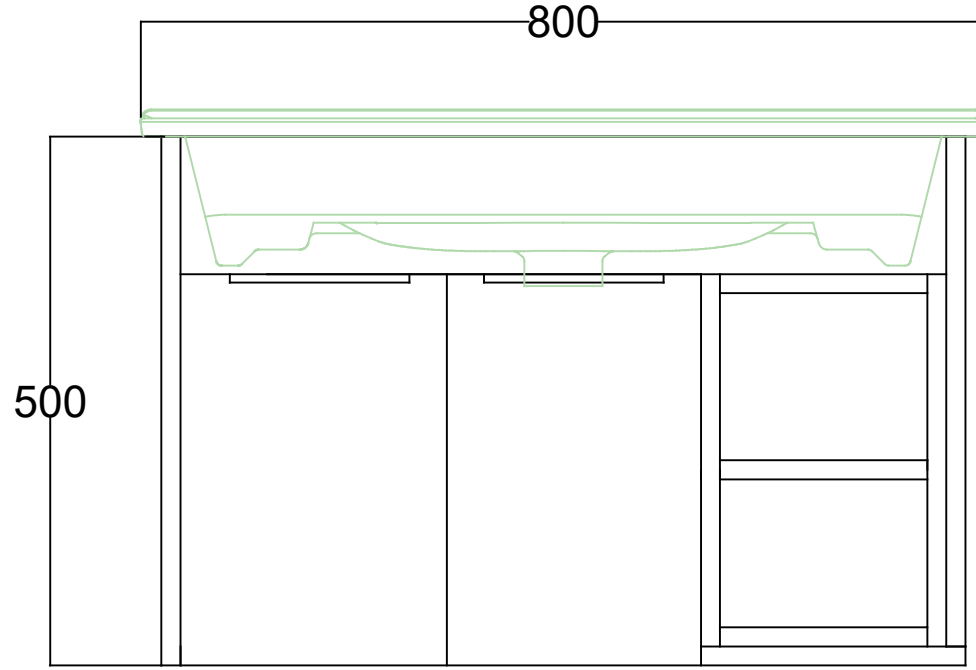

ÖN GÖRÜNÜŞ

YAN GÖRÜNÜŞ

ALLURE FLAT 80 CM LAVABO DOLABI