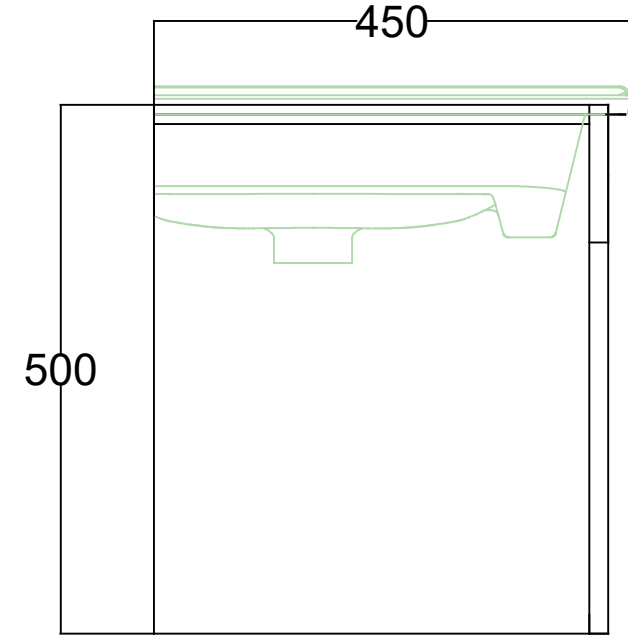

ÖN GÖRÜNÜŞ

YAN GÖRÜNÜŞ

ALLURE FLAT 80 CM LAVABO DOLABI