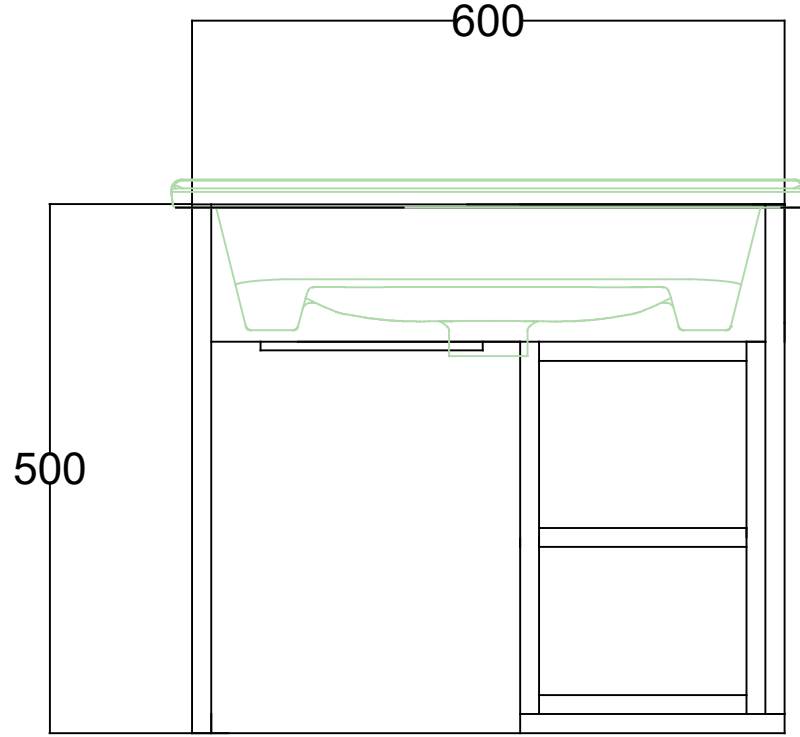

ÖN GÖRÜNÜŞ

YAN GÖRÜNÜŞ

ALLURE FLAT 60 CM LAVABO DOLABI