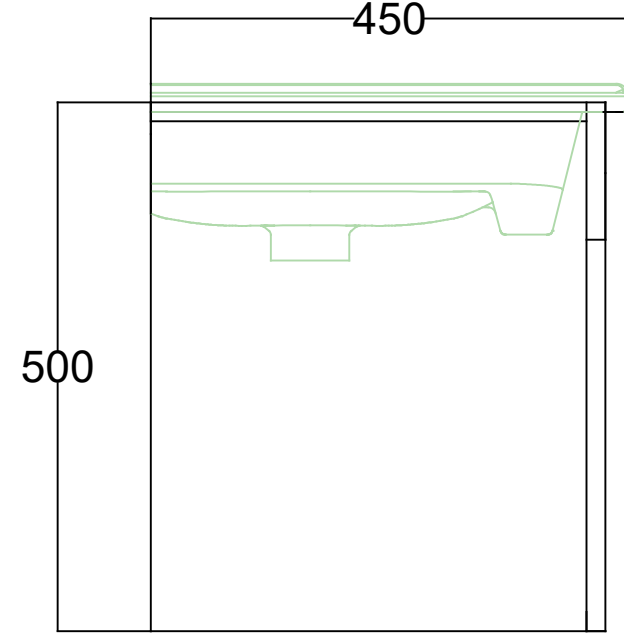

ÖN GÖRÜNÜŞ

YAN GÖRÜNÜŞ

ALLURE FLAT 60 CM LAVABO DOLABI