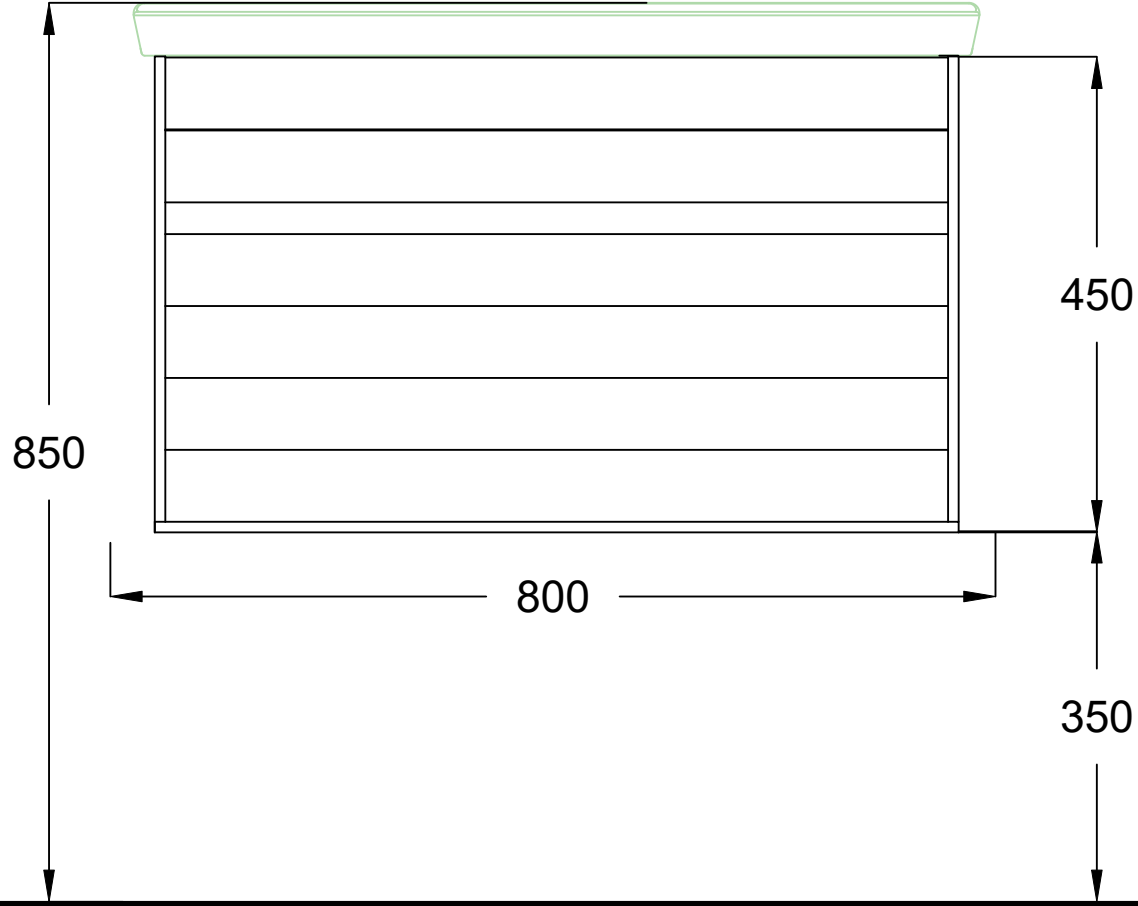

## ÖN GÖRÜNÜŞ

## YAN GÖRÜNÜŞ

0.00

ADEN 80 CM LAVABO DOLABI