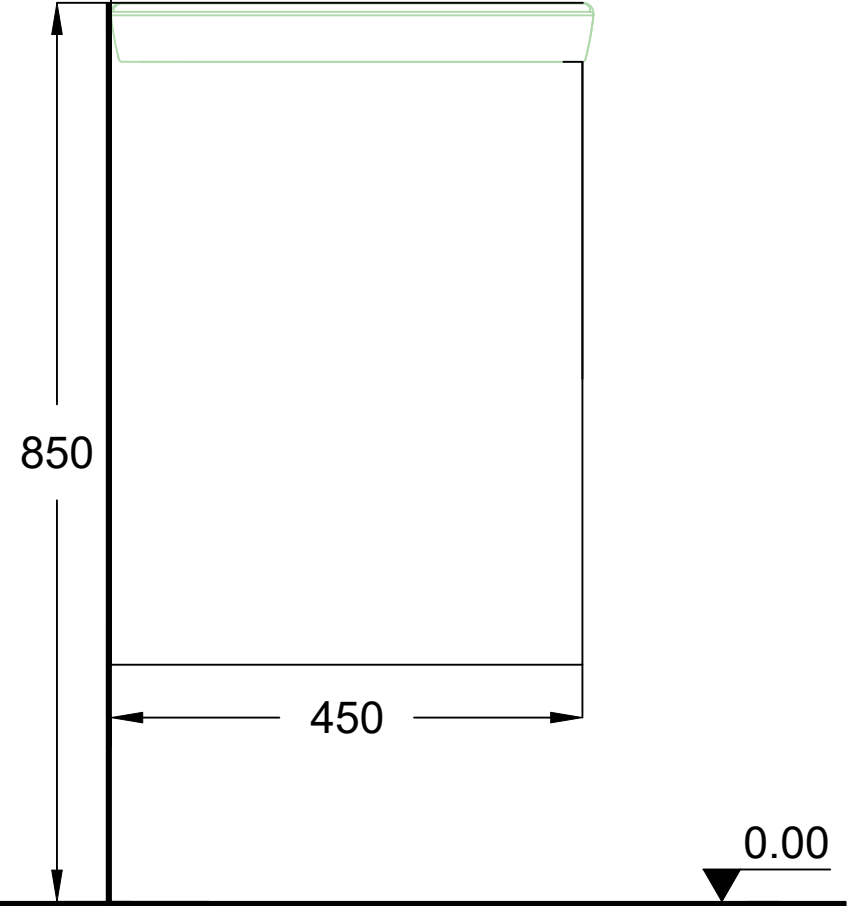

## ÖN GÖRÜNÜŞ

## YAN GÖRÜNÜŞ

0.00

ADEN 80 CM LAVABO DOLABI