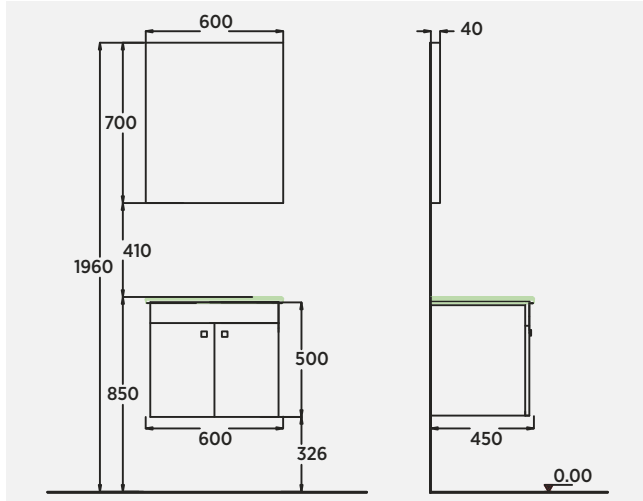

Luna 60 cm Lavabo Dolabı Washbasin Cabinet | Mobile Lavabo
Luna 60 cm Ortak Ayna Mirror | Specchio