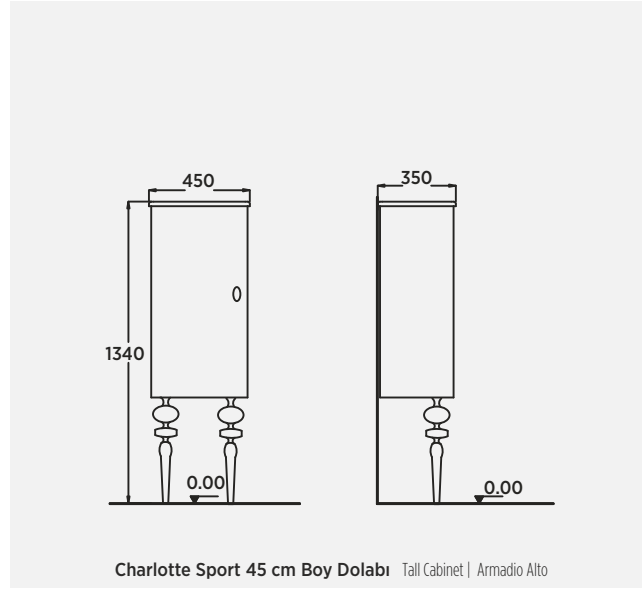

Dinamik Maskülen Cazibeli

Dynamic • Masculine • Attractive
Dinamico • Maschile • Attraente