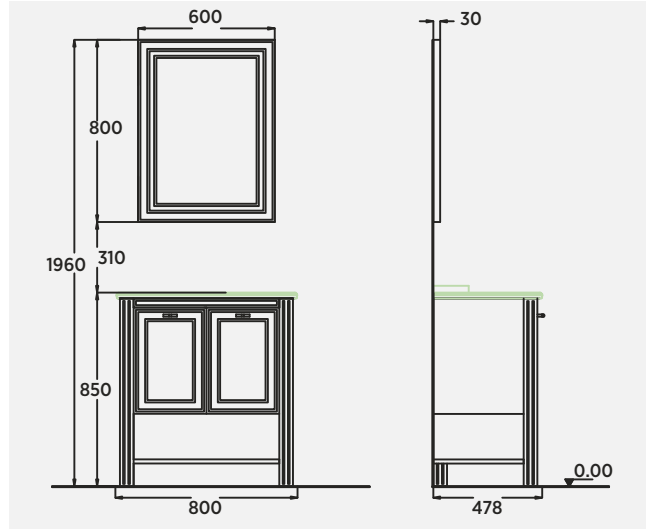

COMPATIBLE WASHBASINS | LAVELLI COMPATIBILI

**Victorian Etajerli 80 CM**  
Washbasin | Lavabo

A003120H

Parlak Beyaz / Glossy White / Bianco Lucido

Greta 80 cm Lavabo Dolabı | Washbasin Cabinet | Mobile Lavabo  
Greta 60 cm Ayna | Mirror | Specchio