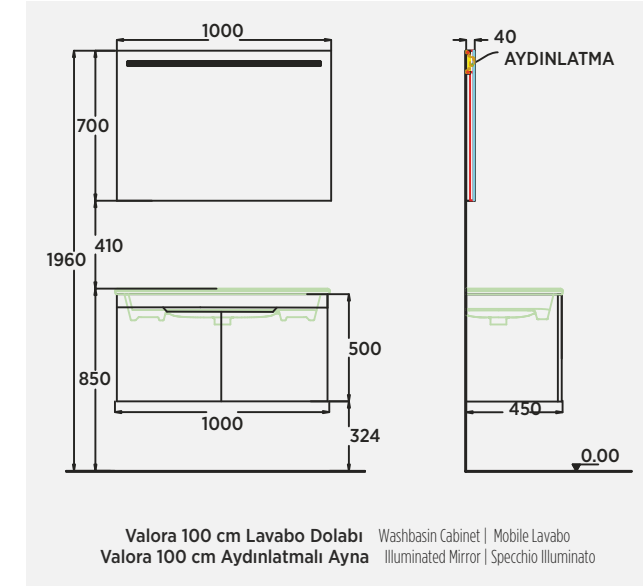

ÖNERİLEN AYDINLATMALI AYNALI DOLAPLAR

SUGGESTED ILLUMINATED MIRROR CABINETS | CONSIGLIATI ARMADIETTI A SPECCHIO ILLUMINATI

	Ortak 60 cm Aydınlatmalı Aynalı Dolap Illuminated Mirror Cabinet Armadietti A Specchio Illuminati	EA2OR060C03D00 EA2OR060C07D00	Canvas Beyaz / Canvas White / Tela Bianca Oksit / Oxide / Ossido
	Ortak 80 cm Aydınlatmalı Aynalı Dolap Illuminated Mirror Cabinet Armadietti A Specchio Illuminati	EA2OR080C03D00 EA2OR080C07D00	Canvas Beyaz / Canvas White / Tela Bianca Oksit / Oxide / Ossido
	Ortak 100 cm Aydınlatmalı Aynalı Dolap Illuminated Mirror Cabinet Armadietti A Specchio Illuminati	EA2OR100C03D00 EA2OR100C07D00	Canvas Beyaz / Canvas White / Tela Bianca Oksit / Oxide / Ossido

TEKNİK ÇİZİM

TECHNICAL DRAWING | DISEGNO TECNICO