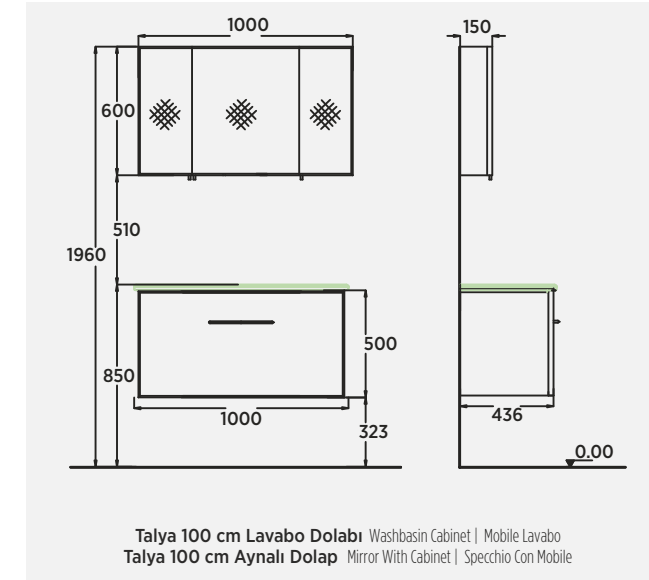

UYUMLU LAVABOLAR

COMPATIBLE WASHBASINS | LAVELLI COMPATIBILI

	SATÜRN FLAT ETAJERLİ MOB. GEÇMELİ LAVABO / 60 CM Furniture Inset Washbasin Inserto Per Mobili Lavabo	A143110H A143211H	Parlak Beyaz / Glossy White / Bianco Lucido Mat Beyaz / Matt White / Bianco Opaco
	SATÜRN FLAT ETAJERLİ MOB. GEÇMELİ LAVABO / 80 CM Furniture Inset Washbasin Inserto Per Mobili Lavabo	A143120H A143221H	Parlak Beyaz / Glossy White / Bianco Lucido Mat Beyaz / Matt White / Bianco Opaco
	SATÜRN FLAT ETAJERLİ MOB. GEÇMELİ LAVABO / 100 CM Furniture Inset Washbasin Inserto Per Mobili Lavabo	A143130H A143231H	Parlak Beyaz / Glossy White / Bianco Lucido Mat Beyaz / Matt White / Bianco Opaco

TEKNİK ÇİZİM

TECHNICAL DRAWING | DISEGNO TECNICO