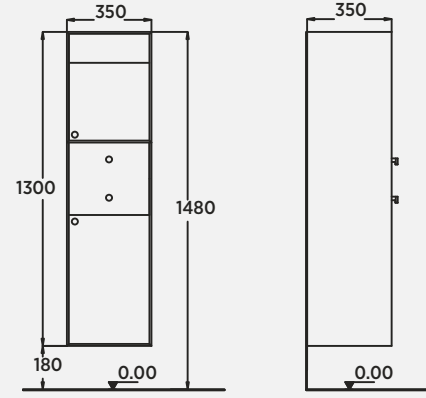

Liv 35 cm Boy Dolabı Tall Cabinet | Armadio Alto