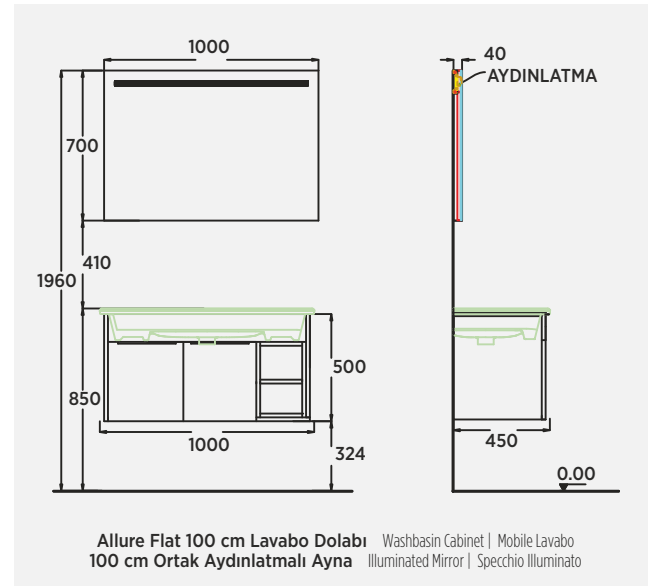

ALLURE FLAT

UYUMLU LAVABOLAR COMPATIBLE WASHBASINS | LAVELLI COMPATIBILI

	SATÜRN FLAT ETAJERLİ MOB. GEÇMELİ LAVABO / 60 CM Furniture Insert Washbasin Inserto Per Mobili Lavabo	A143110H A143211H	Parlak Beyaz / Glossy White / Bianco Lucido Mat Beyaz / Matt White / Bianco Opaco
	SATÜRN FLAT ETAJERLİ MOB. GEÇMELİ LAVABO / 80 CM Furniture Insert Washbasin Inserto Per Mobili Lavabo	A143120H A143221H	Parlak Beyaz / Glossy White / Bianco Lucido Mat Beyaz / Matt White / Bianco Opaco
	SATÜRN FLAT ETAJERLİ MOB. GEÇMELİ LAVABO / 100 CM Furniture Insert Washbasin Inserto Per Mobili Lavabo	A143130H A143231H	Parlak Beyaz / Glossy White / Bianco Lucido Mat Beyaz / Matt White / Bianco Opaco

TEKNİK ÇİZİM

TECHNICAL DRAWING | DISEGNO TECNICO