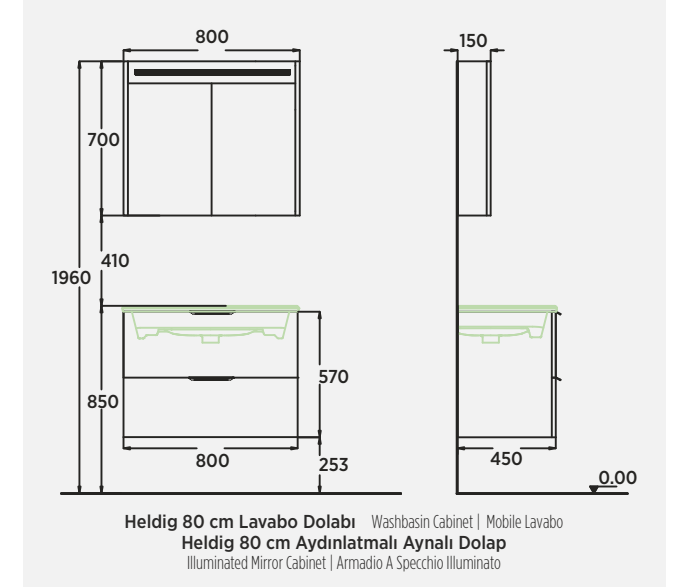

HELDIG

UYUMLU LAVABOLAR COMPATIBLE WASHBASINS | LAVELLI COMPATIBILI

	SATÜRN FLAT ETAJERLİ MOB. GEÇMELİ LAVABO / 60 CM Furniture Inset Washbasin Inserto Per Mobili Lavabo	A143110H A143211H	Parlak Beyaz / Glossy White / Bianco Lucido Mat Beyaz / Matt White / Bianco Opaco
	SATÜRN FLAT ETAJERLİ MOB. GEÇMELİ LAVABO / 80 CM Furniture Inset Washbasin Inserto Per Mobili Lavabo	A143120H A143221H	Parlak Beyaz / Glossy White / Bianco Lucido Mat Beyaz / Matt White / Bianco Opaco
	SATÜRN FLAT ETAJERLİ MOB. GEÇMELİ LAVABO / 100 CM Furniture Inset Washbasin Inserto Per Mobili Lavabo	A143130H A143231H	Parlak Beyaz / Glossy White / Bianco Lucido Mat Beyaz / Matt White / Bianco Opaco

TEKNİK ÇİZİM

TECHNICAL DRAWING | DISEGNO TECNICO

TEKNİK ÇİZİM

TECHNICAL DRAWING | DISEGNO TECNICO