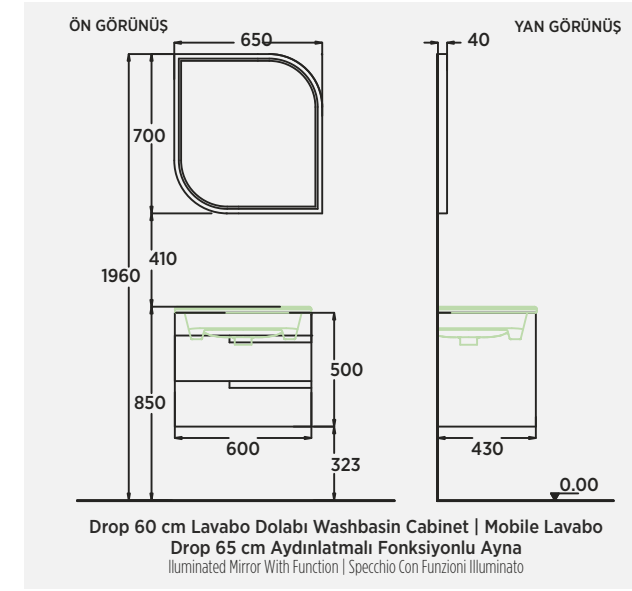

DROP

UYUMLU LAVABOLAR COMPATIBLE WASHBASINS | LAVELLI COMPATIBILI

	SATÜRN FLAT ETAJERLİ MOB. GEÇMELİ LAVABO / 60 CM Furniture Inset Washbasin Inserto Per Mobili Lavabo	A143110H A143211H	Parlak Beyaz / Glossy White / Bianco Lucido Mat Beyaz / Matt White / Bianco Opaco
	SATÜRN FLAT ETAJERLİ MOB. GEÇMELİ LAVABO / 80 CM Furniture Inset Washbasin Inserto Per Mobili Lavabo	A143120H A143221H	Parlak Beyaz / Glossy White / Bianco Lucido Mat Beyaz / Matt White / Bianco Opaco
	SATÜRN FLAT ETAJERLİ MOB. GEÇMELİ LAVABO / 100 CM Furniture Inset Washbasin Inserto Per Mobili Lavabo	A143130H A143231H	Parlak Beyaz / Glossy White / Bianco Lucido Mat Beyaz / Matt White / Bianco Opaco

TEKNİK ÇİZİM TECHNICAL DRAWING | DISEGNO TECNICO