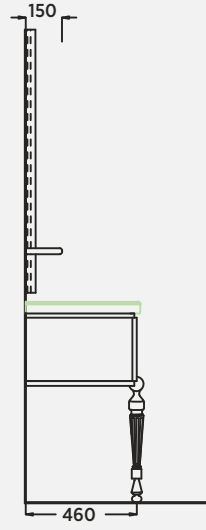

## UYUMLU LAVABOLAR

COMPATIBLE WASHBASINS | LAVELLI COMPATIBILI

**Victorian Etajerli 80 CM**  
Washbasin | Lavabo

A003120H

Parlak Beyaz / Glossy White / Bianco Lucido

Bloom 80 cm Lavabo Dolabı Washbasin Cabinet | Mobile Lavabo  
Bloom 80 cm Ayna Mirror | Specchio