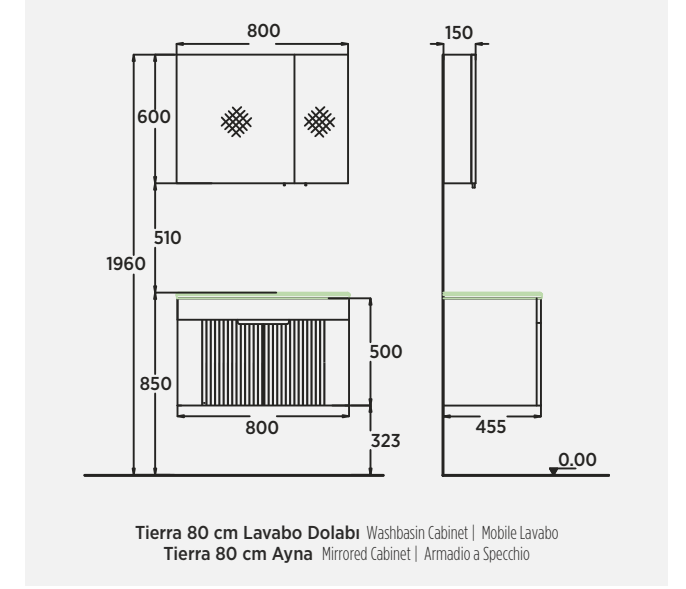

UYUMLU LAVABOLAR

COMPATIBLE WASHBASINS | LAVELLI COMPATIBILI

	SATÜRN FLAT GEÇMELİ LAVABO / 60 CM Washbasin Flat Shelf | Lavabo A Mensola	A143110H A143211H	Parlak Beyaz / Glossy White / Bianco Lucido Mat Beyaz / Matt White / Bianco Opaco
	SATÜRN FLAT GEÇMELİ LAVABO / 80 CM Washbasin Flat Shelf | Lavabo A Mensola	A143120H A143221H	Parlak Beyaz / Glossy White / Bianco Lucido Mat Beyaz / Matt White / Bianco Opaco
	SATÜRN FLAT GEÇMELİ LAVABO / 100 CM Washbasin Flat Shelf | Lavabo A Mensola	A143130H A143231H	Parlak Beyaz / Glossy White / Bianco Lucido Mat Beyaz / Matt White / Bianco Opaco

TEKNİK ÇİZİM

TECHNICAL DRAWING | DISEGNO TECNICO