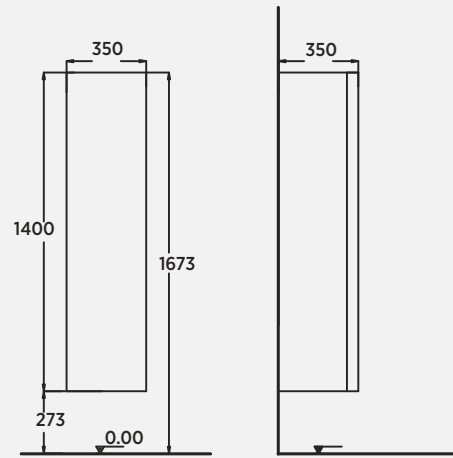

Drexel 35 cm Boy Dolabi | Tall Cabinet | Armadio Alto