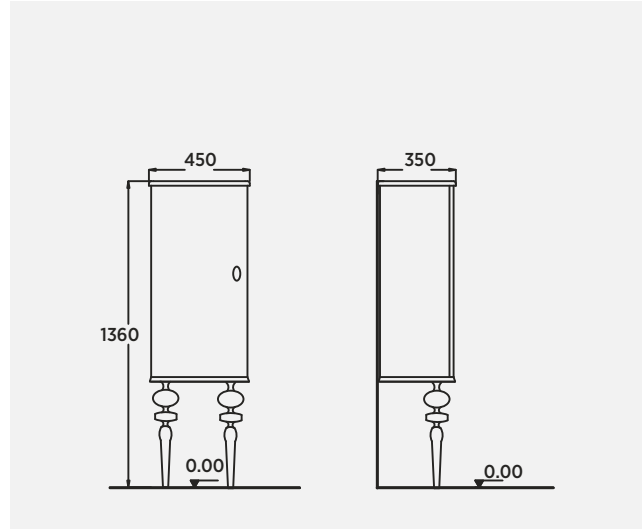

## UYUMLU LAVABOLAR COMPATIBLE WASHBASINS | LAVELLI COMPATIBILI

**Tek Parça TezgaH Altı Lavabo / 46cm**  
Undercounter Washbasin | Lavabo Sottopiano

A002001H

Parlak Beyaz / Glossy White / Bianco Lucido

Charlotte Queen 95 cm Lavabo Dolabı Washbasin Cabinet | Mobile Lavabo  
Charlotte Queen 80 cm Aydınlatmalı Ayna Illuminated Mirror | Specchio Illuminato