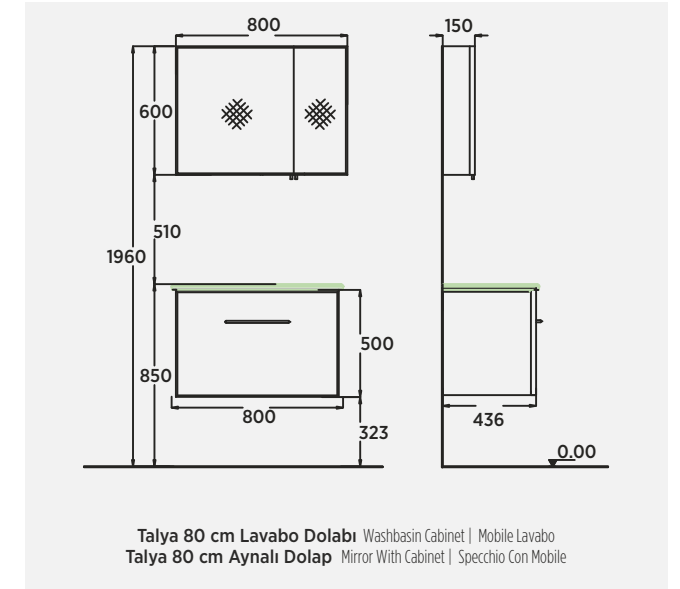

UYUMLU LAVABOLAR

COMPATIBLE WASHBASINS | LAVELLI COMPATIBILI

	SATÜRN FLAT ETAJERLİ MOB. GEÇMELİ LAVABO / 60 CM Furniture Inset Washbasin Inserto Per Mobili Lavabo	A143110H A143211H	Parlak Beyaz / Glossy White / Bianco Lucido Mat Beyaz / Matt White / Bianco Opaco
	SATÜRN FLAT ETAJERLİ MOB. GEÇMELİ LAVABO / 80 CM Furniture Inset Washbasin Inserto Per Mobili Lavabo	A143120H A143221H	Parlak Beyaz / Glossy White / Bianco Lucido Mat Beyaz / Matt White / Bianco Opaco
	SATÜRN FLAT ETAJERLİ MOB. GEÇMELİ LAVABO / 100 CM Furniture Inset Washbasin Inserto Per Mobili Lavabo	A143130H A143231H	Parlak Beyaz / Glossy White / Bianco Lucido Mat Beyaz / Matt White / Bianco Opaco

TEKNİK ÇİZİM

TECHNICAL DRAWING | DISEGNO TECNICO