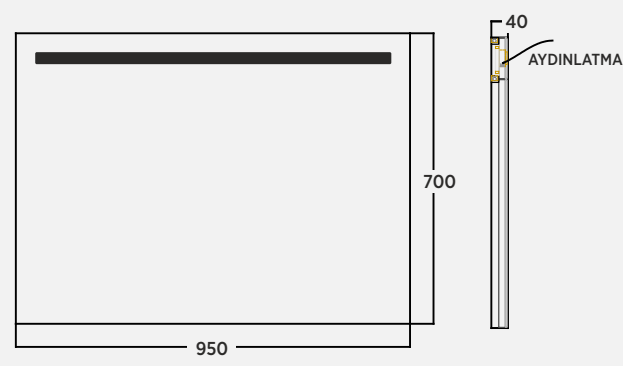

Ortak 95 cm Aydınlatmalı Ayna | Illuminated Mirror | Specchio Illuminato