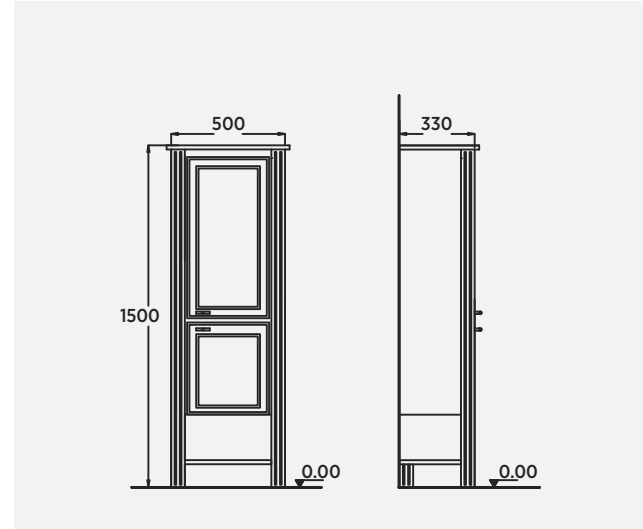

COMPATIBLE WASHBASINS | LAVELLI COMPATIBILI

**Victorian Etajerli 80 CM**  
Washbasin | Lavabo

A003120H

Parlak Beyaz / Glossy White / Bianco Lucido

Greta 80 cm Lavabo Dolabı | Washbasin Cabinet | Mobile Lavabo  
Greta 60 cm Ayna | Mirror | Specchio