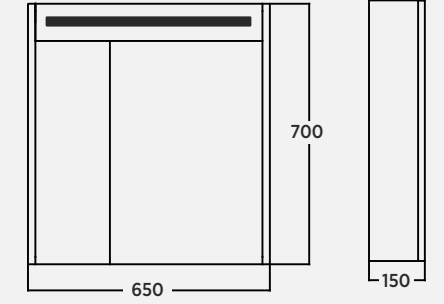

Ortak 65 cm Aydınlatmalı Aynalı Dolap
Illuminated Mirror Cabinet | Armadio A Specchio Illuminato