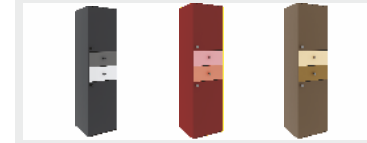

Liv 35 cm Boy Dolabı/Sağ
Tall Cabinet / Right | Armadio Alto / Destra

EB1LV035R09F00
EB1LV035R11F00
EB1LV035R10F00

Greyscale / Greyscale / Greyscale
Retro / Retro / Retro
Latte / Latte / Latte

UYUMLU LAVABOLAR

COMPATIBLE WASHBASINS | LAVELLI COMPATIBILI

**LIVELLO TEZGAH ÜSTÜ
BATARYA DELİKLİ LAVABO
/ 42 CM**
Countertop Washbasin | Lavabo Da Appoggio

A114010H

Parlak Beyaz / Glossy White / Bianco Lucido

**LIVELLO TEZGAH ÜSTÜ
BATARYA DELİKLİ LAVABO
/ 42 CM**
Countertop Washbasin | Lavabo Da Appoggio

A114011H

Mat Beyaz / Matt White / Bianco Opaco

**LIVELLO TEZGAH ÜSTÜ
BATARYA DELİKLİ LAVABO
/ 42 CM**
Countertop Washbasin | Lavabo Da Appoggio

A114012H

Metalik Kahve / Metallic Brown / Marrone Metalico

**LIVELLO TEZGAH ÜSTÜ
BATARYA DELİKLİ LAVABO
/ 42 CM**
Countertop Washbasin | Lavabo Da Appoggio

A114013H

Mat Yeşil / Matt Green / Verde Opaco

**LIVELLO TEZGAH ÜSTÜ
BATARYA DELİKLİ LAVABO
/ 42 CM**
Countertop Washbasin | Lavabo Da Appoggio

A114014H

Mat Antrasit / Matt Anthracite / Antracite Opaco