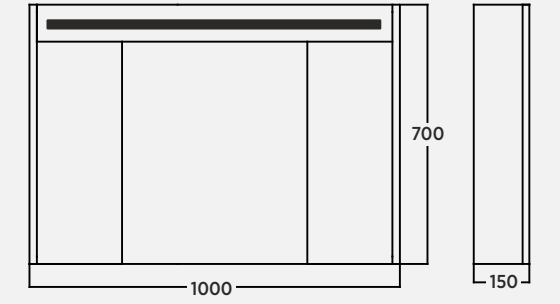

Ortak 100 cm Aydınlatmalı Aynalı Dolap
Illuminated Mirror Cabinet | Armadio A Specchio Illuminato