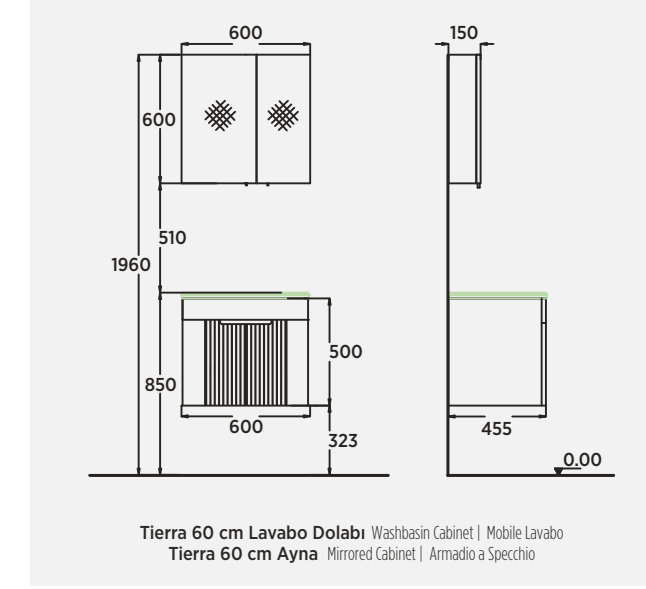

UYUMLU LAVABOLAR

COMPATIBLE WASHBASINS | LAVELLI COMPATIBILI

	SATÜRN FLAT GEÇMELİ LAVABO / 60 CM Washbasin Flat Shelf | Lavabo A Mensola	A143110H A143211H	Parlak Beyaz / Glossy White / Bianco Lucido Mat Beyaz / Matt White / Bianco Opaco
	SATÜRN FLAT GEÇMELİ LAVABO / 80 CM Washbasin Flat Shelf | Lavabo A Mensola	A143120H A143221H	Parlak Beyaz / Glossy White / Bianco Lucido Mat Beyaz / Matt White / Bianco Opaco
	SATÜRN FLAT GEÇMELİ LAVABO / 100 CM Washbasin Flat Shelf | Lavabo A Mensola	A143130H A143231H	Parlak Beyaz / Glossy White / Bianco Lucido Mat Beyaz / Matt White / Bianco Opaco

TEKNİK ÇİZİM

TECHNICAL DRAWING | DISEGNO TECNICO