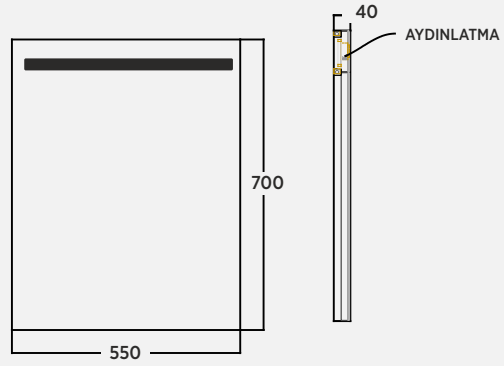

Ortak 55 cm Aydınlatmalı Ayna | Illuminated Mirror | Specchio Illuminato