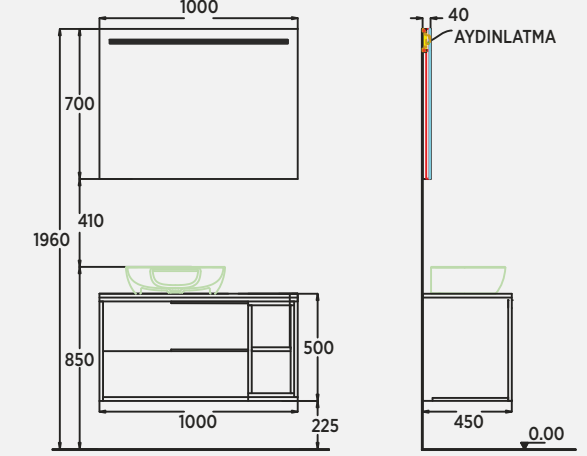

Allure 80 cm Lavabo Dolabı Washbasin Cabinet | Mobile Lavabo  
Ortak 80 cm Aydınlatmalı Ayna Illuminated Mirror | Specchio Illuminato

Allure 100 cm Lavabo Dolabı Washbasin Cabinet | Mobile Lavabo  
Ortak 100 cm Aydınlatmalı Ayna Illuminated Mirror | Specchio Illuminato