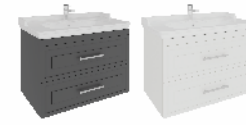

MODÜLLER

MODULES | MODULI

Victorian 80 cm Lavabo Dolabı
Washbasin Cabinet | Mobile Lavabo
(Tezgah ve Lavabo Hariçtir
Without Countertop & Washbasin
Senza Piano D'appoggio E Lavabo)

EL1VI080C10T00

EL1VI080C09T00

Form Soft Antrasit/F.Soft Anthracite/F.Antracide Morbido

Form Satin Beyaz /F.Satin White / Forma Bianco Satinato