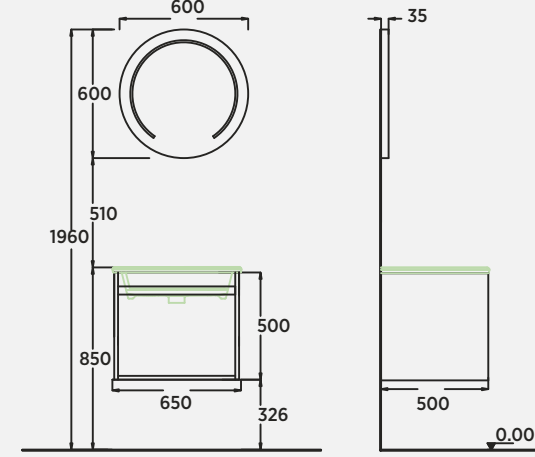

## TEKNİK ÇİZİM

TECHNICAL DRAWING | DISEGNO TECNICO

**Capitol 65 cm Lavabo Dolabı** Washbasin Cabinet | Mobile Lavabo  
**Capitol 60 cm Aydınlatmalı Fonksiyonlu Ayna**  
Illuminated Mirror With Function Specchio Con Funzioni Illuminato