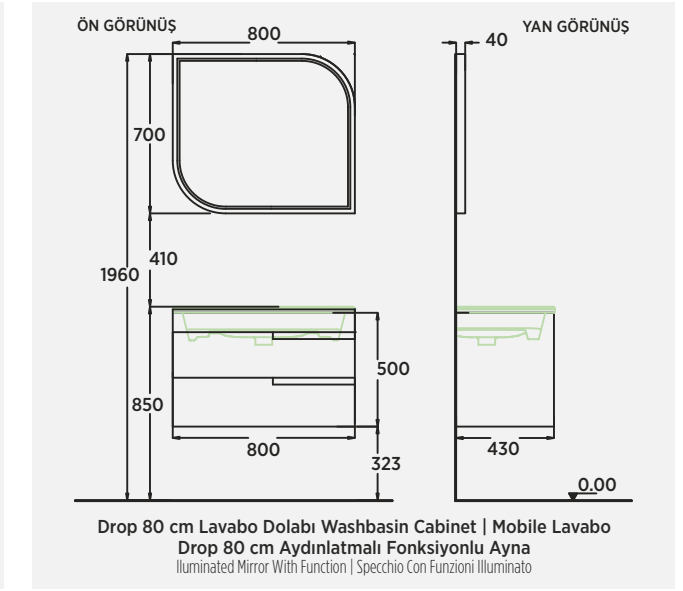

DROP

UYUMLU LAVABOLAR COMPATIBLE WASHBASINS | LAVELLI COMPATIBILI

	SATÜRN FLAT ETAJERLİ MOB. GEÇMELİ LAVABO / 60 CM Furniture Inset Washbasin Inserto Per Mobili Lavabo	A143110H A143211H	Parlak Beyaz / Glossy White / Bianco Lucido Mat Beyaz / Matt White / Bianco Opaco
	SATÜRN FLAT ETAJERLİ MOB. GEÇMELİ LAVABO / 80 CM Furniture Inset Washbasin Inserto Per Mobili Lavabo	A143120H A143221H	Parlak Beyaz / Glossy White / Bianco Lucido Mat Beyaz / Matt White / Bianco Opaco
	SATÜRN FLAT ETAJERLİ MOB. GEÇMELİ LAVABO / 100 CM Furniture Inset Washbasin Inserto Per Mobili Lavabo	A143130H A143231H	Parlak Beyaz / Glossy White / Bianco Lucido Mat Beyaz / Matt White / Bianco Opaco

TEKNİK ÇİZİM TECHNICAL DRAWING | DISEGNO TECNICO