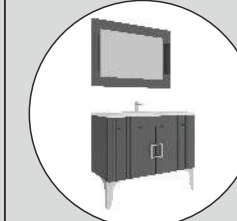

Form Koyu Antrasit
Form Dark Anthracite
Forma Scuro Antracite