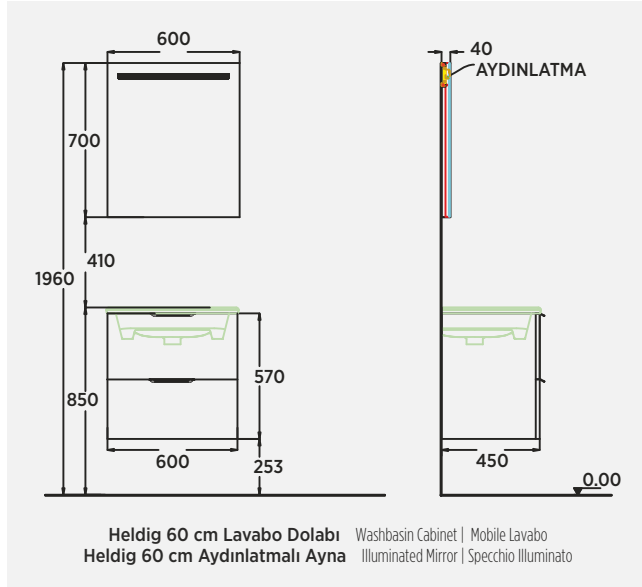

HELDIG

UYUMLU LAVABOLAR COMPATIBLE WASHBASINS | LAVELLI COMPATIBILI

	SATÜRN FLAT ETAJERLİ MOB. GEÇMELİ LAVABO / 60 CM Furniture Inset Washbasin Inserto Per Mobili Lavabo	A143110H A143211H	Parlak Beyaz / Glossy White / Bianco Lucido Mat Beyaz / Matt White / Bianco Opaco
	SATÜRN FLAT ETAJERLİ MOB. GEÇMELİ LAVABO / 80 CM Furniture Inset Washbasin Inserto Per Mobili Lavabo	A143120H A143221H	Parlak Beyaz / Glossy White / Bianco Lucido Mat Beyaz / Matt White / Bianco Opaco
	SATÜRN FLAT ETAJERLİ MOB. GEÇMELİ LAVABO / 100 CM Furniture Inset Washbasin Inserto Per Mobili Lavabo	A143130H A143231H	Parlak Beyaz / Glossy White / Bianco Lucido Mat Beyaz / Matt White / Bianco Opaco

TEKNİK ÇİZİM

TECHNICAL DRAWING | DISEGNO TECNICO

TEKNİK ÇİZİM

TECHNICAL DRAWING | DISEGNO TECNICO