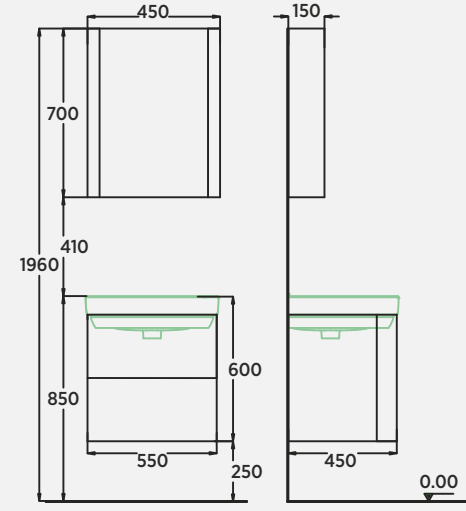

Bold 55 cm Lavabo Dolabı Washbasin Cabinet | Mobile Lavabo