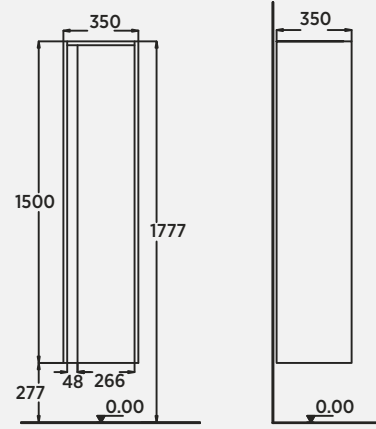

COMPATIBLE WASHBASINS | LAVELLI COMPATIBILI

**BOLD YARI GÖMME LAVABO**  
45x38 CM  
Semi-Recessed Washbasin  
Lavabo Da Semincasso

A092001H

Parlak Beyaz / Glossy White / Bianco Lucido

Fiore 75 cm Lavabo Dolabı Washbasin Cabinet | Mobile Lavabo  
Fiore 75 cm Lavabo Dolabı Washbasin Cabinet | Mobile Lavabo