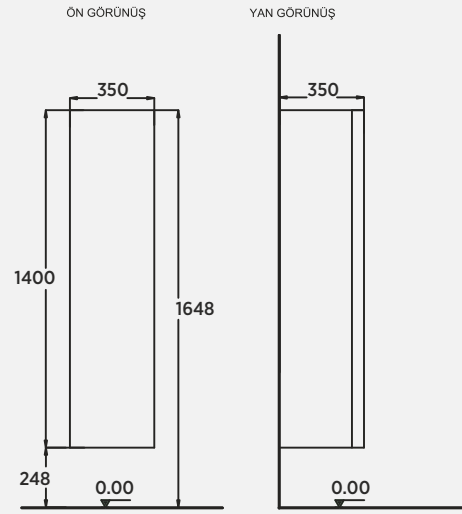

A092001H

Parlak Beyaz / Glossy White / Bianco Lucido

**Bold 45 cm Lavabo Dolabı** Washbasin Cabinet | Mobile Lavabo

**Bold 55 cm Lavabo Dolabı** Washbasin Cabinet | Mobile Lavabo

**Bold 35 cm Boy Dolabı** Tall Cabinet | Armadio Alto