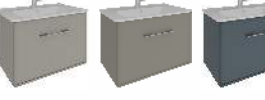

Assaporate il gusto della libertà nei vostri bagni con la serie Talya, che fa la differenza con la sua ricca scala di colori.

**GÖVDE + KAPAK 1. SINIF MDF**  
Body + Cabinet Door 1st Class MDF  
Corpo + Anta Del Mobile MDF di 1a classe**RENK ÇEŞİTLİLİĞİ**  
Color Variety | Varietà Colore**MODÜL ÇEŞİTLİLİĞİ**  
Variety of Modules | Varietà di Moduli**Gövde & Kapak: Thermoform** | Body & Door: Thermoform | Corpo&Porta: Thermoform**ETAJER LAVABOLU**  
Shelf Basin | Bacino Del Ripiano**AHŞAP RAFLI BOY DOLABI**  
Tall Cabinet with Wooden Shelves | Mobile Alto Con Ripiani In Legno**YAVAŞ AÇILIR KAPANIR ÇEKMECE / KAPAK**  
Soft Close Drawer/Door | Cassetto/Sportello Con Chiusura Soft**GİZLİ ÇEKMECE**  
Hidden Drawer | Cassetto Nascosto**OPSİYONEL RENKLER**  
OPTIONAL COLORS | COLORI OPZIONALI**Form Soft Antrasit**  
Form Soft Anthracite  
Forma Antracide Morbido**Form Sage Yeşil**  
Form Sage Green  
Forma Verde Salvia**Form Satin Beyaz**  
Form Satin White  
Forma Bianco Satinato**Form Vizon**  
Form Mink  
Forma Visone**Form Sis Gri**  
Form Mist Grey  
Forma Grigio Nebbia**Form Okyanus Mavi**  
Form Ocean Blue  
Forma Blu Oceano**MODÜLLER**  
MODULES | MODULI**Talya 60 cm Lavabo Dolabı**  
Washbasin Cabinet | Mobile Lavabo  
(Tezgah ve Lavabo Hariçtir  
Without Countertop & Washbasin  
Senza Piano D'appoggio E Lavabo)EL1TA060C10T00  
EL1TA060C14T00  
EL1TA060C09T00Form Soft Antrasit/F.Soft Anthracite/F.Antracide Morbido  
Form Sage Yeşil/ F.Sage Green /Forma Verde Salvia  
Form Satin Beyaz /F.Satin White / Forma Bianco Satinato**Talya 60 cm Lavabo Dolabı**  
Washbasin Cabinet | Mobile Lavabo  
(Tezgah ve Lavabo Hariçtir  
Without Countertop & Washbasin  
Senza Piano D'appoggio E Lavabo)EL1TA060C11T00  
EL1TA060C12T00  
EL1TA060C15T00Form Vizon/Form Mink /Forma Visone  
Form Sis Gri / Form Mist Grey/Forma Grigio Nebbia  
Form Okyanus Mavi/F.Ocean Blue/Forma Blu Oceano**Talya 80 cm Lavabo Dolabı**  
Washbasin Cabinet | Mobile Lavabo  
(Tezgah ve Lavabo Hariçtir  
Without Countertop & Washbasin  
Senza Piano D'appoggio E Lavabo)EL1TA080C10T00  
EL1TA080C14T00  
EL1TA080C09T00Form Soft Antrasit/F.Soft Anthracite/F.Antracide Morbido  
Form Sage Yeşil/ F.Sage Green /Forma Verde Salvia  
Form Satin Beyaz /F.Satin White / Forma Bianco Satinato**Talya 80 cm Lavabo Dolabı**  
Washbasin Cabinet | Mobile Lavabo  
(Tezgah ve Lavabo Hariçtir  
Without Countertop & Washbasin  
Senza Piano D'appoggio E Lavabo)EL1TA080C11T00  
EL1TA080C12T00  
EL1TA080C15T00Form Vizon/Form Mink /Forma Visone  
Form Sis Gri / Form Mist Grey/Forma Grigio Nebbia  
Form Okyanus Mavi/F.Ocean Blue/Forma Blu Oceano**Talya 100 cm Lavabo Dolabı**  
Washbasin Cabinet | Mobile Lavabo  
(Tezgah ve Lavabo Hariçtir  
Without Countertop & Washbasin  
Senza Piano D'appoggio E Lavabo)EL1TA100C10T00  
EL1TA100C14T00  
EL1TA100C09T00Form Soft Antrasit/F.Soft Anthracite/F.Antracide Morbido  
Form Sage Yeşil/ F.Sage Green /Forma Verde Salvia  
Form Satin Beyaz /F.Satin White / Forma Bianco Satinato**Talya 100 cm Lavabo Dolabı**  
Washbasin Cabinet | Mobile Lavabo  
(Tezgah ve Lavabo Hariçtir  
Without Countertop & Washbasin  
Senza Piano D'appoggio E Lavabo)EL1TA100C11T00  
EL1TA100C12T00  
EL1TA100C15T00Form Vizon/Form Mink /Forma Visone  
Form Sis Gri / Form Mist Grey/Forma Grigio Nebbia  
Form Okyanus Mavi/F.Ocean Blue/Forma Blu Oceano**Talya 60 cm Ayna**  
Mirror | SpecchioEA4TA060C10T00  
EA4TA060C14T00  
EA4TA060C09T00Form Soft Antrasit/F.Soft Anthracite/F.Antracide Morbido  
Form Sage Yeşil/ F.Sage Green /Forma Verde Salvia  
Form Satin Beyaz /F.Satin White / Forma Bianco Satinato**Talya 60 cm Ayna**  
Mirror | SpecchioEA4TA060C11T00  
EA4TA060C12T00  
EA4TA080C15T00Form Vizon/Form Mink /Forma Visone  
Form Sis Gri / Form Mist Grey/Forma Grigio Nebbia  
Form Okyanus Mavi/F.Ocean Blue/Forma Blu Oceano**Talya 80 cm Aynalı Dolap**  
Mirrored Cabinet | Armadio A SpecchioEA4TA080C10T00  
EA4TA080C14T00  
EA4TA080C09T00Form Soft Antrasit/F.Soft Anthracite/F.Antracide Morbido  
Form Sage Yeşil/ F.Sage Green /Forma Verde Salvia  
Form Satin Beyaz /F.Satin White / Forma Bianco Satinato**Talya 80 cm Aynalı Dolap**  
Mirrored Cabinet | Armadio A SpecchioEA4TA080C11T00  
EA4TA080C12T00  
EA4TA080C15T00Form Vizon/Form Mink /Forma Visone  
Form Sis Gri / Form Mist Grey/Forma Grigio Nebbia  
Form Okyanus Mavi/F.Ocean Blue/Forma Blu Oceano