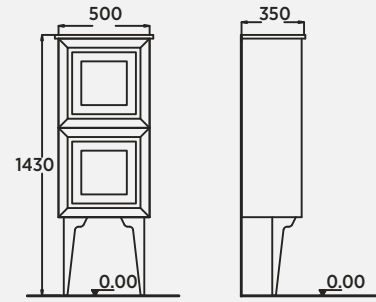

## UYUMLU LAVABOLAR

COMPATIBLE WASHBASINS | LAVELLI COMPATIBILI

**Tek Parça Tezgah Altı Lavabo / 46cm**  
Undercounter Washbasin | Lavabo Sottopiano

A002001H

Pariak Beyaz / Glossy White / Bianco Lucido

Massimo 120 cm Lavabo Dolabi Washbasin Cabinet | Mobile Lavabo  
Massimo 120 cm Ayna Mirror | Specchio