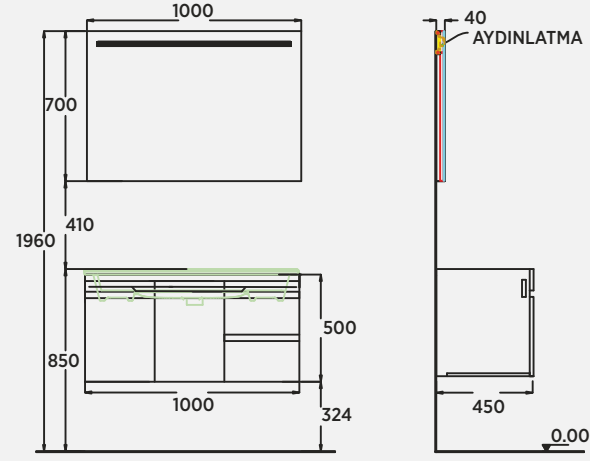

Vico Duo 100 cm Lavabo Dolabi Washbasin Cabinet | Mobile Lavabo
Vico Duo 100 cm Aydınlatmalı Ayna Illuminated Mirror | Specchio Illuminato