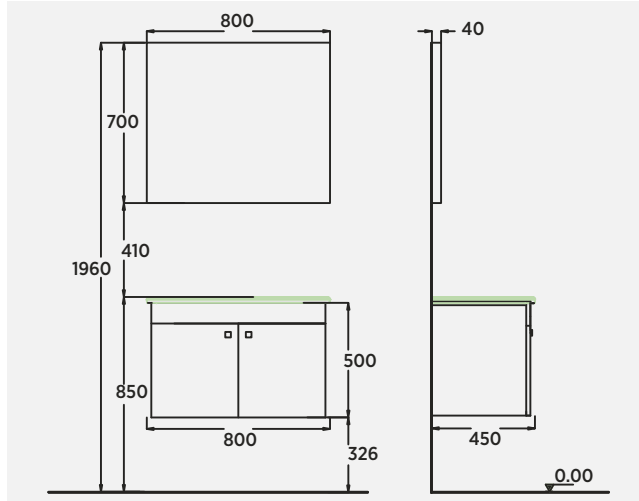

Luna 80 cm Lavabo Dolabı Washbasin Cabinet | Mobile Lavabo
Luna 80 cm Ortak Ayna Mirror | Specchio