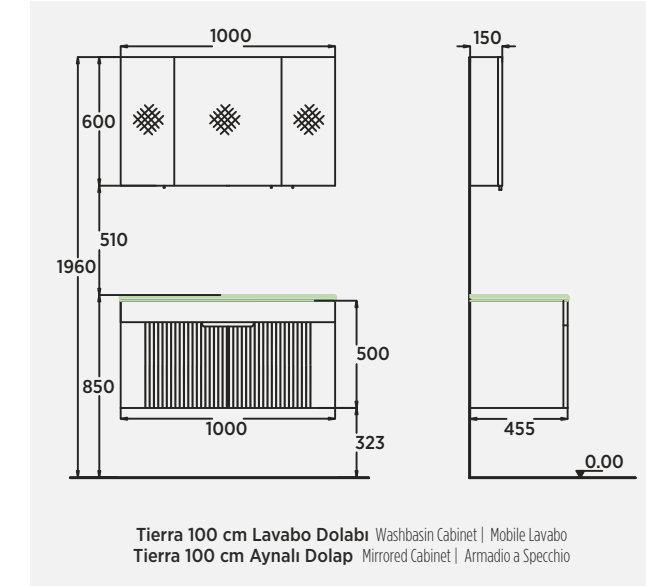

UYUMLU LAVABOLAR

COMPATIBLE WASHBASINS | LAVELLI COMPATIBILI

	SATÜRN FLAT GEÇMELİ LAVABO / 60 CM Washbasin Flat Shelf | Lavabo A Mensola	A143110H A143211H	Parlak Beyaz / Glossy White / Bianco Lucido Mat Beyaz / Matt White / Bianco Opaco
	SATÜRN FLAT GEÇMELİ LAVABO / 80 CM Washbasin Flat Shelf | Lavabo A Mensola	A143120H A143221H	Parlak Beyaz / Glossy White / Bianco Lucido Mat Beyaz / Matt White / Bianco Opaco
	SATÜRN FLAT GEÇMELİ LAVABO / 100 CM Washbasin Flat Shelf | Lavabo A Mensola	A143130H A143231H	Parlak Beyaz / Glossy White / Bianco Lucido Mat Beyaz / Matt White / Bianco Opaco

TEKNİK ÇİZİM

TECHNICAL DRAWING | DISEGNO TECNICO