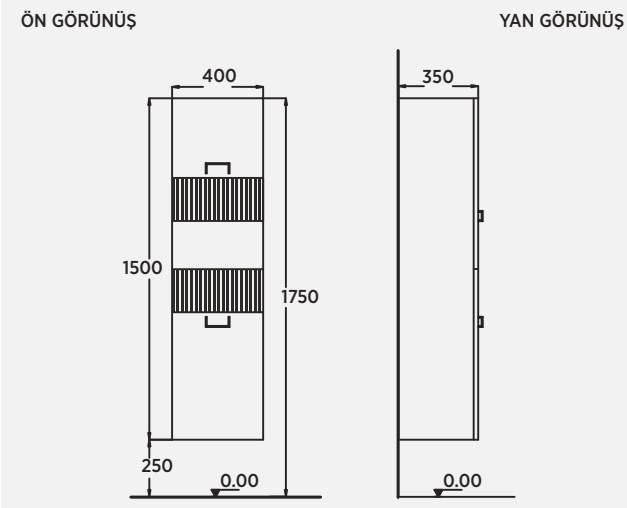

Giorino 80 cm Lavabo Dolabı Washbasin Cabinet | Mobile Lavabo  
Giorino 80 cm Ayna Mirror | Specchio

Giorino 100 cm Lavabo Dolabı Washbasin Cabinet | Mobile Lavabo  
Giorino 100 cm Ayna Mirror | Specchio