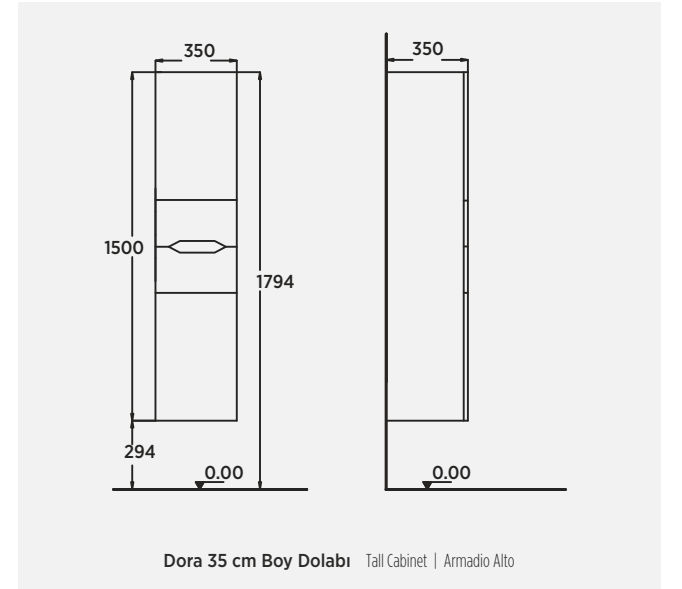

ÖNERİLEN AYDINLATMALI AYNALI DOLAPLAR

SUGGESTED ILLUMINATED MIRROR CABINETS | CONSIGLIATI ARMADIETTI A SPECCHIO ILLUMINATI

**Ortak 60 cm
Aydınlatmalı Aynalı Dolap**
Illuminated Mirror Cabinet
Armadietti A Specchio Illuminati

EA2OR060C16D00 Bronze / Bronze / Bronzo
EA2OR060C06D00 Gold Stone / Gold Stone / Pietra D'oro
EA2OR060C05D00 Nordic Meşe / Nordic Oak / Quercia Nordica

**Ortak 80 cm
Aydınlatmalı Aynalı Dolap**
Illuminated Mirror Cabinet
Armadietti A Specchio Illuminati

EA2OR080C16D00 Bronze / Bronze / Bronzo
EA2OR080C06D00 Gold Stone / Gold Stone / Pietra D'oro
EA2OR080C05D00 Nordic Meşe / Nordic Oak / Quercia Nordica

**Ortak 100 cm
Aydınlatmalı Aynalı Dolap**
Illuminated Mirror Cabinet
Armadietti A Specchio Illuminati

EA2OR100C16D00 Bronze / Bronze / Bronzo
EA2OR100C06D00 Gold Stone / Gold Stone / Pietra D'oro
EA2OR100C05D00 Nordic Meşe / Nordic Oak / Quercia Nordica

TEKNİK ÇİZİM

TECHNICAL DRAWING | DISEGNO TECNICO