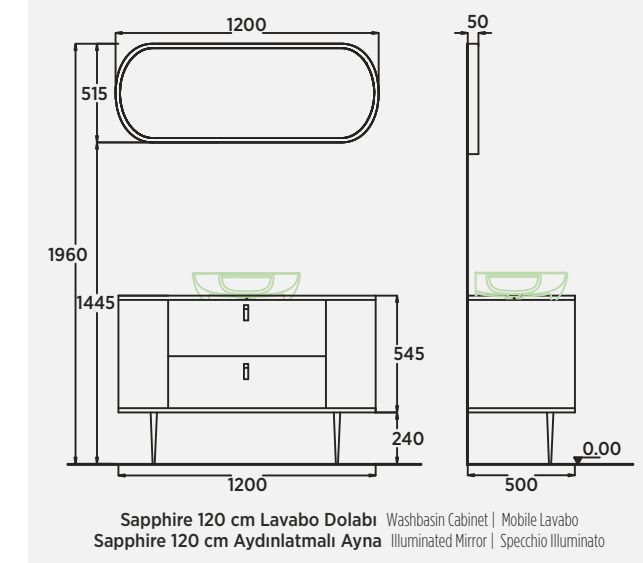

Form Tezgah Üstü Batarya Delikli 42 Cm Washbasin | Lavabo	A002745H A002746H A002743H	Mat Siyah / Glossy White / Bianco Lucido Mat Antrasit / Matt Anthracite / Antracite Opaco Parlak Beyaz / Glossy White / Bianco Lucido
	Sole Tezgah Üstü Batarya Delikli 42 Cm Washbasin | Lavabo	A002845H A002847H A002843H	Mat Siyah / Glossy White / Bianco Lucido Mat Antrasit / Matt Anthracite / Antracite Opaco Parlak Beyaz / Glossy White / Bianco Lucido
	Lucida Tezgah Üstü Batarya Delikli Lavabo / 55 Cm Countertop Washbasin | Lavabo Da Appoggio	A002561H A002562H	Parlak Beyaz / Glossy White / Bianco Lucido Parlak Siyah / Glossy Black / Nero Lucido
	Lucida Tezgah Üstü Batarya Delikli Lavabo / 55 Cm Countertop Washbasin | Lavabo Da Appoggio	A002566H	Mat Antrasit / Matt Anthracite / Antracite Opaco
	Lucida Tezgah Üstü Batarya Delikli Lavabo / 55 Cm Countertop Washbasin | Lavabo Da Appoggio	A002567H A002581H	Metalik Kahve / Metallic Brown / Marrone Metallico Mat Beyaz / Matt White / Bianco Opaco
	Alto Tezgah Üstü Batarya Delikli Lavabo / 50 Cm Countertop Washbasin | Lavabo Da Appoggio	A002061H A002062H	Parlak Beyaz / Glossy White / Bianco Lucido Parlak Siyah / Glossy Black / Nero Lucido
	Alto Tezgah Üstü Batarya Delikli Lavabo / 50 Cm Countertop Washbasin | Lavabo Da Appoggio	A002067H A002066H	Metalik Kahve / Metallic Brown / Marrone Metallico Mat Antrasit / Matt Anthracite / Antracite Opaco
	Alto Tezgah Üstü Batarya Delikli Lavabo / 50 Cm Countertop Washbasin | Lavabo Da Appoggio	A002081H	Mat Beyaz / Matt White / Bianco Opaco
	Dies Tezgah Üstü Batarya Delikli Lavabo / 50 Cm Countertop Washbasin | Lavabo Da Appoggio	A002161H A002162H	Parlak Beyaz / Glossy White / Bianco Lucido Parlak Siyah / Glossy Black / Nero Lucido
	Dies Tezgah Üstü Batarya Delikli Lavabo / 50 Cm Countertop Washbasin | Lavabo Da Appoggio	A002167H A002181H	Metalik Kahve / Metallic Brown / Marrone Metallico Mat Beyaz / Matt White / Bianco Opaco
	Dies Tezgah Üstü Batarya Delikli Lavabo / 50 Cm Countertop Washbasin | Lavabo Da Appoggio	A002166H	Mat Antrasit / Matt Anthracite / Antracite Opaco