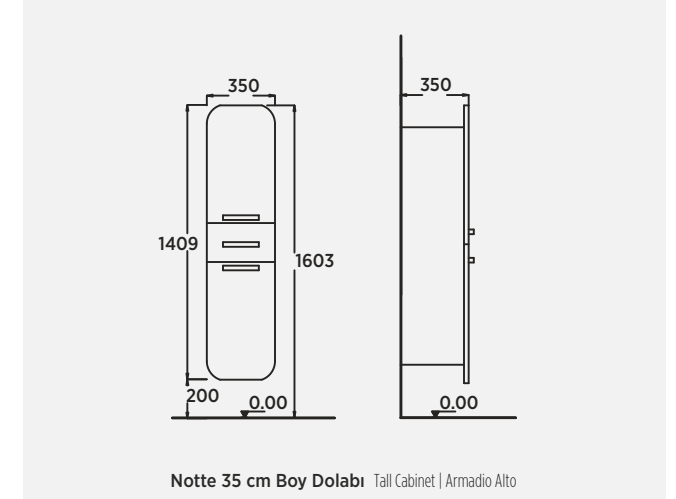

TEKNİK ÇİZİM

TECHNICAL DRAWING | DISEGNO TECNICO