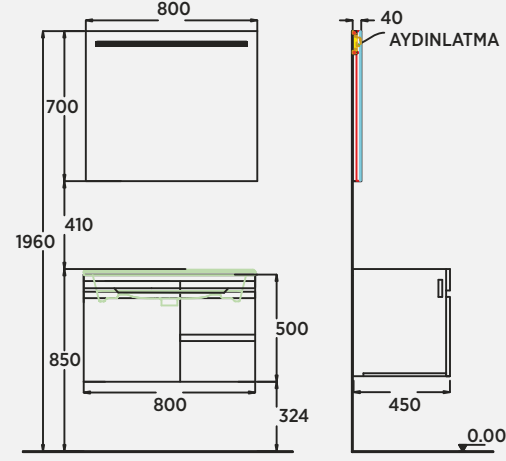

Vico Duo 80 cm Lavabo Dolabi Washbasin Cabinet | Mobile Lavabo
Vico Duo 80 cm Aydınlatmalı Ayna Illuminated Mirror | Specchio Illuminato