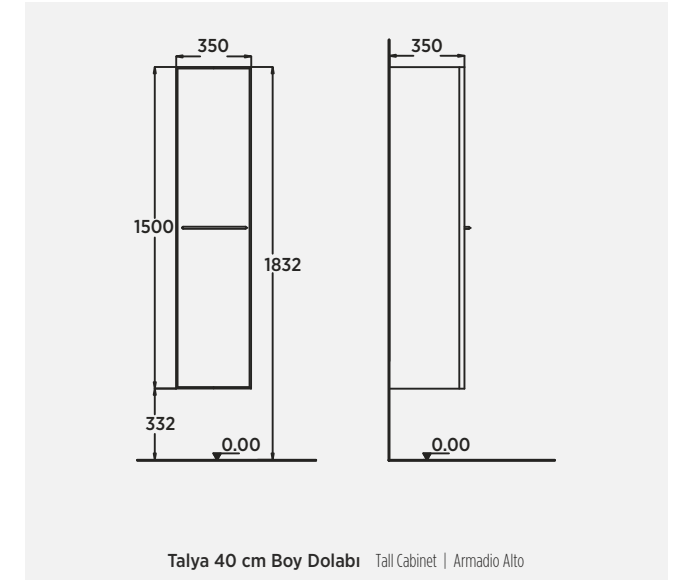

UYUMLU LAVABOLAR

COMPATIBLE WASHBASINS | LAVELLI COMPATIBILI

	SATÜRN FLAT ETAJERLİ MOB. GEÇMELİ LAVABO / 60 CM Furniture Inset Washbasin Inserto Per Mobili Lavabo	A143110H A143211H	Parlak Beyaz / Glossy White / Bianco Lucido Mat Beyaz / Matt White / Bianco Opaco
	SATÜRN FLAT ETAJERLİ MOB. GEÇMELİ LAVABO / 80 CM Furniture Inset Washbasin Inserto Per Mobili Lavabo	A143120H A143221H	Parlak Beyaz / Glossy White / Bianco Lucido Mat Beyaz / Matt White / Bianco Opaco
	SATÜRN FLAT ETAJERLİ MOB. GEÇMELİ LAVABO / 100 CM Furniture Inset Washbasin Inserto Per Mobili Lavabo	A143130H A143231H	Parlak Beyaz / Glossy White / Bianco Lucido Mat Beyaz / Matt White / Bianco Opaco

TEKNİK ÇİZİM

TECHNICAL DRAWING | DISEGNO TECNICO