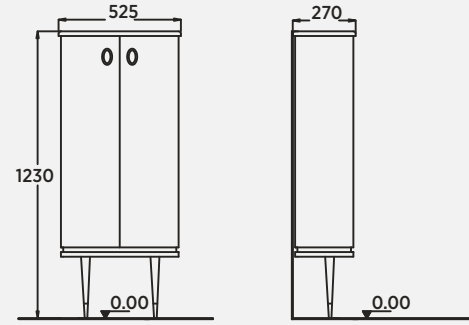

Blanc 50 cm Boy Dolabı Tall Cabinet | Armadio Alto