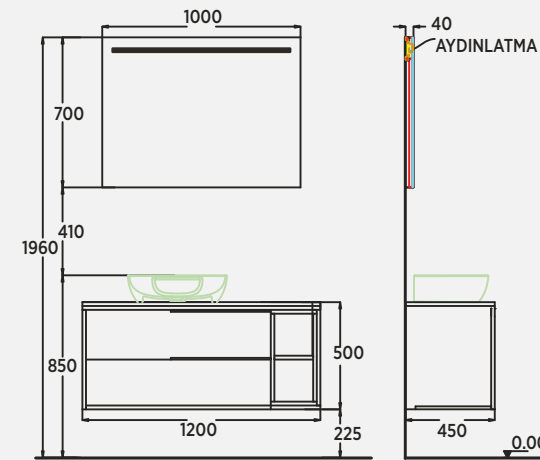

Allure 80 cm Lavabo Dolabı Washbasin Cabinet | Mobile Lavabo  
Ortak 80 cm Aydınlatmalı Ayna Illuminated Mirror | Specchio Illuminato

Allure 100 cm Lavabo Dolabı Washbasin Cabinet | Mobile Lavabo  
Ortak 100 cm Aydınlatmalı Ayna Illuminated Mirror | Specchio Illuminato