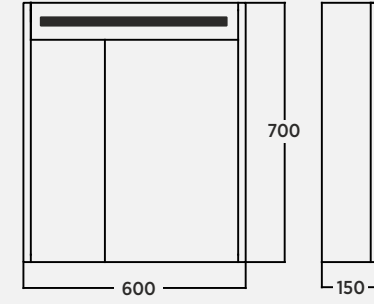

Ortak 60 cm Aydınlatmalı Aynalı Dolap
Illuminated Mirror Cabinet | Armadio A Specchio Illuminato