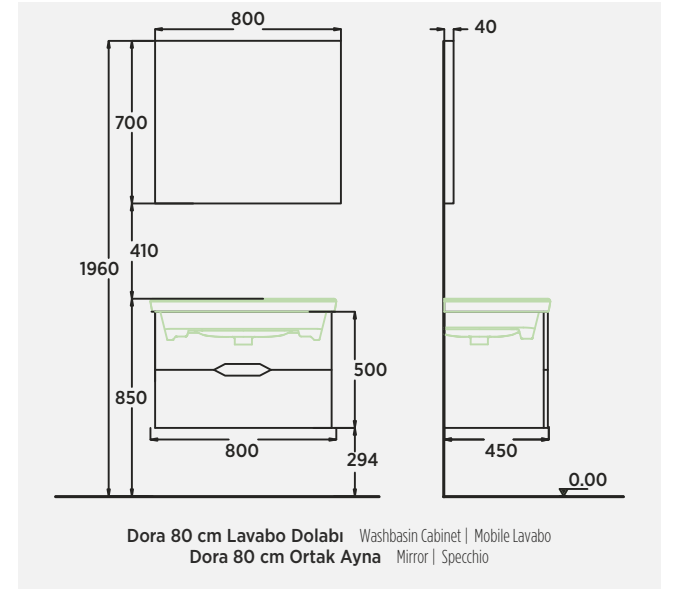

ÖNERİLEN AYDINLATMALI AYNALI DOLAPLAR

SUGGESTED ILLUMINATED MIRROR CABINETS | CONSIGLIATI ARMADIETTI A SPECCHIO ILLUMINATI

**Ortak 60 cm
Aydınlatmalı Aynalı Dolap**
Illuminated Mirror Cabinet
Armadietti A Specchio Illuminati

EA2OR060C16D00 Bronze / Bronze / Bronzo
EA2OR060C06D00 Gold Stone / Gold Stone / Pietra D'oro
EA2OR060C05D00 Nordic Meşe / Nordic Oak / Quercia Nordica

**Ortak 80 cm
Aydınlatmalı Aynalı Dolap**
Illuminated Mirror Cabinet
Armadietti A Specchio Illuminati

EA2OR080C16D00 Bronze / Bronze / Bronzo
EA2OR080C06D00 Gold Stone / Gold Stone / Pietra D'oro
EA2OR080C05D00 Nordic Meşe / Nordic Oak / Quercia Nordica

**Ortak 100 cm
Aydınlatmalı Aynalı Dolap**
Illuminated Mirror Cabinet
Armadietti A Specchio Illuminati

EA2OR100C16D00 Bronze / Bronze / Bronzo
EA2OR100C06D00 Gold Stone / Gold Stone / Pietra D'oro
EA2OR100C05D00 Nordic Meşe / Nordic Oak / Quercia Nordica

TEKNİK ÇİZİM

TECHNICAL DRAWING | DISEGNO TECNICO