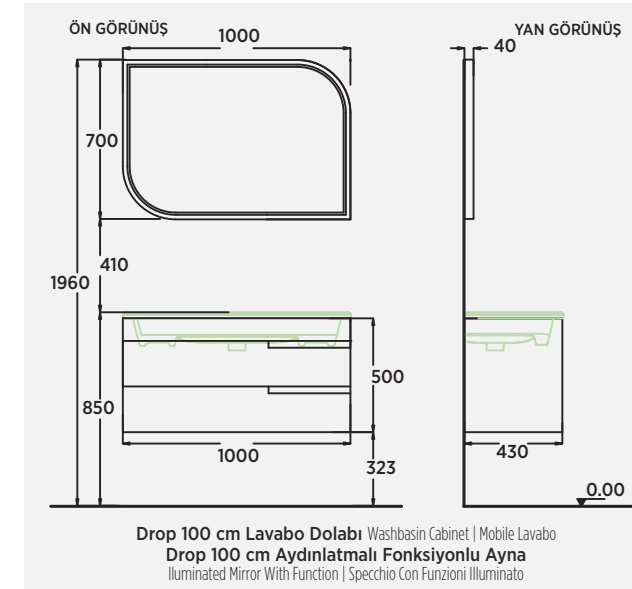

DROP

UYUMLU LAVABOLAR COMPATIBLE WASHBASINS | LAVELLI COMPATIBILI

	SATÜRN FLAT ETAJERLİ MOB. GEÇMELİ LAVABO / 60 CM Furniture Inset Washbasin Inserto Per Mobili Lavabo	A143110H A143211H	Parlak Beyaz / Glossy White / Bianco Lucido Mat Beyaz / Matt White / Bianco Opaco
	SATÜRN FLAT ETAJERLİ MOB. GEÇMELİ LAVABO / 80 CM Furniture Inset Washbasin Inserto Per Mobili Lavabo	A143120H A143221H	Parlak Beyaz / Glossy White / Bianco Lucido Mat Beyaz / Matt White / Bianco Opaco
	SATÜRN FLAT ETAJERLİ MOB. GEÇMELİ LAVABO / 100 CM Furniture Inset Washbasin Inserto Per Mobili Lavabo	A143130H A143231H	Parlak Beyaz / Glossy White / Bianco Lucido Mat Beyaz / Matt White / Bianco Opaco

TEKNİK ÇİZİM TECHNICAL DRAWING | DISEGNO TECNICO