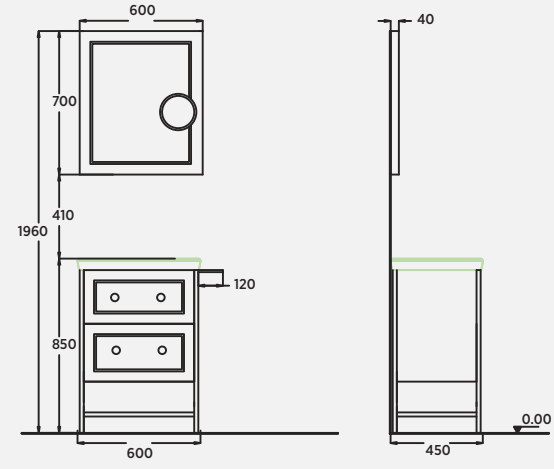

Loft 60 cm Lavabo Dolabi Washbasin Cabinet | Mobile Lavabo
Loft 60 cm Fonksiyonlu Aydınlatmalı Ayna
Illuminated Mirror With Function Specchio Con Funzioni Illuminato