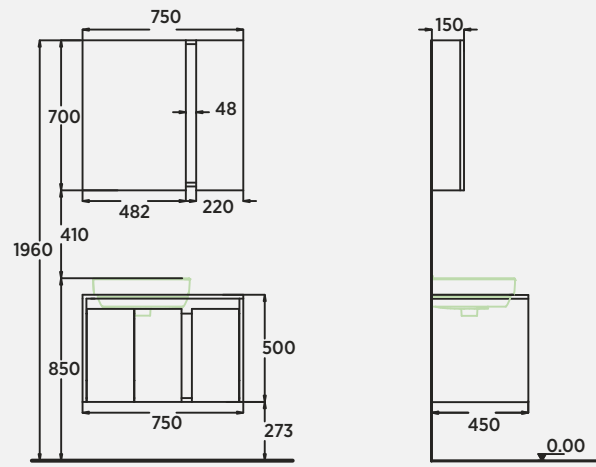

Fiore 75 cm Lavabo Dolabı Washbasin Cabinet | Mobile Lavabo
Fiore 75 cm Lavabo Dolabı Washbasin Cabinet | Mobile Lavabo