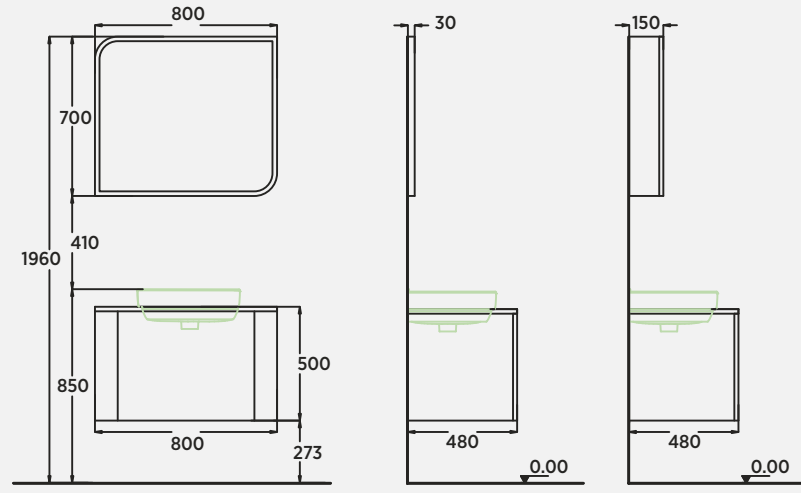

### UYUMLU LAVABOLAR

COMPATIBLE WASHBASINS | LAVELLI COMPATIBILI

**BOLD YARI GÖMME LAVABO**  
55x45 CM  
Semi-Recessed Washbasin  
Lavabo Da Semincasso

A092002H

Pariak Beyaz / Glossy White / Bianco Lucido