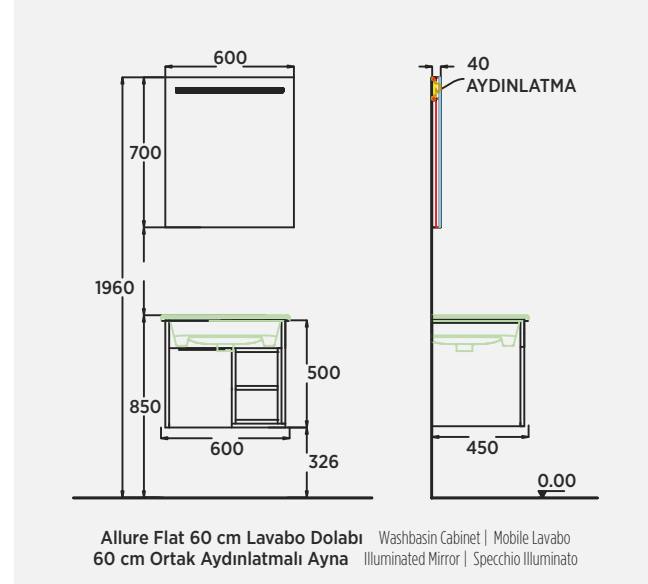

ALLURE FLAT

UYUMLU LAVABOLAR COMPATIBLE WASHBASINS | LAVELLI COMPATIBILI

	SATÜRN FLAT ETAJERLİ MOB. GEÇMELİ LAVABO / 60 CM Furniture Insert Washbasin Inserto Per Mobili Lavabo	A143110H A143211H	Parlak Beyaz / Glossy White / Bianco Lucido Mat Beyaz / Matt White / Bianco Opaco
	SATÜRN FLAT ETAJERLİ MOB. GEÇMELİ LAVABO / 80 CM Furniture Insert Washbasin Inserto Per Mobili Lavabo	A143120H A143221H	Parlak Beyaz / Glossy White / Bianco Lucido Mat Beyaz / Matt White / Bianco Opaco
	SATÜRN FLAT ETAJERLİ MOB. GEÇMELİ LAVABO / 100 CM Furniture Insert Washbasin Inserto Per Mobili Lavabo	A143130H A143231H	Parlak Beyaz / Glossy White / Bianco Lucido Mat Beyaz / Matt White / Bianco Opaco

TEKNİK ÇİZİM

TECHNICAL DRAWING | DISEGNO TECNICO