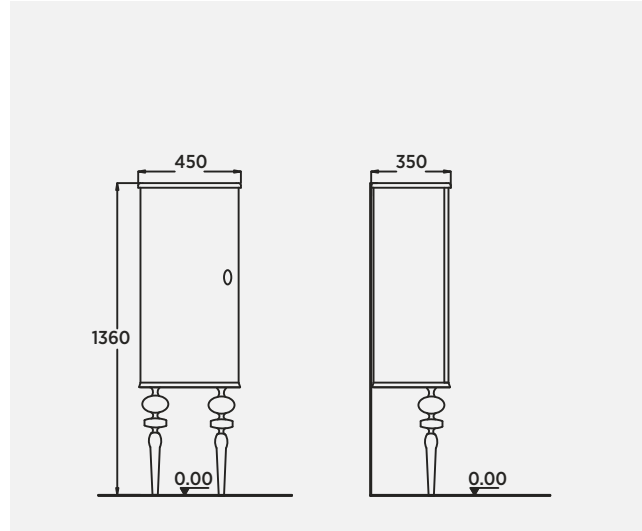

## UYUMLU LAVABOLAR

COMPATIBLE WASHBASINS | LAVELLI COMPATIBILI

**Tek Parça Tezgah Altı Lavabo / 46cm**  
Undercounter Washbasin | Lavabo Sottopiano

A002001H

Parlak Beyaz / Glossy White / Bianco Lucido

Charlotte 95 cm Lavabo Dolabi | Washbasin Cabinet | Mobile Lavabo  
Charlotte 80 cm Aydınlatmalı Ayna | Illuminated Mirror | Specchio Illuminato