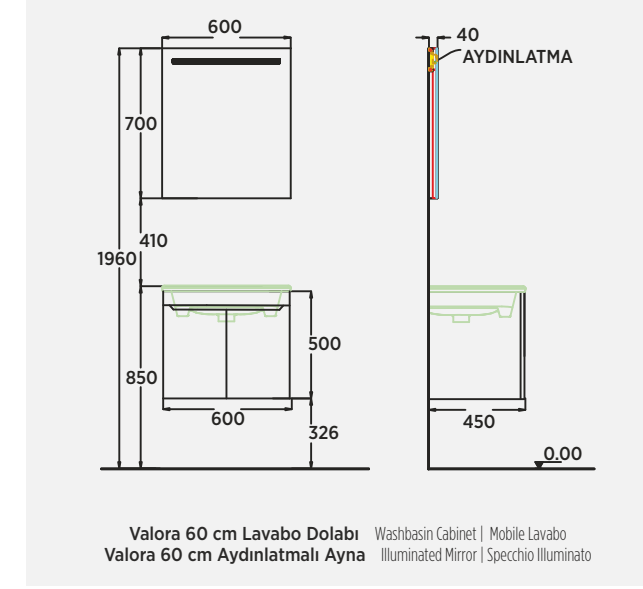

ÖNERİLEN AYDINLATMALI AYNALI DOLAPLAR

SUGGESTED ILLUMINATED MIRROR CABINETS | CONSIGLIATI ARMADIETTI A SPECCHIO ILLUMINATI

	Ortak 60 cm Aydınlatmalı Aynalı Dolap Illuminated Mirror Cabinet Armadietti A Specchio Illuminati	EA2OR060C03D00 EA2OR060C07D00	Canvas Beyaz / Canvas White / Tela Bianca Oksit / Oxide / Ossido
	Ortak 80 cm Aydınlatmalı Aynalı Dolap Illuminated Mirror Cabinet Armadietti A Specchio Illuminati	EA2OR080C03D00 EA2OR080C07D00	Canvas Beyaz / Canvas White / Tela Bianca Oksit / Oxide / Ossido
	Ortak 100 cm Aydınlatmalı Aynalı Dolap Illuminated Mirror Cabinet Armadietti A Specchio Illuminati	EA2OR100C03D00 EA2OR100C07D00	Canvas Beyaz / Canvas White / Tela Bianca Oksit / Oxide / Ossido

TEKNİK ÇİZİM

TECHNICAL DRAWING | DISEGNO TECNICO