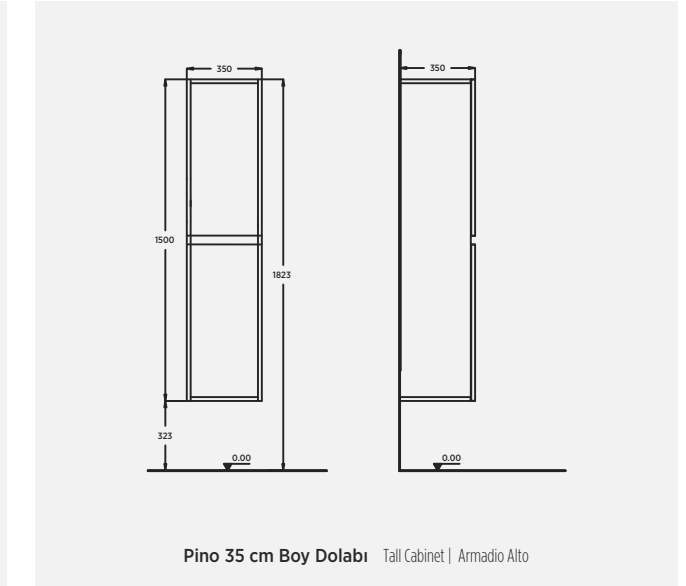

PINO

ÖNERİLEN AYNALI DOLAPLAR: SUGGESTED MIRROR CABINETS | ARMADIETTI A SPECCHIO SUGGERITI

	Pino 60 cm Aynalı Dolap Mirror Cabinet | Armadio A Specchio	EA4PN060C02D00 EA4PN060C01D00	Antik Ceviz / Antique Walnut / Noce Antico Antik Meşe / Antique Oak / Rovere Antico
	Pino 60 cm Aynalı Dolap Mirror Cabinet | Armadio A Specchio	EA4PN060C17D00 EA4PN060C08D00	Süper Beyaz / Super White / Bianco Super Ay Gri / Moon Grey / Grigio Luna
	Pino 80 cm Aynalı Dolap Mirror Cabinet | Armadio A Specchio	EA4PN080C02D00 EA4PN080C01D00	Antik Ceviz / Antique Walnut / Noce Antico Antik Meşe / Antique Oak / Rovere Antico
	Pino 80 cm Aynalı Dolap Mirror Cabinet | Armadio A Specchio	EA4PN080C17D00 EA4PN080C08D00	Süper Beyaz / Super White / Bianco Super Ay Gri / Moon Grey / Grigio Luna
	Pino 100 cm Aynalı Dolap Mirror Cabinet | Armadio A Specchio	EA4PN100C02D00 EA4PN100C01D00	Antik Ceviz / Antique Walnut / Noce Antico Antik Meşe / Antique Oak / Rovere Antico
	Pino 100 cm Aynalı Dolap Mirror Cabinet | Armadio A Specchio	EA4PN100C17D00 EA4PN100C08D00	Süper Beyaz / Super White / Bianco Super Ay Gri / Moon Grey / Grigio Luna

TEKNİK ÇİZİM TECHNICAL DRAWING | DISEGNO TECNICO