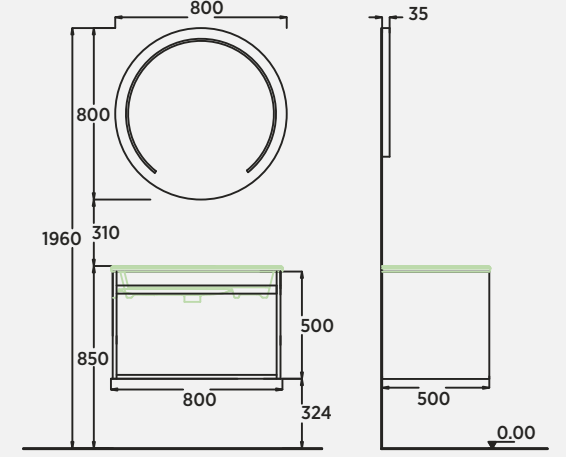

## TEKNİK ÇİZİM

TECHNICAL DRAWING | DISEGNO TECNICO

**Capitol 65 cm Lavabo Dolabı** Washbasin Cabinet | Mobile Lavabo  
**Capitol 60 cm Aydınlatmalı Fonksiyonlu Ayna**  
Illuminated Mirror With Function Specchio Con Funzioni Illuminato