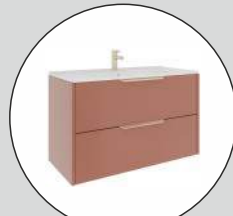

Cotto
Cotto | Cotto