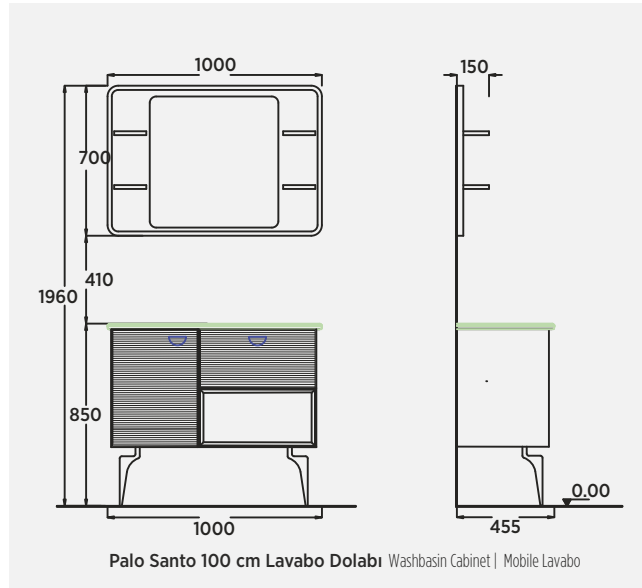

COMPATIBLE WASHBASINS | LAVELLI COMPATIBILI

**SATÜRN ETAJERLI LAVABO / 100 CM**  
Washbasin Flat Shelf | Lavabo A MensolaA142030H  
A142031HPariak Beyaz / Glossy White / Bianco Lucido  
Mat Antrasit / Matt Anthracite / Antracite Opaco