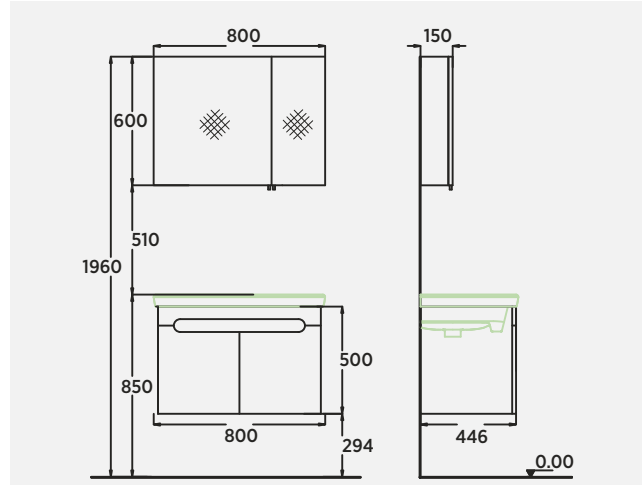

Vento 60 cm Lavabo Dolabı Washbasin Cabinet | Mobile Lavabo  
Vento 60 cm Aynalı Dolap Mirror Cabinet | Armadio A Specchio

Vento 80 cm Lavabo Dolabı Washbasin Cabinet | Mobile Lavabo  
Vento 80 cm Aynalı Dolap Mirror Cabinet | Armadio A Specchio