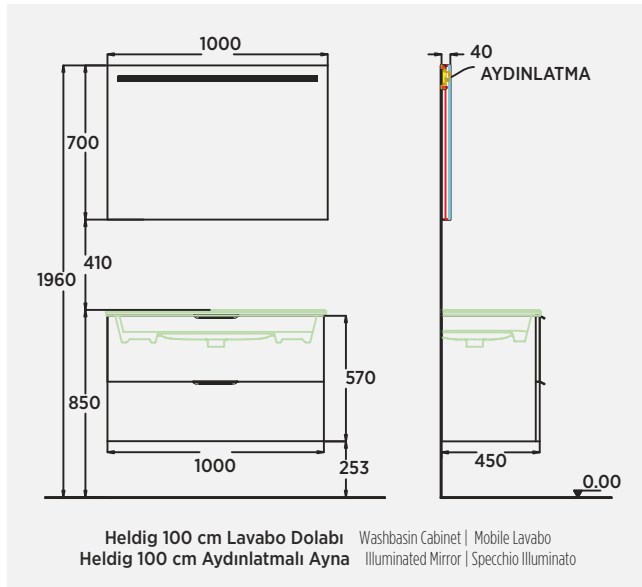

HELDIG

UYUMLU LAVABOLAR COMPATIBLE WASHBASINS | LAVELLI COMPATIBILI

	SATÜRN FLAT ETAJERLİ MOB. GEÇMELİ LAVABO / 60 CM Furniture Inset Washbasin Inserto Per Mobili Lavabo	A143110H A143211H	Parlak Beyaz / Glossy White / Bianco Lucido Mat Beyaz / Matt White / Bianco Opaco
	SATÜRN FLAT ETAJERLİ MOB. GEÇMELİ LAVABO / 80 CM Furniture Inset Washbasin Inserto Per Mobili Lavabo	A143120H A143221H	Parlak Beyaz / Glossy White / Bianco Lucido Mat Beyaz / Matt White / Bianco Opaco
	SATÜRN FLAT ETAJERLİ MOB. GEÇMELİ LAVABO / 100 CM Furniture Inset Washbasin Inserto Per Mobili Lavabo	A143130H A143231H	Parlak Beyaz / Glossy White / Bianco Lucido Mat Beyaz / Matt White / Bianco Opaco

TEKNİK ÇİZİM

TECHNICAL DRAWING | DISEGNO TECNICO

TEKNİK ÇİZİM

TECHNICAL DRAWING | DISEGNO TECNICO