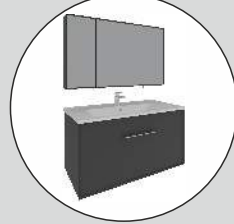

GÖVDE + KAPAK 1. SINIF MDF
Body + Cabinet Door 1st Class MDF
Corpo + Anta Del Mobile MDF di 1a classe

RENK ÇEŞİTLİLİĞİ
Color Variety | Varietà Colore

MODÜL ÇEŞİTLİLİĞİ
Variety of Modules | Varietà di Moduli

Gövde & Kapak: Thermoform | Body & Door: Thermoform | Corpo&Porta: Thermoform

ETAJER LAVABOLU
Shelf Basin | Bacino Del Ripiano

AHŞAP RAFLI BOY DOLABI
Tall Cabinet with Wooden Shelves | Mobile Alto Con Ripiani In Legno

YAVAŞ AÇILIR KAPANIR ÇEKMECE / KAPAK
Soft Close Drawer/Door | Cassetto/Sportello Con Chiusura Soft

GİZLİ ÇEKMECE
Hidden Drawer | Cassetto Nascosto

OPSİYONEL RENKLER
OPTIONAL COLORS | COLORI OPZIONALI

Form Soft Antrasit
Form Soft Anthracite
Forma Antracide Morbido

Form Sage Yeşil
Form Sage Green
Forma Verde Salvia

Form Satin Beyaz
Form Satin White
Forma Bianco Satinato

Form Vizon
Form Mink
Forma Visone

Form Sis Gri
Form Mist Grey
Forma Grigio Nebbia

Form Okyanus Mavi
Form Ocean Blue
Forma Blu Oceano

MODÜLLER
MODULES | MODULI

Talya 60 cm Lavabo Dolabı
Washbasin Cabinet | Mobile Lavabo
(Tezgah ve Lavabo Hariçtir
Without Countertop & Washbasin
Senza Piano D'appoggio E Lavabo)

EL1TA060C10T00
EL1TA060C14T00
EL1TA060C09T00

Form Soft Antrasit/F.Soft Anthracite/F.Antracide Morbido
Form Sage Yeşil/ F.Sage Green /Forma Verde Salvia
Form Satin Beyaz /F.Satin White / Forma Bianco Satinato

Talya 60 cm Lavabo Dolabı
Washbasin Cabinet | Mobile Lavabo
(Tezgah ve Lavabo Hariçtir
Without Countertop & Washbasin
Senza Piano D'appoggio E Lavabo)

EL1TA060C11T00
EL1TA060C12T00
EL1TA060C15T00

Form Vizon/Form Mink /Forma Visone
Form Sis Gri / Form Mist Grey/Forma Grigio Nebbia
Form Okyanus Mavi/F.Ocean Blue/Forma Blu Oceano