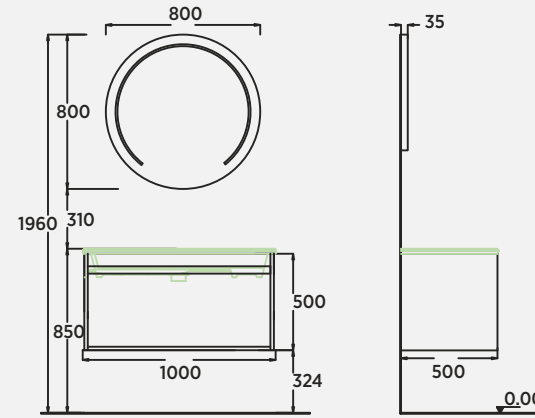

Capitol 100 cm Lavabo Dolabı Washbasin Cabinet | Mobile Lavabo
Capitol 100 cm Aydınlatmalı Fonksiyonlu Ayna
Illuminated Mirror With Function Specchio Con Funzioni Illuminato