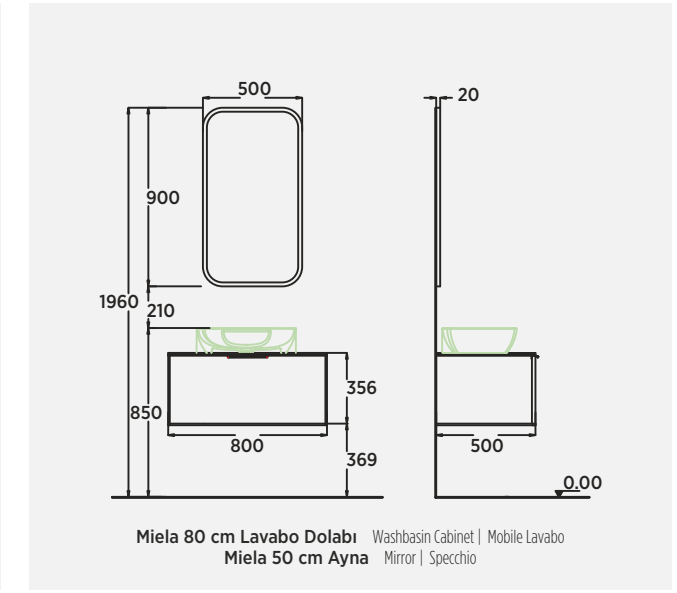

TEKNİK ÇİZİM
TECHNICAL DRAWING | DISEGNO TECNICO