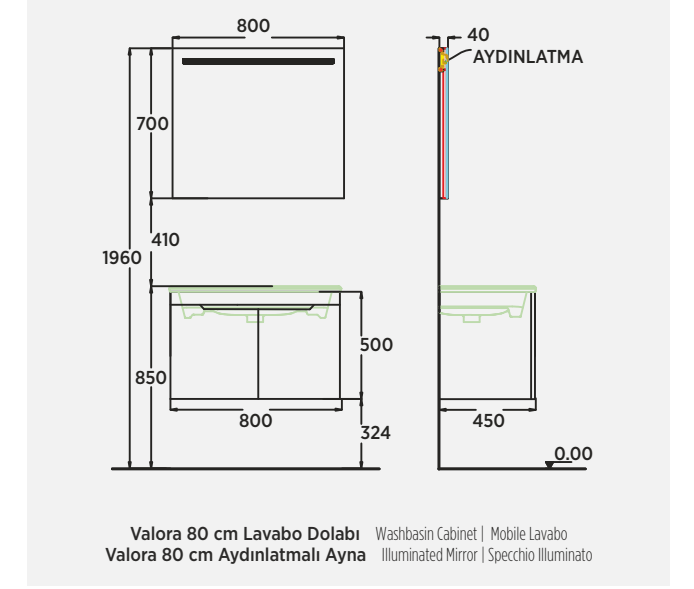

ÖNERİLEN AYDINLATMALI AYNALI DOLAPLAR

SUGGESTED ILLUMINATED MIRROR CABINETS | CONSIGLIATI ARMADIETTI A SPECCHIO ILLUMINATI

	Ortak 60 cm Aydınlatmalı Aynalı Dolap Illuminated Mirror Cabinet Armadietti A Specchio Illuminati	EA2OR060C03D00 EA2OR060C07D00	Canvas Beyaz / Canvas White / Tela Bianca Oksit / Oxide / Ossido
	Ortak 80 cm Aydınlatmalı Aynalı Dolap Illuminated Mirror Cabinet Armadietti A Specchio Illuminati	EA2OR080C03D00 EA2OR080C07D00	Canvas Beyaz / Canvas White / Tela Bianca Oksit / Oxide / Ossido
	Ortak 100 cm Aydınlatmalı Aynalı Dolap Illuminated Mirror Cabinet Armadietti A Specchio Illuminati	EA2OR100C03D00 EA2OR100C07D00	Canvas Beyaz / Canvas White / Tela Bianca Oksit / Oxide / Ossido

TEKNİK ÇİZİM

TECHNICAL DRAWING | DISEGNO TECNICO