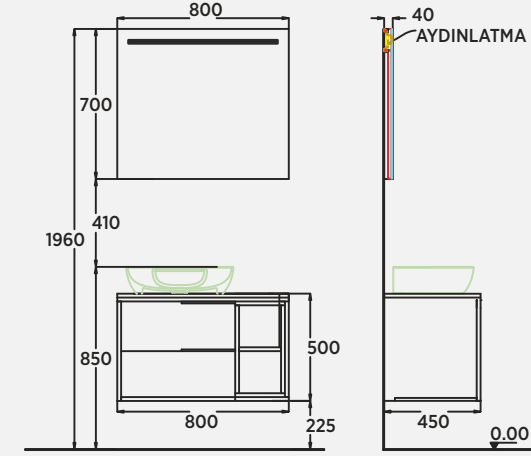

Allure 80 cm Lavabo Dolabı Washbasin Cabinet | Mobile Lavabo  
Ortak 80 cm Aydınlatmalı Ayna Illuminated Mirror | Specchio Illuminato

Allure 100 cm Lavabo Dolabı Washbasin Cabinet | Mobile Lavabo  
Ortak 100 cm Aydınlatmalı Ayna Illuminated Mirror | Specchio Illuminato