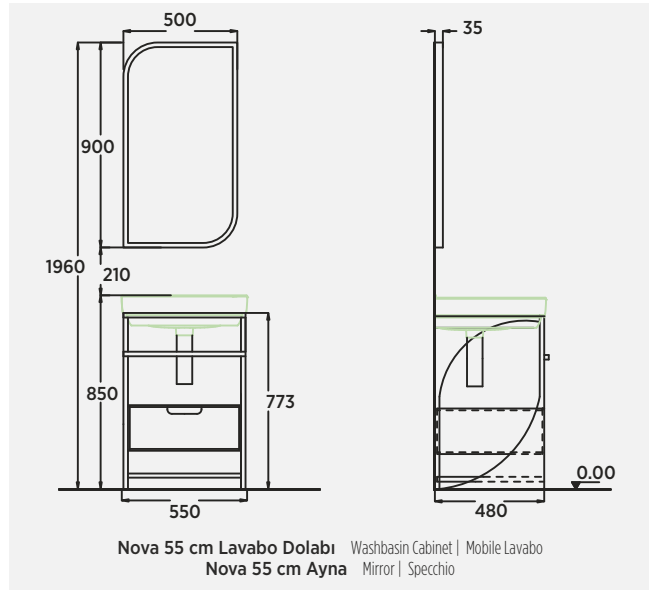

**UYUMLU LAVABOLAR**

COMPATIBLE WASHBASINS | LAVELLI COMPATIBILI

**BOLD YARI GÖMME LAVABO**  
55x45 CM  
Semi-Recessed Washbasin  
Lavabo Da Semincasso

A092002H

Parlak Beyaz / Glossy White / Bianco Lucido