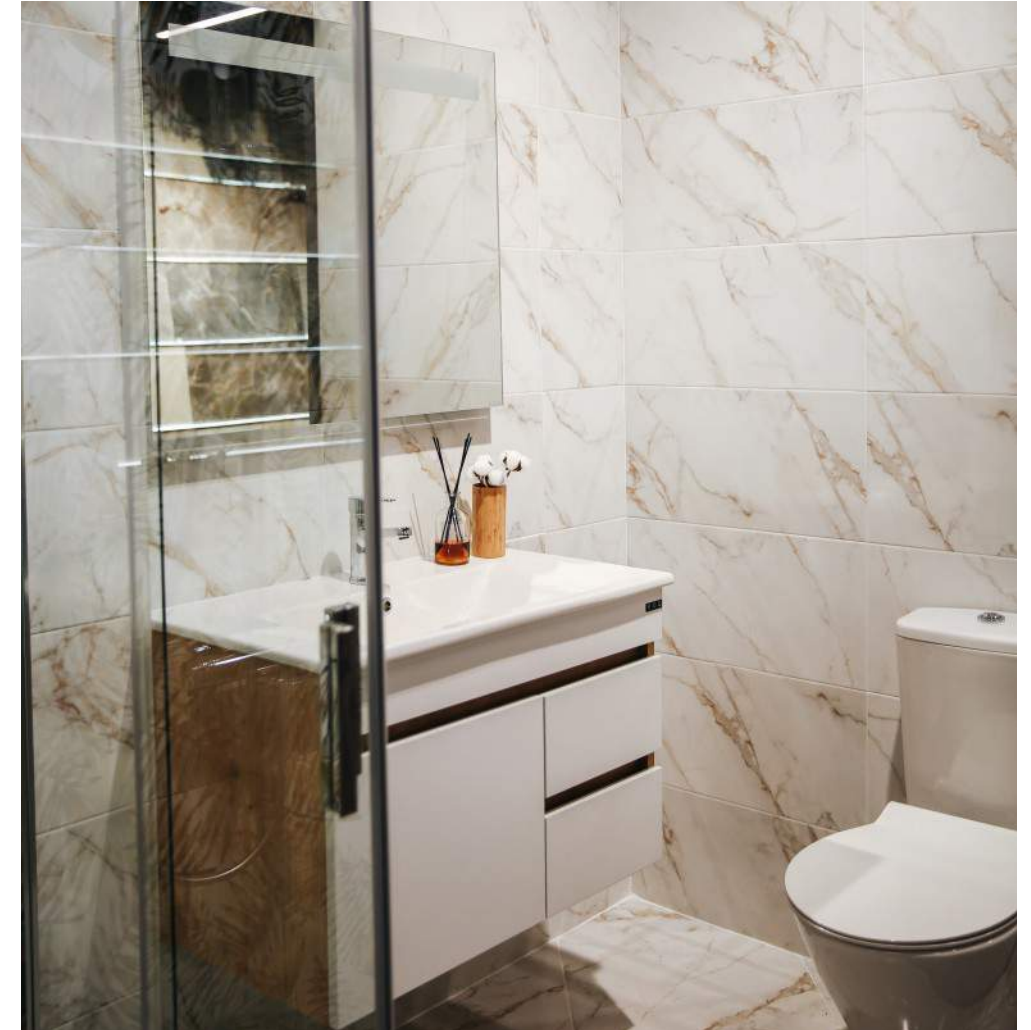

Konforlu İşlevsel Pratik

Comfortable • Functional • Practical
Confortevole • Funzionale • Pratico