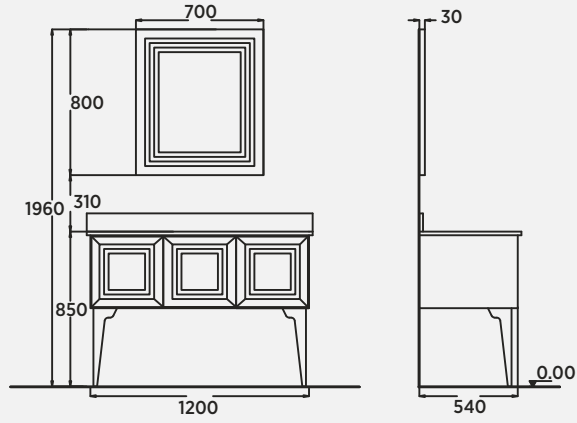

Massimo 120 cm Lavabo Dolabi Washbasin Cabinet | Mobile Lavabo
Massimo 120 cm Ayna Mirror | Specchio