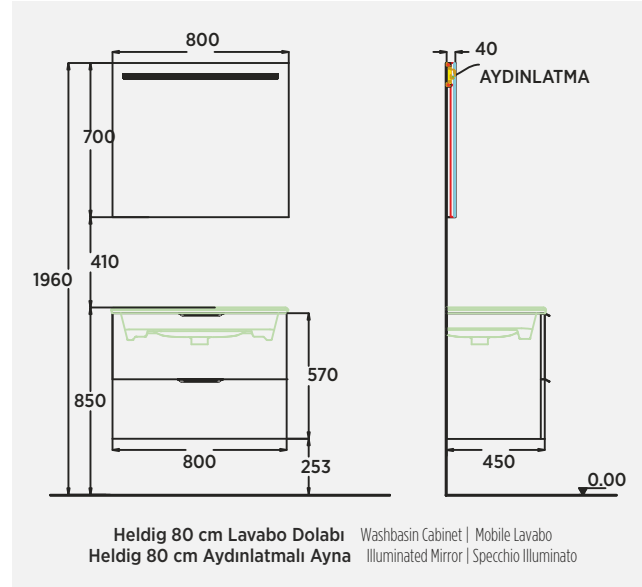

HELDIG

UYUMLU LAVABOLAR COMPATIBLE WASHBASINS | LAVELLI COMPATIBILI

	SATÜRN FLAT ETAJERLİ MOB. GEÇMELİ LAVABO / 60 CM Furniture Inset Washbasin Inserto Per Mobili Lavabo	A143110H A143211H	Parlak Beyaz / Glossy White / Bianco Lucido Mat Beyaz / Matt White / Bianco Opaco
	SATÜRN FLAT ETAJERLİ MOB. GEÇMELİ LAVABO / 80 CM Furniture Inset Washbasin Inserto Per Mobili Lavabo	A143120H A143221H	Parlak Beyaz / Glossy White / Bianco Lucido Mat Beyaz / Matt White / Bianco Opaco
	SATÜRN FLAT ETAJERLİ MOB. GEÇMELİ LAVABO / 100 CM Furniture Inset Washbasin Inserto Per Mobili Lavabo	A143130H A143231H	Parlak Beyaz / Glossy White / Bianco Lucido Mat Beyaz / Matt White / Bianco Opaco

TEKNİK ÇİZİM

TECHNICAL DRAWING | DISEGNO TECNICO

TEKNİK ÇİZİM

TECHNICAL DRAWING | DISEGNO TECNICO