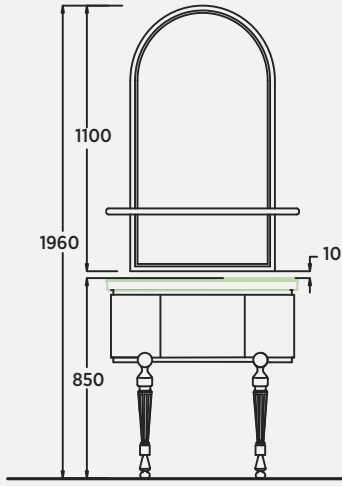

## UYUMLU LAVABOLAR

COMPATIBLE WASHBASINS | LAVELLI COMPATIBILI

**Victorian Etajerli 80 CM**  
Washbasin | Lavabo

A003120H

Parlak Beyaz / Glossy White / Bianco Lucido

Bloom 80 cm Lavabo Dolabı Washbasin Cabinet | Mobile Lavabo  
Bloom 80 cm Ayna Mirror | Specchio

Bloom 80 cm Lavabo Dolabı Washbasin Cabinet | Mobile Lavabo  
Bloom 80 cm Ayna Mirror | Specchio

Bloom 40 cm Boy Dolabı Tall Cabinet | Armadio Alto