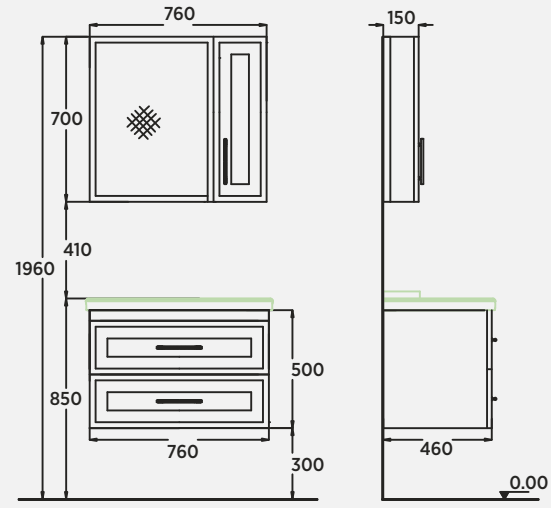

A003120H

Parlak Beyaz / Glossy White / Bianco Lucido

Victorian 80 cm Lavabo Dolabı Washbasin Cabinet | Mobile Lavabo  
Victorian 80 cm Aydınlatmalı Ayna Illuminated Mirror | Specchio Illuminato

Victorian 40 cm Boy Dolabı Tall Cabinet | Armadio Alto