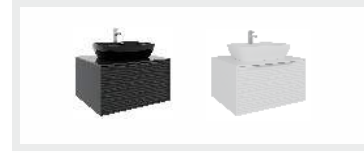

## MODÜLLER

MODULES | MODULI

**Miela 65 cm Lavabo Dolabı**  
Washbasin Cabinet | Mobile Lavabo  
(Lavabo Hariçtir | Senza Lavabo )

EL1MI065C02M00  
EL1MI065C01M00

Ultra Siyah / Ultra Black / Nero Ultra  
Ultra Beyaz / Ultra White / Bianco Ultra