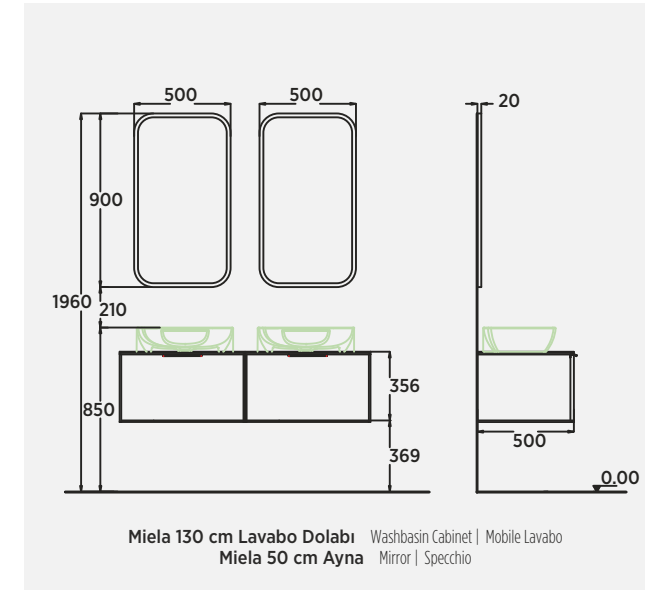

TEKNİK ÇİZİM
TECHNICAL DRAWING | DISEGNO TECNICO