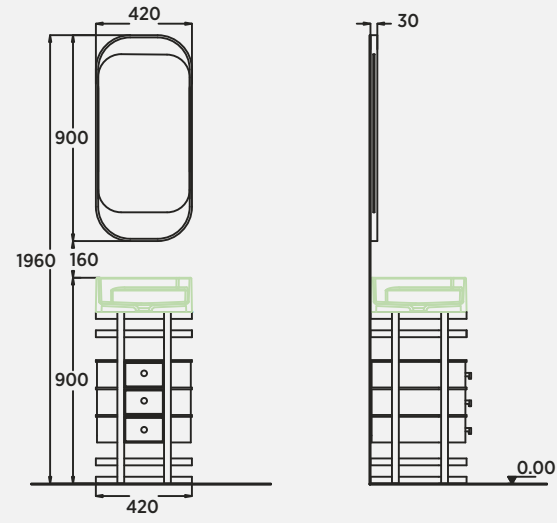

Liv 42 cm Lavabo Dolabı Washbasin Cabinet | Mobile Lavabo
Liv 42 cm Ayna Mirror | Specchio