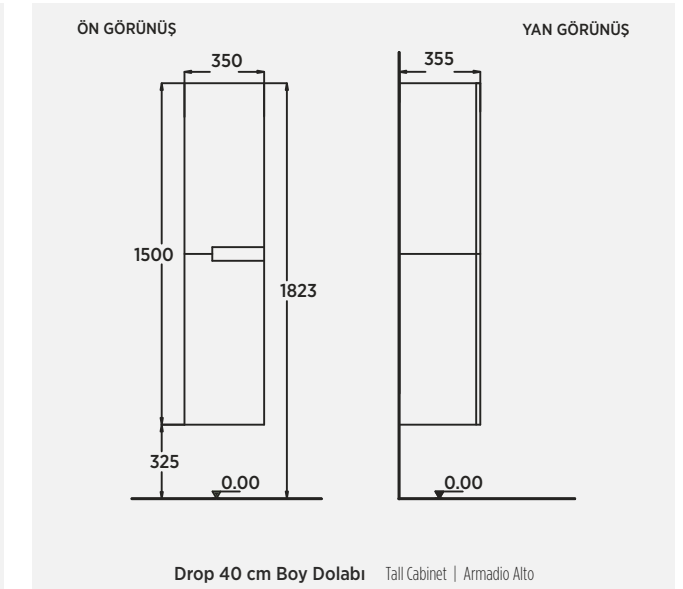

DROP

UYUMLU LAVABOLAR COMPATIBLE WASHBASINS | LAVELLI COMPATIBILI

	SATÜRN FLAT ETAJERLİ MOB. GEÇMELİ LAVABO / 60 CM Furniture Inset Washbasin Inserto Per Mobili Lavabo	A143110H A143211H	Parlak Beyaz / Glossy White / Bianco Lucido Mat Beyaz / Matt White / Bianco Opaco
	SATÜRN FLAT ETAJERLİ MOB. GEÇMELİ LAVABO / 80 CM Furniture Inset Washbasin Inserto Per Mobili Lavabo	A143120H A143221H	Parlak Beyaz / Glossy White / Bianco Lucido Mat Beyaz / Matt White / Bianco Opaco
	SATÜRN FLAT ETAJERLİ MOB. GEÇMELİ LAVABO / 100 CM Furniture Inset Washbasin Inserto Per Mobili Lavabo	A143130H A143231H	Parlak Beyaz / Glossy White / Bianco Lucido Mat Beyaz / Matt White / Bianco Opaco

TEKNİK ÇİZİM TECHNICAL DRAWING | DISEGNO TECNICO