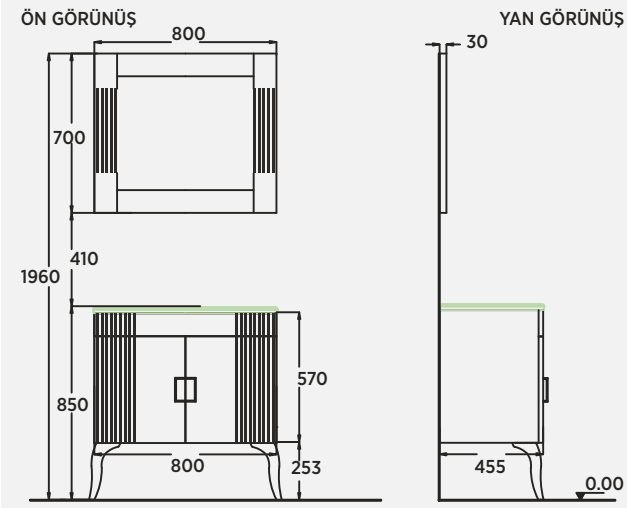

Giorino 80 cm Lavabo Dolabı Washbasin Cabinet | Mobile Lavabo  
Giorino 80 cm Ayna Mirror | Specchio

Giorino 100 cm Lavabo Dolabı Washbasin Cabinet | Mobile Lavabo  
Giorino 100 cm Ayna Mirror | Specchio