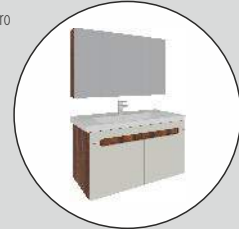

Light Baroque
Light Baroque | Barocco Leggero