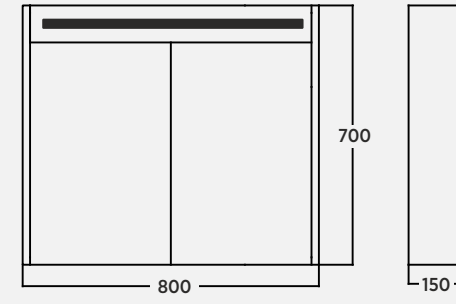

Ortak 80 cm Aydınlatmalı Aynalı Dolap
Illuminated Mirror Cabinet | Armadio A Specchio Illuminato