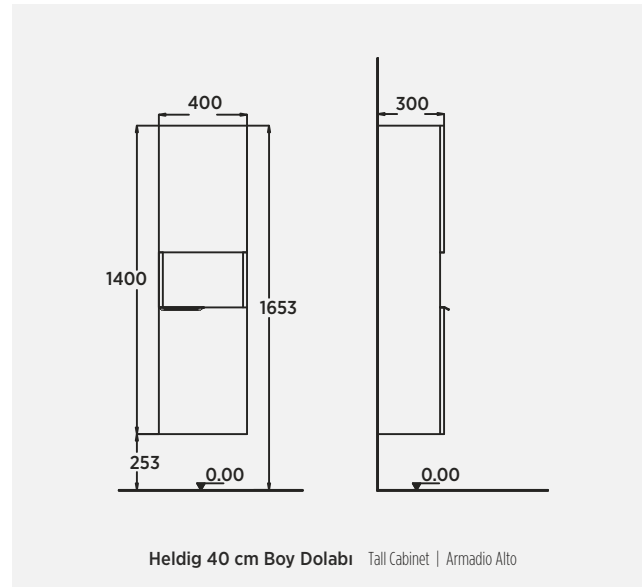

HELDIG

UYUMLU LAVABOLAR COMPATIBLE WASHBASINS | LAVELLI COMPATIBILI

	SATÜRN FLAT ETAJERLİ MOB. GEÇMELİ LAVABO / 60 CM Furniture Inset Washbasin Inserto Per Mobili Lavabo	A143110H A143211H	Parlak Beyaz / Glossy White / Bianco Lucido Mat Beyaz / Matt White / Bianco Opaco
	SATÜRN FLAT ETAJERLİ MOB. GEÇMELİ LAVABO / 80 CM Furniture Inset Washbasin Inserto Per Mobili Lavabo	A143120H A143221H	Parlak Beyaz / Glossy White / Bianco Lucido Mat Beyaz / Matt White / Bianco Opaco
	SATÜRN FLAT ETAJERLİ MOB. GEÇMELİ LAVABO / 100 CM Furniture Inset Washbasin Inserto Per Mobili Lavabo	A143130H A143231H	Parlak Beyaz / Glossy White / Bianco Lucido Mat Beyaz / Matt White / Bianco Opaco

TEKNİK ÇİZİM

TECHNICAL DRAWING | DISEGNO TECNICO

TEKNİK ÇİZİM

TECHNICAL DRAWING | DISEGNO TECNICO