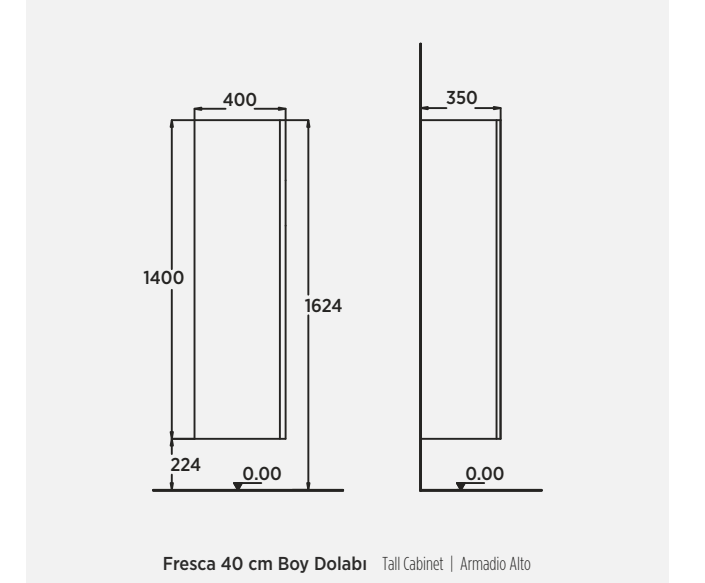

FRESCA

UYUMLU LAVABOLAR COMPATIBLE WASHBASINS | LAVELLI COMPATIBILI

	SATÜRN FLAT ETAJERLİ MOB. GEÇMELİ LAVABO / 60 CM Furniture Inset Washbasin Inserto Per Mobili Lavabo	A143110H A143211H	Parlak Beyaz / Glossy White / Bianco Lucido Mat Beyaz / Matt White / Bianco Opaco
	SATÜRN FLAT ETAJERLİ MOB. GEÇMELİ LAVABO / 80 CM Furniture Inset Washbasin Inserto Per Mobili Lavabo	A143120H A143221H	Parlak Beyaz / Glossy White / Bianco Lucido Mat Beyaz / Matt White / Bianco Opaco
	SATÜRN FLAT ETAJERLİ MOB. GEÇMELİ LAVABO / 100 CM Furniture Inset Washbasin Inserto Per Mobili Lavabo	A143130H A143231H	Parlak Beyaz / Glossy White / Bianco Lucido Mat Beyaz / Matt White / Bianco Opaco

TEKNİK ÇİZİM TECHNICAL DRAWING | DISEGNO TECNICO