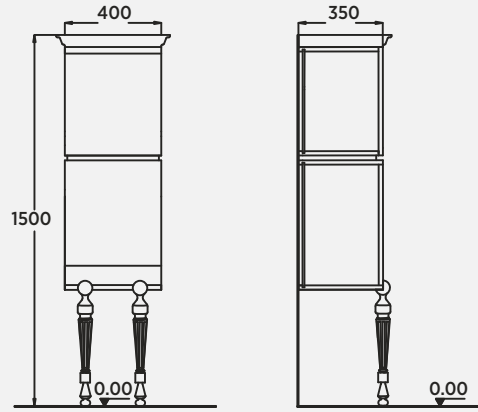

Bloom 40 cm Boy Dolabı Tall Cabinet | Armadio Alto