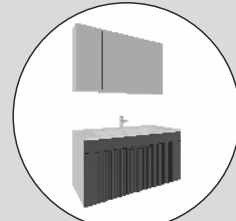

Dark Contrast
Dark Contrast | Contrasto Scuro