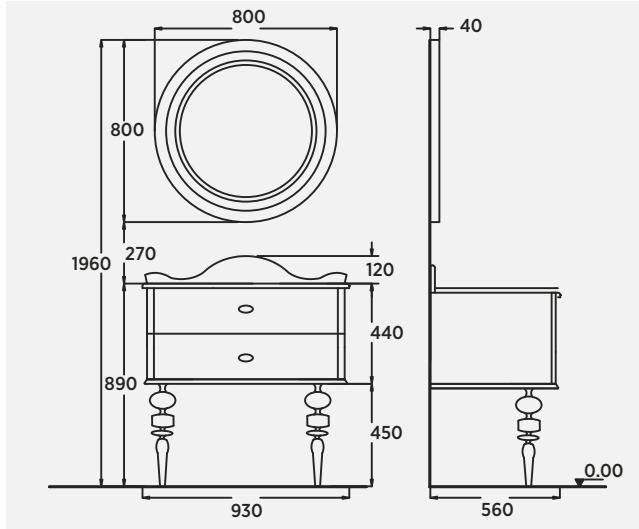

## UYUMLU LAVABOLAR COMPATIBLE WASHBASINS | LAVELLI COMPATIBILI

**Tek Parça TezgaH Altı Lavabo / 46cm**  
Undercounter Washbasin | Lavabo Sottopiano

A002001H

Parlak Beyaz / Glossy White / Bianco Lucido

Charlotte Queen 95 cm Lavabo Dolabı Washbasin Cabinet | Mobile Lavabo  
Charlotte Queen 80 cm Aydınlatmalı Ayna Illuminated Mirror | Specchio Illuminato