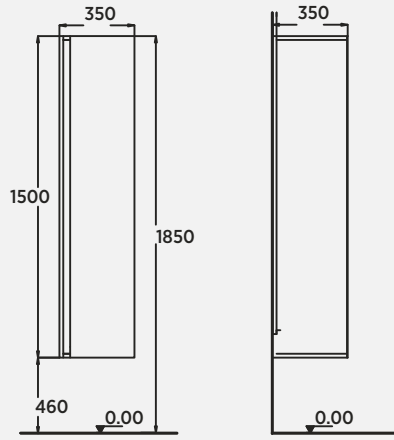

Vico Duo 35 cm Boy Dolabi Tall Cabinet | Armadio Alto