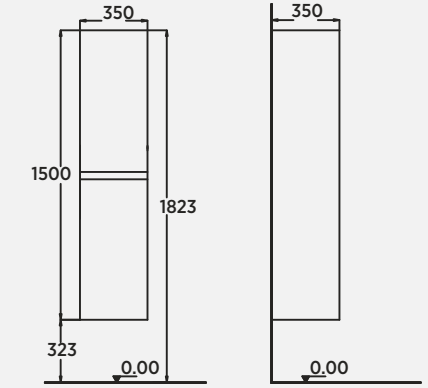

Capitol 35 cm Boy Dolabı Tall Cabinet | Armadio Alto