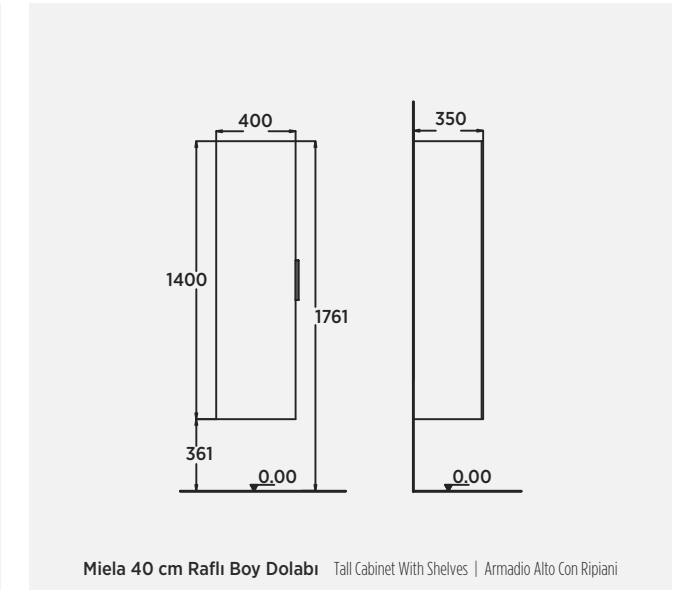

TEKNİK ÇİZİM
TECHNICAL DRAWING | DISEGNO TECNICO