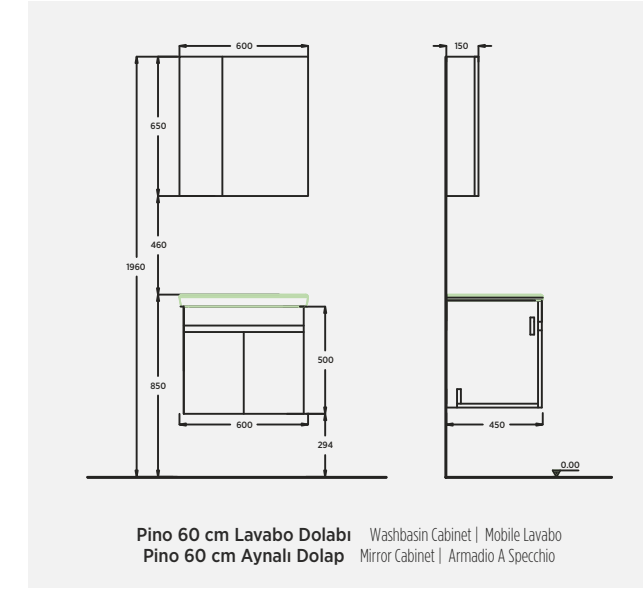

PINO

ÖNERİLEN AYNALI DOLAPLAR: SUGGESTED MIRROR CABINETS | ARMADIETTI A SPECCHIO SUGGERITI

	Pino 60 cm Aynalı Dolap Mirror Cabinet | Armadio A Specchio	EA4PN060C02D00 EA4PN060C01D00	Antik Ceviz / Antique Walnut / Noce Antico Antik Meşe / Antique Oak / Rovere Antico
	Pino 60 cm Aynalı Dolap Mirror Cabinet | Armadio A Specchio	EA4PN060C17D00 EA4PN060C08D00	Süper Beyaz / Super White / Bianco Super Ay Gri / Moon Grey / Grigio Luna
	Pino 80 cm Aynalı Dolap Mirror Cabinet | Armadio A Specchio	EA4PN080C02D00 EA4PN080C01D00	Antik Ceviz / Antique Walnut / Noce Antico Antik Meşe / Antique Oak / Rovere Antico
	Pino 80 cm Aynalı Dolap Mirror Cabinet | Armadio A Specchio	EA4PN080C17D00 EA4PN080C08D00	Süper Beyaz / Super White / Bianco Super Ay Gri / Moon Grey / Grigio Luna
	Pino 100 cm Aynalı Dolap Mirror Cabinet | Armadio A Specchio	EA4PN100C02D00 EA4PN100C01D00	Antik Ceviz / Antique Walnut / Noce Antico Antik Meşe / Antique Oak / Rovere Antico
	Pino 100 cm Aynalı Dolap Mirror Cabinet | Armadio A Specchio	EA4PN100C17D00 EA4PN100C08D00	Süper Beyaz / Super White / Bianco Super Ay Gri / Moon Grey / Grigio Luna

TEKNİK ÇİZİM TECHNICAL DRAWING | DISEGNO TECNICO