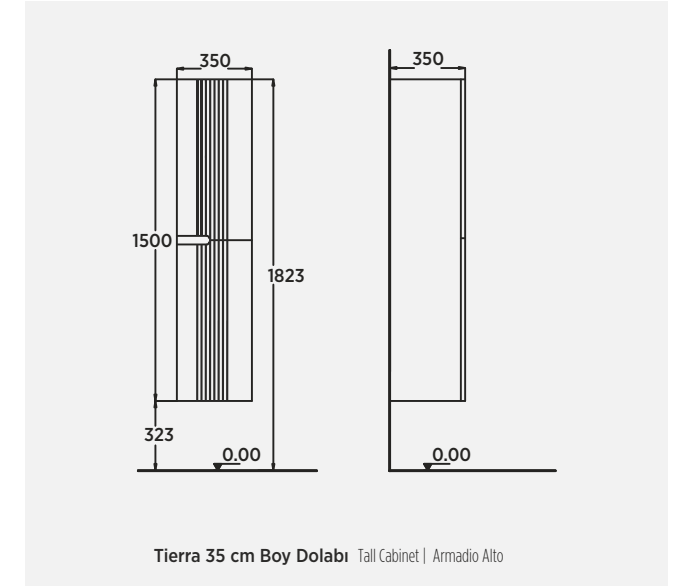

UYUMLU LAVABOLAR

COMPATIBLE WASHBASINS | LAVELLI COMPATIBILI

	SATÜRN FLAT GEÇMELİ LAVABO / 60 CM Washbasin Flat Shelf | Lavabo A Mensola	A143110H A143211H	Parlak Beyaz / Glossy White / Bianco Lucido Mat Beyaz / Matt White / Bianco Opaco
	SATÜRN FLAT GEÇMELİ LAVABO / 80 CM Washbasin Flat Shelf | Lavabo A Mensola	A143120H A143221H	Parlak Beyaz / Glossy White / Bianco Lucido Mat Beyaz / Matt White / Bianco Opaco
	SATÜRN FLAT GEÇMELİ LAVABO / 100 CM Washbasin Flat Shelf | Lavabo A Mensola	A143130H A143231H	Parlak Beyaz / Glossy White / Bianco Lucido Mat Beyaz / Matt White / Bianco Opaco

TEKNİK ÇİZİM

TECHNICAL DRAWING | DISEGNO TECNICO