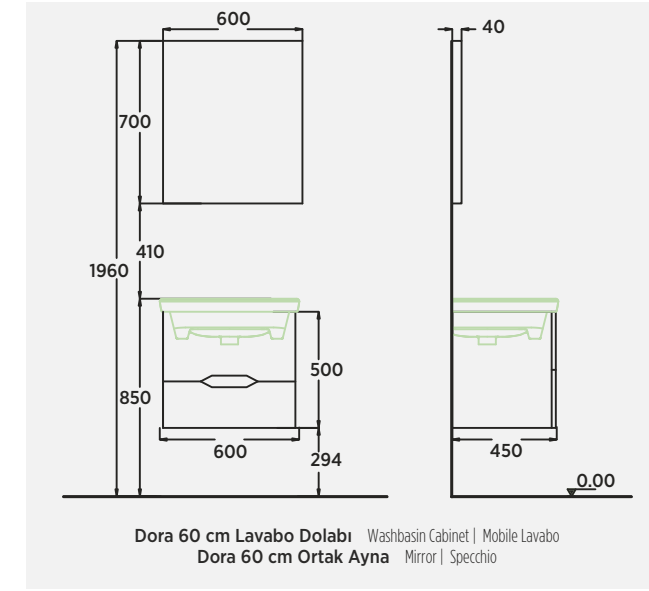

ÖNERİLEN AYDINLATMALI AYNALI DOLAPLAR

SUGGESTED ILLUMINATED MIRROR CABINETS | CONSIGLIATI ARMADIETTI A SPECCHIO ILLUMINATI

**Ortak 60 cm
Aydınlatmalı Aynalı Dolap**
Illuminated Mirror Cabinet
Armadietti A Specchio Illuminati

EA2OR060C16D00 Bronze / Bronze / Bronzo
EA2OR060C06D00 Gold Stone / Gold Stone / Pietra D'oro
EA2OR060C05D00 Nordic Meşe / Nordic Oak / Quercia Nordica

**Ortak 80 cm
Aydınlatmalı Aynalı Dolap**
Illuminated Mirror Cabinet
Armadietti A Specchio Illuminati

EA2OR080C16D00 Bronze / Bronze / Bronzo
EA2OR080C06D00 Gold Stone / Gold Stone / Pietra D'oro
EA2OR080C05D00 Nordic Meşe / Nordic Oak / Quercia Nordica

**Ortak 100 cm
Aydınlatmalı Aynalı Dolap**
Illuminated Mirror Cabinet
Armadietti A Specchio Illuminati

EA2OR100C16D00 Bronze / Bronze / Bronzo
EA2OR100C06D00 Gold Stone / Gold Stone / Pietra D'oro
EA2OR100C05D00 Nordic Meşe / Nordic Oak / Quercia Nordica

TEKNİK ÇİZİM

TECHNICAL DRAWING | DISEGNO TECNICO