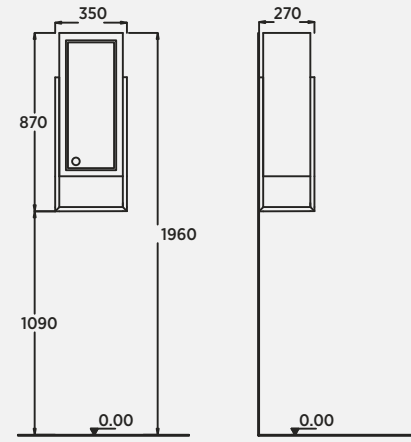

Loft 80 cm Lavabo Dolabi Washbasin Cabinet | Mobile Lavabo  
Loft 80 cm Fonksiyonlu Aydınlatmalı Ayna  
Illuminated Mirror With Function Specchio Con Funzioni Illuminato

Loft 100 cm Lavabo Dolabi Washbasin Cabinet | Mobile Lavabo  
Loft 100 cm Fonksiyonlu Aydınlatmalı Ayna  
Illuminated Mirror With Function Specchio Con Funzioni Illuminato