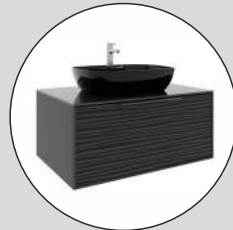

Ultra Siyah
Ultra Black | Nero Ultra