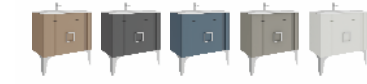

Giorino 80 cm Lavabo Dolabi
Washbasin Cabinet | Mobile Lavabo
(Tezgah ve Lavabo Hariçtir
Without Countertop & Washbasin
Senza Piano D'appoggio E Lavabo)

EL1GI080C08T00
EL1GI080C04T00
EL1GI080C07T00
EL1GI080C06T00
EL1GI080C05T00

Form Cappuccino / Form Cappuccino/ Forma Cappuccino
Form K.Antrasit / Form D.Anthracite / Forma S.Antracite
Form Mavi /Form Blue / Forma Blu
Form Grej /Form Gregie /Forma Grigio
Form K.Beyaz /Form S.White /Forma N.Bianco