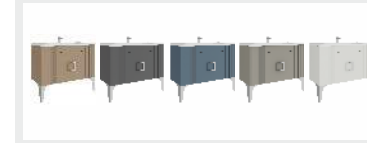

Giorino 80 cm Lavabo Dolabi
Washbasin Cabinet | Mobile Lavabo
(Tezgah ve Lavabo Hariçtir
Without Countertop & Washbasin
Senza Piano D'appoggio E Lavabo)

Giorino 100 cm Lavabo Dolabi
Washbasin Cabinet | Mobile Lavabo
(Tezgah ve Lavabo Hariçtir
Without Countertop & Washbasin
Senza Piano D'appoggio E Lavabo)

EL1GI100C08T00
EL1GI100C04T00
EL1GI100C07T00
EL1GI100C06T00
EL1GI100C05T00

Form Cappuccino / Form Cappuccino/ Forma Cappuccino
Form K.Antrasit / Form D.Anthracite / Forma S.Antracite
Form Mavi /Form Blue / Forma Blu
Form Grej /Form Gregie /Forma Grigio
Form K.Beyaz /Form S.White /Forma N.Bianco