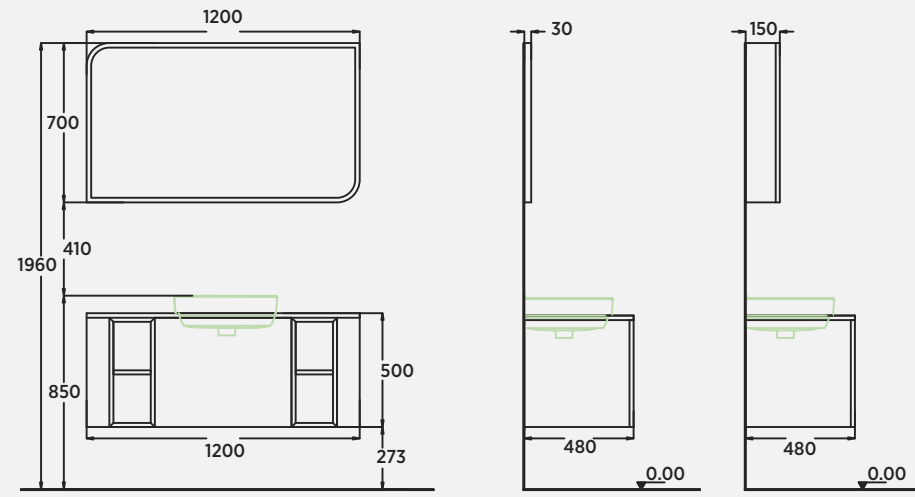

Drexel 120 cm Lavabo Dolabi | Washbasin Cabinet | Mobile Lavabo