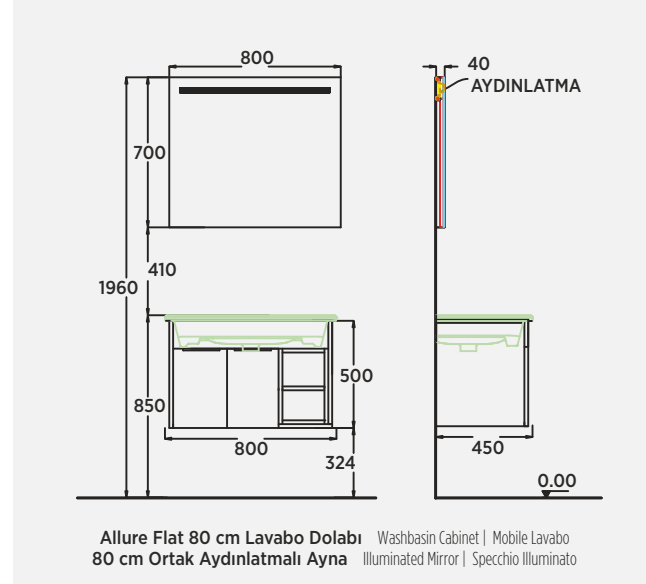

ALLURE FLAT

UYUMLU LAVABOLAR COMPATIBLE WASHBASINS | LAVELLI COMPATIBILI

	SATÜRN FLAT ETAJERLİ MOB. GEÇMELİ LAVABO / 60 CM Furniture Insert Washbasin Inserto Per Mobili Lavabo	A143110H A143211H	Parlak Beyaz / Glossy White / Bianco Lucido Mat Beyaz / Matt White / Bianco Opaco
	SATÜRN FLAT ETAJERLİ MOB. GEÇMELİ LAVABO / 80 CM Furniture Insert Washbasin Inserto Per Mobili Lavabo	A143120H A143221H	Parlak Beyaz / Glossy White / Bianco Lucido Mat Beyaz / Matt White / Bianco Opaco
	SATÜRN FLAT ETAJERLİ MOB. GEÇMELİ LAVABO / 100 CM Furniture Insert Washbasin Inserto Per Mobili Lavabo	A143130H A143231H	Parlak Beyaz / Glossy White / Bianco Lucido Mat Beyaz / Matt White / Bianco Opaco

TEKNİK ÇİZİM

TECHNICAL DRAWING | DISEGNO TECNICO