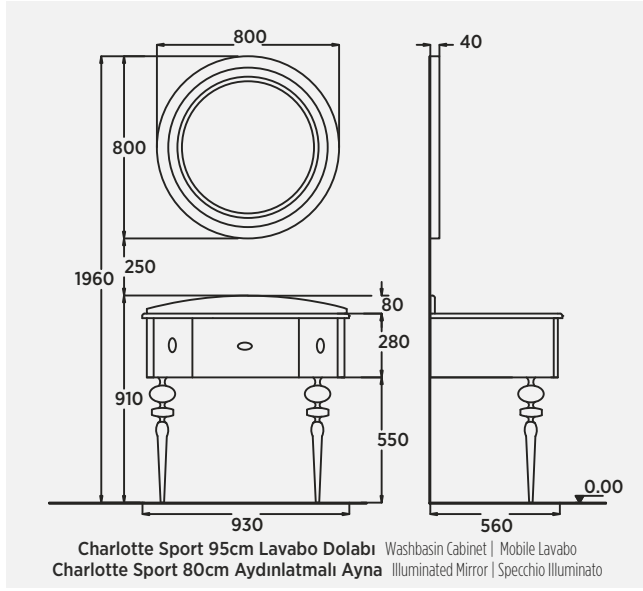

Dinamik Maskülen Cazibeli

Dynamic • Masculine • Attractive
Dinamico • Maschile • Attraente