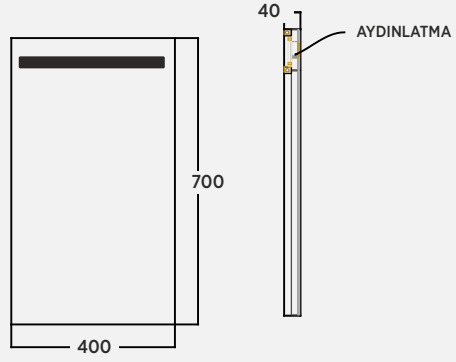

Ortak 40 cm Aydınlatmalı Ayna | Illuminated Mirror | Specchio Illuminato