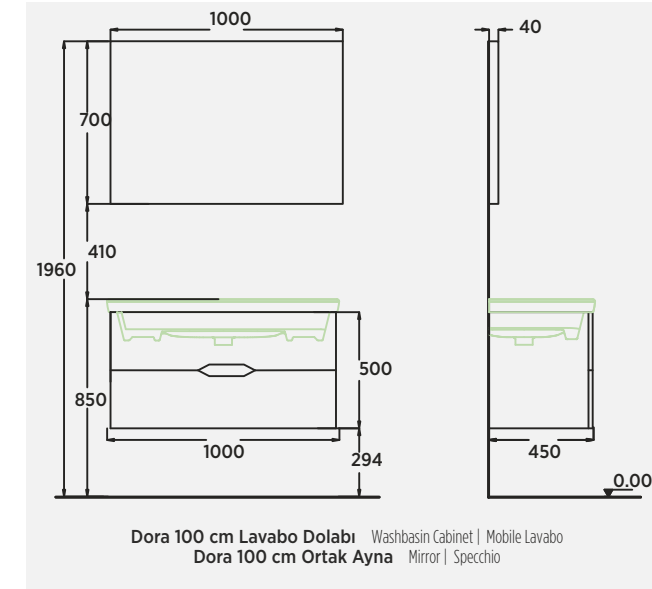

ÖNERİLEN AYDINLATMALI AYNALI DOLAPLAR

SUGGESTED ILLUMINATED MIRROR CABINETS | CONSIGLIATI ARMADIETTI A SPECCHIO ILLUMINATI

**Ortak 60 cm
Aydınlatmalı Aynalı Dolap**
Illuminated Mirror Cabinet
Armadietti A Specchio Illuminati

EA2OR060C16D00 Bronze / Bronze / Bronzo
EA2OR060C06D00 Gold Stone / Gold Stone / Pietra D'oro
EA2OR060C05D00 Nordic Meşe / Nordic Oak / Quercia Nordica

**Ortak 80 cm
Aydınlatmalı Aynalı Dolap**
Illuminated Mirror Cabinet
Armadietti A Specchio Illuminati

EA2OR080C16D00 Bronze / Bronze / Bronzo
EA2OR080C06D00 Gold Stone / Gold Stone / Pietra D'oro
EA2OR080C05D00 Nordic Meşe / Nordic Oak / Quercia Nordica

**Ortak 100 cm
Aydınlatmalı Aynalı Dolap**
Illuminated Mirror Cabinet
Armadietti A Specchio Illuminati

EA2OR100C16D00 Bronze / Bronze / Bronzo
EA2OR100C06D00 Gold Stone / Gold Stone / Pietra D'oro
EA2OR100C05D00 Nordic Meşe / Nordic Oak / Quercia Nordica

TEKNİK ÇİZİM

TECHNICAL DRAWING | DISEGNO TECNICO