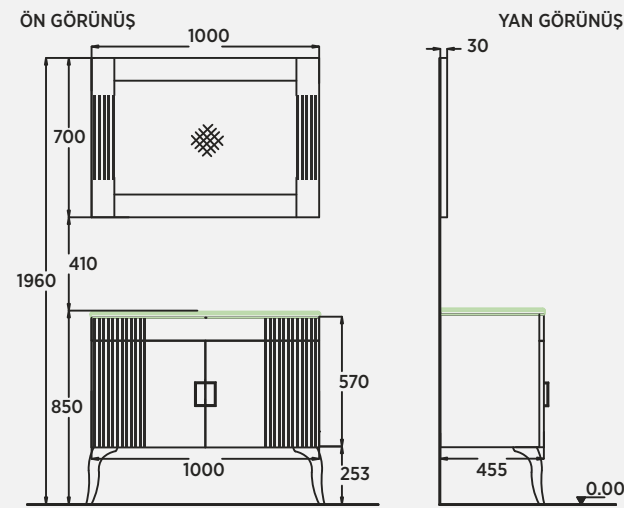

Giorino 80 cm Lavabo Dolabı Washbasin Cabinet | Mobile Lavabo  
Giorino 80 cm Ayna Mirror | Specchio

Giorino 100 cm Lavabo Dolabı Washbasin Cabinet | Mobile Lavabo  
Giorino 100 cm Ayna Mirror | Specchio