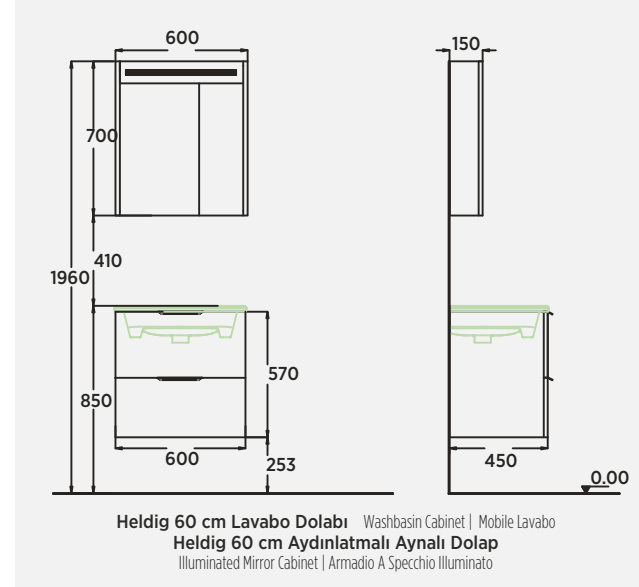

HELDIG

UYUMLU LAVABOLAR COMPATIBLE WASHBASINS | LAVELLI COMPATIBILI

	SATÜRN FLAT ETAJERLİ MOB. GEÇMELİ LAVABO / 60 CM Furniture Inset Washbasin Inserto Per Mobili Lavabo	A143110H A143211H	Parlak Beyaz / Glossy White / Bianco Lucido Mat Beyaz / Matt White / Bianco Opaco
	SATÜRN FLAT ETAJERLİ MOB. GEÇMELİ LAVABO / 80 CM Furniture Inset Washbasin Inserto Per Mobili Lavabo	A143120H A143221H	Parlak Beyaz / Glossy White / Bianco Lucido Mat Beyaz / Matt White / Bianco Opaco
	SATÜRN FLAT ETAJERLİ MOB. GEÇMELİ LAVABO / 100 CM Furniture Inset Washbasin Inserto Per Mobili Lavabo	A143130H A143231H	Parlak Beyaz / Glossy White / Bianco Lucido Mat Beyaz / Matt White / Bianco Opaco

TEKNİK ÇİZİM

TECHNICAL DRAWING | DISEGNO TECNICO

TEKNİK ÇİZİM

TECHNICAL DRAWING | DISEGNO TECNICO