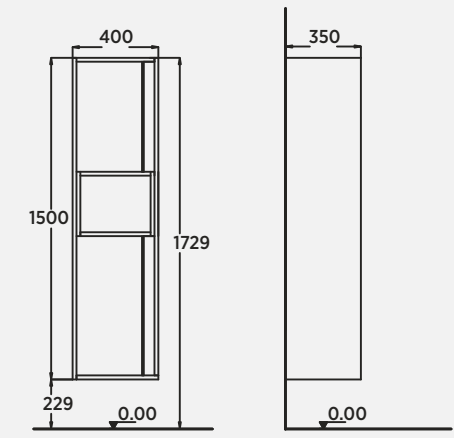

Allure 40 cm Boy Dolabı Tall Cabinet | Armadio Alto