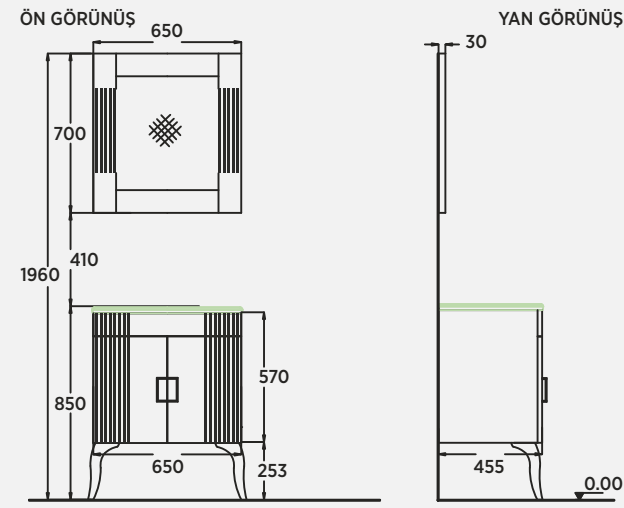

Giorino 65 cm Lavabo Dolabı Washbasin Cabinet | Mobile Lavabo
Giorino 65 cm Ayna Mirror | Specchio