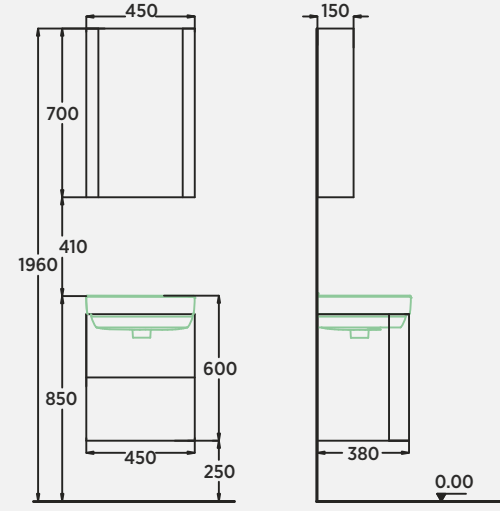

Bold 45 cm Lavabo Dolabı Washbasin Cabinet | Mobile Lavabo