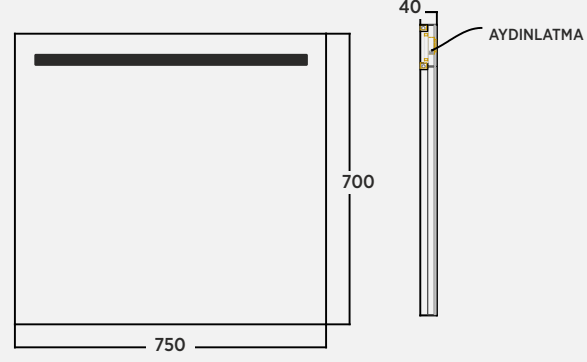

Ortak 75 cm Aydınlatmalı Ayna | Illuminated Mirror | Specchio Illuminato