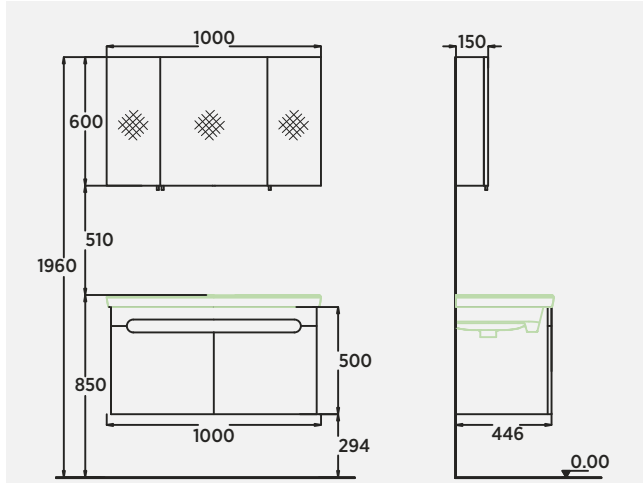

Vento 60 cm Lavabo Dolabı Washbasin Cabinet | Mobile Lavabo  
Vento 60 cm Aynalı Dolap Mirror Cabinet | Armadio A Specchio

Vento 80 cm Lavabo Dolabı Washbasin Cabinet | Mobile Lavabo  
Vento 80 cm Aynalı Dolap Mirror Cabinet | Armadio A Specchio