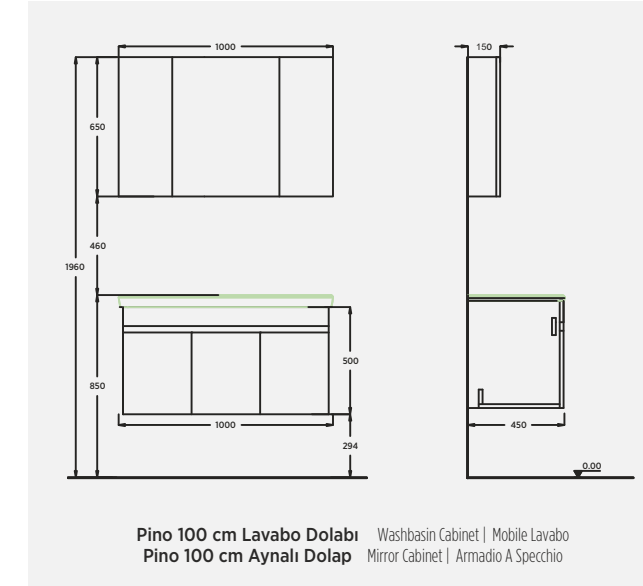

PINO

ÖNERİLEN AYNALI DOLAPLAR: SUGGESTED MIRROR CABINETS | ARMADIETTI A SPECCHIO SUGGERITI

	Pino 60 cm Aynalı Dolap Mirror Cabinet | Armadio A Specchio	EA4PN060C02D00 EA4PN060C01D00	Antik Ceviz / Antique Walnut / Noce Antico Antik Meşe / Antique Oak / Rovere Antico
	Pino 60 cm Aynalı Dolap Mirror Cabinet | Armadio A Specchio	EA4PN060C17D00 EA4PN060C08D00	Süper Beyaz / Super White / Bianco Super Ay Gri / Moon Grey / Grigio Luna
	Pino 80 cm Aynalı Dolap Mirror Cabinet | Armadio A Specchio	EA4PN080C02D00 EA4PN080C01D00	Antik Ceviz / Antique Walnut / Noce Antico Antik Meşe / Antique Oak / Rovere Antico
	Pino 80 cm Aynalı Dolap Mirror Cabinet | Armadio A Specchio	EA4PN080C17D00 EA4PN080C08D00	Süper Beyaz / Super White / Bianco Super Ay Gri / Moon Grey / Grigio Luna
	Pino 100 cm Aynalı Dolap Mirror Cabinet | Armadio A Specchio	EA4PN100C02D00 EA4PN100C01D00	Antik Ceviz / Antique Walnut / Noce Antico Antik Meşe / Antique Oak / Rovere Antico
	Pino 100 cm Aynalı Dolap Mirror Cabinet | Armadio A Specchio	EA4PN100C17D00 EA4PN100C08D00	Süper Beyaz / Super White / Bianco Super Ay Gri / Moon Grey / Grigio Luna

TEKNİK ÇİZİM TECHNICAL DRAWING | DISEGNO TECNICO