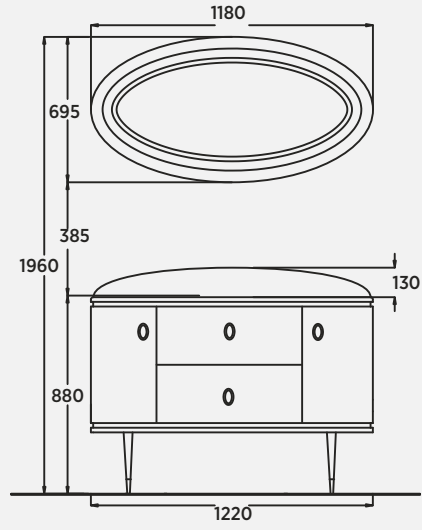

## UYUMLU LAVABOLAR

COMPATIBLE WASHBASINS | LAVELLI COMPATIBILI

**Tek Parça TezgaH Altı Lavabo / 46cm**  
Undercounter Washbasin | Lavabo Sottopiano

A002001H

Parlak Beyaz / Glossy White / Bianco Lucido

Blanc 120 cm Lavabo Dolabı Washbasin Cabinet | Mobile Lavabo  
Blanc 120 cm Aydınlatmalı ayna Illuminated Mirror | Specchio Illuminato