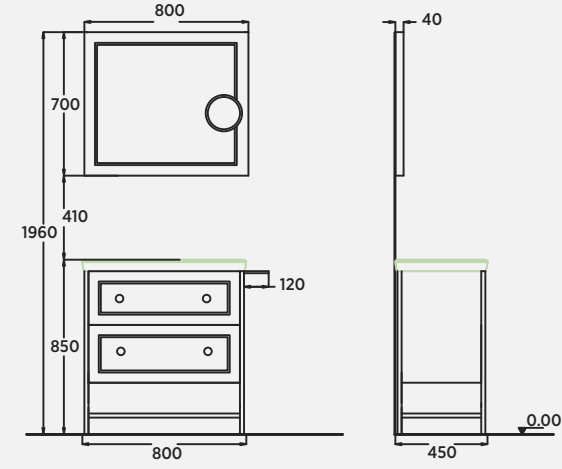

Loft 80 cm Lavabo Dolabi Washbasin Cabinet | Mobile Lavabo  
Loft 80 cm Fonksiyonlu Aydınlatmalı Ayna  
Illuminated Mirror With Function Specchio Con Funzioni Illuminato

Loft 100 cm Lavabo Dolabi Washbasin Cabinet | Mobile Lavabo  
Loft 100 cm Fonksiyonlu Aydınlatmalı Ayna  
Illuminated Mirror With Function Specchio Con Funzioni Illuminato