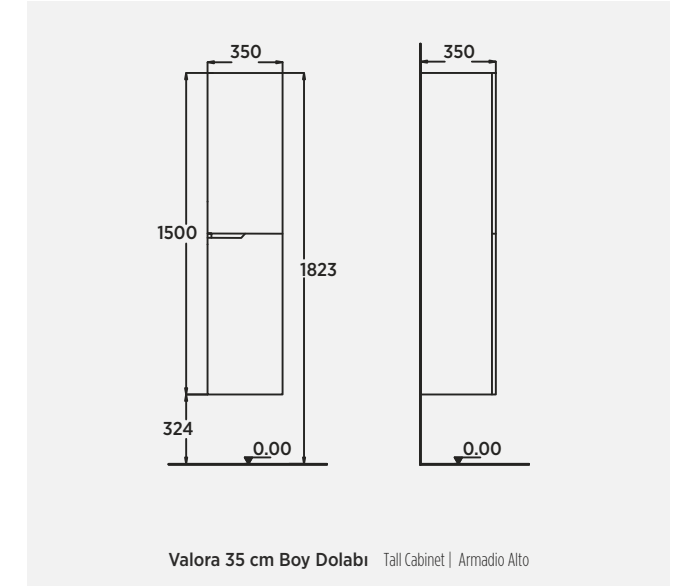

ÖNERİLEN AYDINLATMALI AYNALI DOLAPLAR

SUGGESTED ILLUMINATED MIRROR CABINETS | CONSIGLIATI ARMADIETTI A SPECCHIO ILLUMINATI

	Ortak 60 cm Aydınlatmalı Aynalı Dolap Illuminated Mirror Cabinet Armadietti A Specchio Illuminati	EA2OR060C03D00 EA2OR060C07D00	Canvas Beyaz / Canvas White / Tela Bianca Oksit / Oxide / Ossido
	Ortak 80 cm Aydınlatmalı Aynalı Dolap Illuminated Mirror Cabinet Armadietti A Specchio Illuminati	EA2OR080C03D00 EA2OR080C07D00	Canvas Beyaz / Canvas White / Tela Bianca Oksit / Oxide / Ossido
	Ortak 100 cm Aydınlatmalı Aynalı Dolap Illuminated Mirror Cabinet Armadietti A Specchio Illuminati	EA2OR100C03D00 EA2OR100C07D00	Canvas Beyaz / Canvas White / Tela Bianca Oksit / Oxide / Ossido

TEKNİK ÇİZİM

TECHNICAL DRAWING | DISEGNO TECNICO