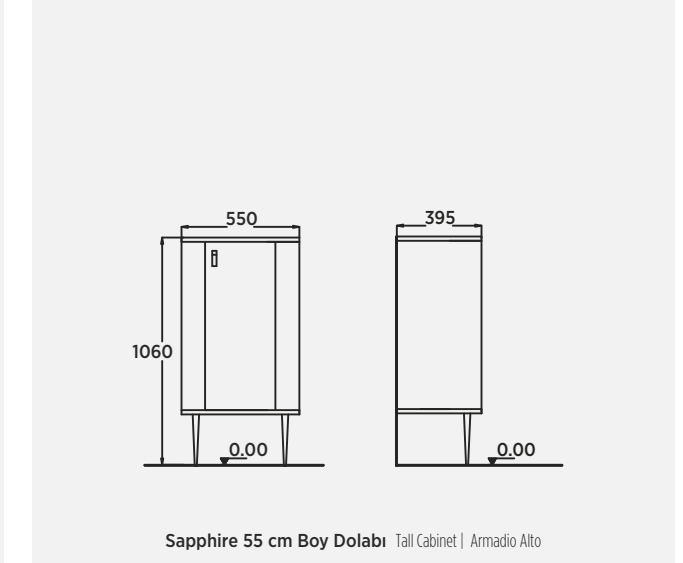

Form Tezgah Üstü Batarya Delikli 42 Cm Washbasin | Lavabo	A002745H A002746H A002743H	Mat Siyah / Glossy White / Bianco Lucido Mat Antrasit / Matt Anthracite / Antracite Opaco Parlak Beyaz / Glossy White / Bianco Lucido
	Sole Tezgah Üstü Batarya Delikli 42 Cm Washbasin | Lavabo	A002845H A002847H A002843H	Mat Siyah / Glossy White / Bianco Lucido Mat Antrasit / Matt Anthracite / Antracite Opaco Parlak Beyaz / Glossy White / Bianco Lucido
	Lucida Tezgah Üstü Batarya Delikli Lavabo / 55 Cm Countertop Washbasin | Lavabo Da Appoggio	A002561H A002562H	Parlak Beyaz / Glossy White / Bianco Lucido Parlak Siyah / Glossy Black / Nero Lucido
	Lucida Tezgah Üstü Batarya Delikli Lavabo / 55 Cm Countertop Washbasin | Lavabo Da Appoggio	A002566H	Mat Antrasit / Matt Anthracite / Antracite Opaco
	Lucida Tezgah Üstü Batarya Delikli Lavabo / 55 Cm Countertop Washbasin | Lavabo Da Appoggio	A002567H A002581H	Metalik Kahve / Metallic Brown / Marrone Metallico Mat Beyaz / Matt White / Bianco Opaco
	Alto Tezgah Üstü Batarya Delikli Lavabo / 50 Cm Countertop Washbasin | Lavabo Da Appoggio	A002061H A002062H	Parlak Beyaz / Glossy White / Bianco Lucido Parlak Siyah / Glossy Black / Nero Lucido
	Alto Tezgah Üstü Batarya Delikli Lavabo / 50 Cm Countertop Washbasin | Lavabo Da Appoggio	A002067H A002066H	Metalik Kahve / Metallic Brown / Marrone Metallico Mat Antrasit / Matt Anthracite / Antracite Opaco
	Alto Tezgah Üstü Batarya Delikli Lavabo / 50 Cm Countertop Washbasin | Lavabo Da Appoggio	A002081H	Mat Beyaz / Matt White / Bianco Opaco
	Dies Tezgah Üstü Batarya Delikli Lavabo / 50 Cm Countertop Washbasin | Lavabo Da Appoggio	A002161H A002162H	Parlak Beyaz / Glossy White / Bianco Lucido Parlak Siyah / Glossy Black / Nero Lucido
	Dies Tezgah Üstü Batarya Delikli Lavabo / 50 Cm Countertop Washbasin | Lavabo Da Appoggio	A002167H A002181H	Metalik Kahve / Metallic Brown / Marrone Metallico Mat Beyaz / Matt White / Bianco Opaco
	Dies Tezgah Üstü Batarya Delikli Lavabo / 50 Cm Countertop Washbasin | Lavabo Da Appoggio	A002166H	Mat Antrasit / Matt Anthracite / Antracite Opaco