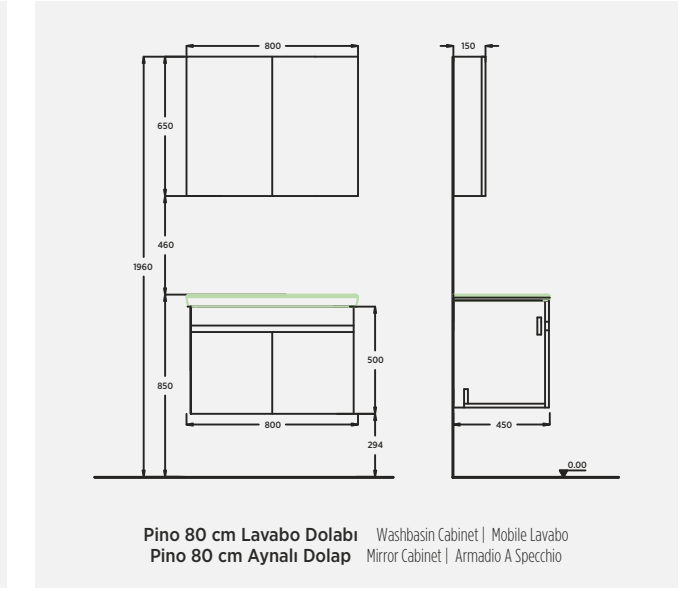

PINO

ÖNERİLEN AYNALI DOLAPLAR: SUGGESTED MIRROR CABINETS | ARMADIETTI A SPECCHIO SUGGERITI

	Pino 60 cm Aynalı Dolap Mirror Cabinet | Armadio A Specchio	EA4PN060C02D00 EA4PN060C01D00	Antik Ceviz / Antique Walnut / Noce Antico Antik Meşe / Antique Oak / Rovere Antico
	Pino 60 cm Aynalı Dolap Mirror Cabinet | Armadio A Specchio	EA4PN060C17D00 EA4PN060C08D00	Süper Beyaz / Super White / Bianco Super Ay Gri / Moon Grey / Grigio Luna
	Pino 80 cm Aynalı Dolap Mirror Cabinet | Armadio A Specchio	EA4PN080C02D00 EA4PN080C01D00	Antik Ceviz / Antique Walnut / Noce Antico Antik Meşe / Antique Oak / Rovere Antico
	Pino 80 cm Aynalı Dolap Mirror Cabinet | Armadio A Specchio	EA4PN080C17D00 EA4PN080C08D00	Süper Beyaz / Super White / Bianco Super Ay Gri / Moon Grey / Grigio Luna
	Pino 100 cm Aynalı Dolap Mirror Cabinet | Armadio A Specchio	EA4PN100C02D00 EA4PN100C01D00	Antik Ceviz / Antique Walnut / Noce Antico Antik Meşe / Antique Oak / Rovere Antico
	Pino 100 cm Aynalı Dolap Mirror Cabinet | Armadio A Specchio	EA4PN100C17D00 EA4PN100C08D00	Süper Beyaz / Super White / Bianco Super Ay Gri / Moon Grey / Grigio Luna

TEKNİK ÇİZİM TECHNICAL DRAWING | DISEGNO TECNICO