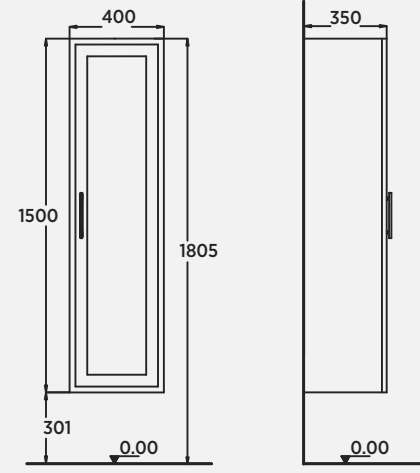

A003120H

Parlak Beyaz / Glossy White / Bianco Lucido

Victorian 80 cm Lavabo Dolabı Washbasin Cabinet | Mobile Lavabo  
Victorian 80 cm Aydınlatmalı Ayna Illuminated Mirror | Specchio Illuminato

Victorian 40 cm Boy Dolabı Tall Cabinet | Armadio Alto