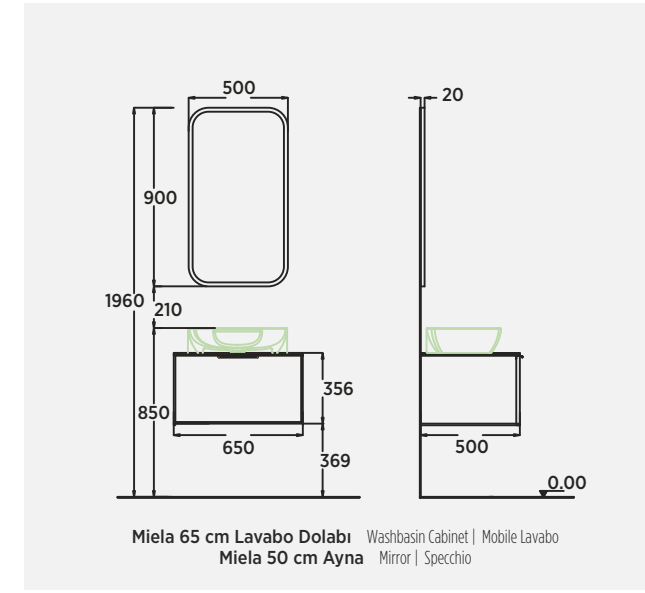

TEKNİK ÇİZİM
TECHNICAL DRAWING | DISEGNO TECNICO