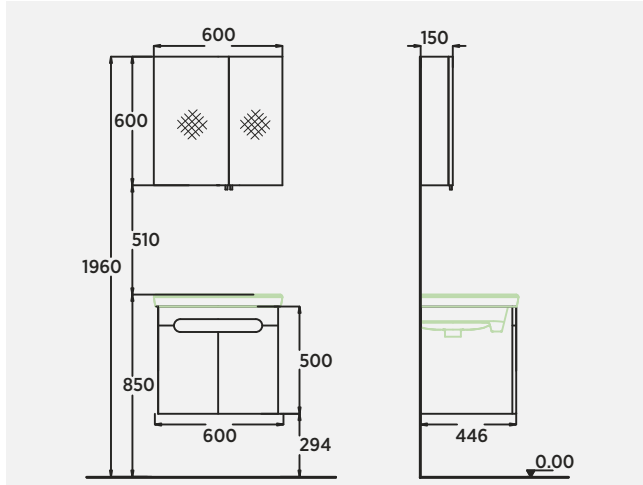

Vento 60 cm Lavabo Dolabı Washbasin Cabinet | Mobile Lavabo
Vento 60 cm Aynalı Dolap Mirror Cabinet | Armadio A Specchio