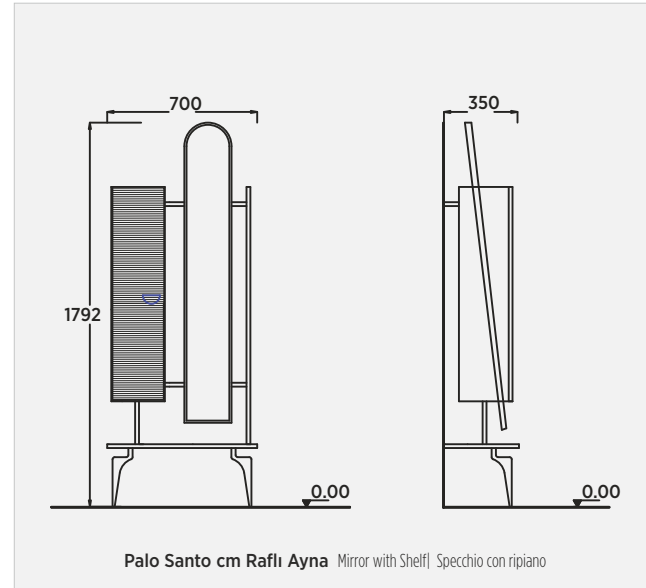

COMPATIBLE WASHBASINS | LAVELLI COMPATIBILI

**SATÜRN ETAJERLI LAVABO / 100 CM**  
Washbasin Flat Shelf | Lavabo A MensolaA142030H  
A142031HPariak Beyaz / Glossy White / Bianco Lucido  
Mat Antrasit / Matt Anthracite / Antracite Opaco