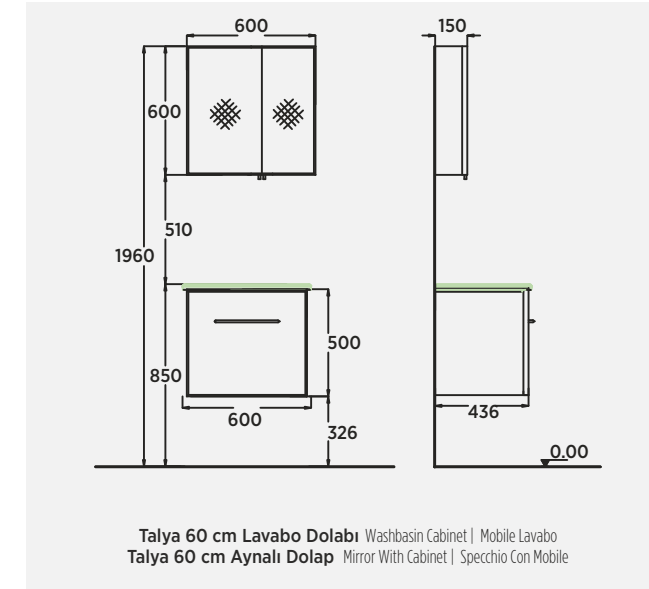

UYUMLU LAVABOLAR

COMPATIBLE WASHBASINS | LAVELLI COMPATIBILI

	SATÜRN FLAT ETAJERLİ MOB. GEÇMELİ LAVABO / 60 CM Furniture Inset Washbasin Inserto Per Mobili Lavabo	A143110H A143211H	Parlak Beyaz / Glossy White / Bianco Lucido Mat Beyaz / Matt White / Bianco Opaco
	SATÜRN FLAT ETAJERLİ MOB. GEÇMELİ LAVABO / 80 CM Furniture Inset Washbasin Inserto Per Mobili Lavabo	A143120H A143221H	Parlak Beyaz / Glossy White / Bianco Lucido Mat Beyaz / Matt White / Bianco Opaco
	SATÜRN FLAT ETAJERLİ MOB. GEÇMELİ LAVABO / 100 CM Furniture Inset Washbasin Inserto Per Mobili Lavabo	A143130H A143231H	Parlak Beyaz / Glossy White / Bianco Lucido Mat Beyaz / Matt White / Bianco Opaco

TEKNİK ÇİZİM

TECHNICAL DRAWING | DISEGNO TECNICO