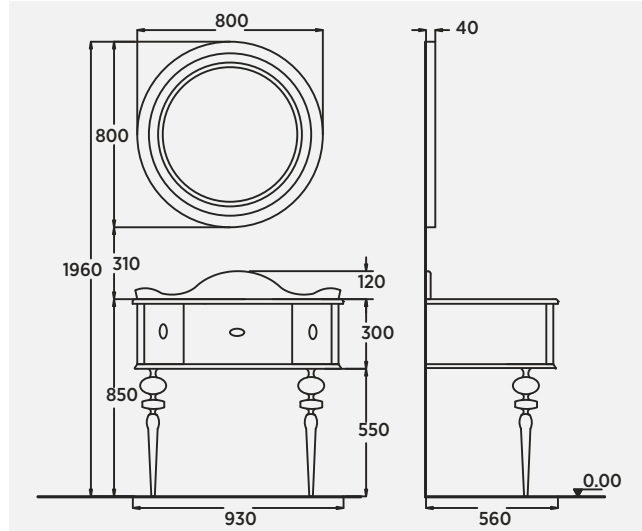

## UYUMLU LAVABOLAR

COMPATIBLE WASHBASINS | LAVELLI COMPATIBILI

**Tek Parça Tezgah Altı Lavabo / 46cm**  
Undercounter Washbasin | Lavabo Sottopiano

A002001H

Parlak Beyaz / Glossy White / Bianco Lucido

Charlotte 95 cm Lavabo Dolabi | Washbasin Cabinet | Mobile Lavabo  
Charlotte 80 cm Aydınlatmalı Ayna | Illuminated Mirror | Specchio Illuminato