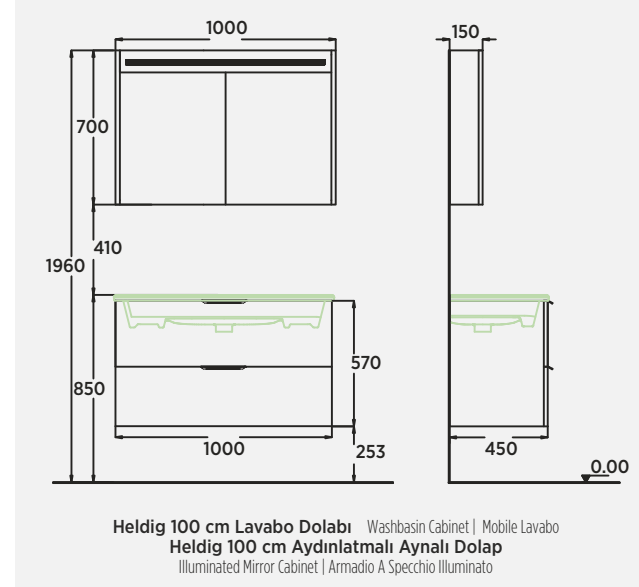

HELDIG

UYUMLU LAVABOLAR COMPATIBLE WASHBASINS | LAVELLI COMPATIBILI

	SATÜRN FLAT ETAJERLİ MOB. GEÇMELİ LAVABO / 60 CM Furniture Inset Washbasin Inserto Per Mobili Lavabo	A143110H A143211H	Parlak Beyaz / Glossy White / Bianco Lucido Mat Beyaz / Matt White / Bianco Opaco
	SATÜRN FLAT ETAJERLİ MOB. GEÇMELİ LAVABO / 80 CM Furniture Inset Washbasin Inserto Per Mobili Lavabo	A143120H A143221H	Parlak Beyaz / Glossy White / Bianco Lucido Mat Beyaz / Matt White / Bianco Opaco
	SATÜRN FLAT ETAJERLİ MOB. GEÇMELİ LAVABO / 100 CM Furniture Inset Washbasin Inserto Per Mobili Lavabo	A143130H A143231H	Parlak Beyaz / Glossy White / Bianco Lucido Mat Beyaz / Matt White / Bianco Opaco

TEKNİK ÇİZİM

TECHNICAL DRAWING | DISEGNO TECNICO

TEKNİK ÇİZİM

TECHNICAL DRAWING | DISEGNO TECNICO