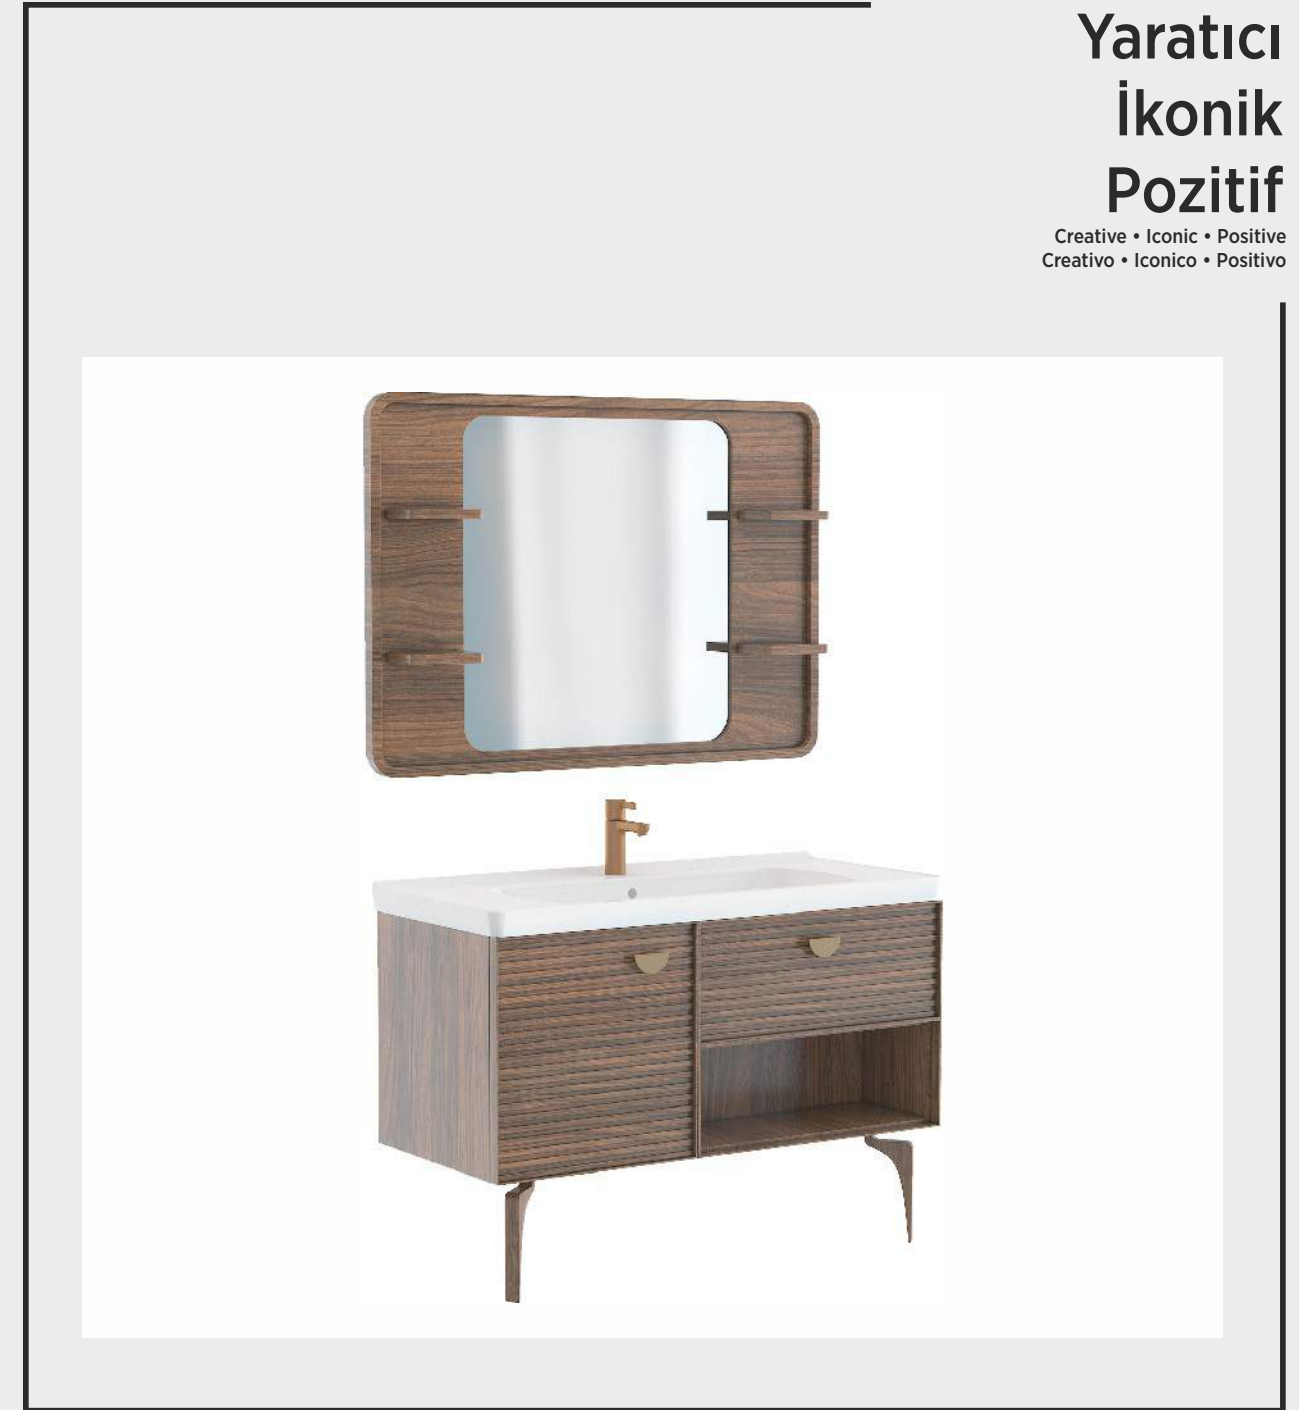

Yaratıcı İkonik Pozitif

Creative • Iconic • Positive
Creativo • Iconico • Positivo