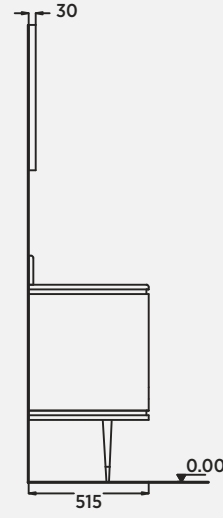

## UYUMLU LAVABOLAR

COMPATIBLE WASHBASINS | LAVELLI COMPATIBILI

**Tek Parça TezgaH Altı Lavabo / 46cm**  
Undercounter Washbasin | Lavabo Sottopiano

A002001H

Parlak Beyaz / Glossy White / Bianco Lucido

Blanc 120 cm Lavabo Dolabı Washbasin Cabinet | Mobile Lavabo  
Blanc 120 cm Aydınlatmalı ayna Illuminated Mirror | Specchio Illuminato