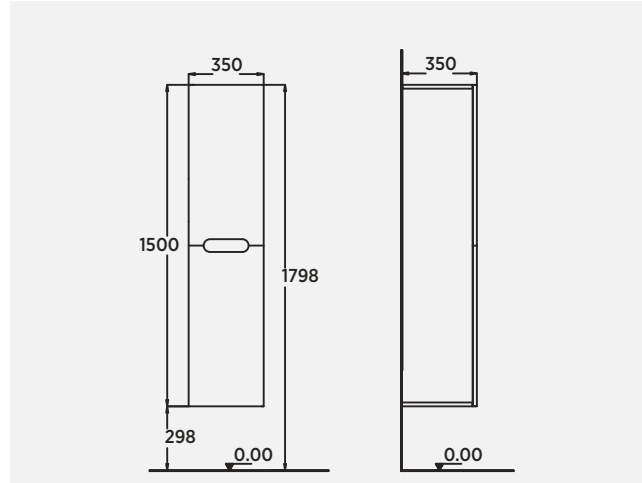

Vento 35 cm Boy Dolabı Tall Cabinet | Armadio Alto