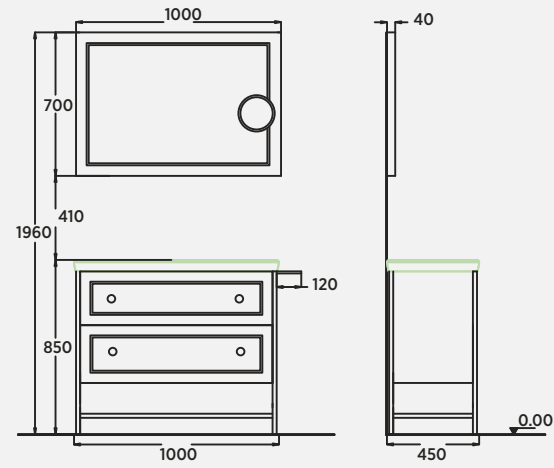

Loft 80 cm Lavabo Dolabi Washbasin Cabinet | Mobile Lavabo  
Loft 80 cm Fonksiyonlu Aydınlatmalı Ayna  
Illuminated Mirror With Function Specchio Con Funzioni Illuminato

Loft 100 cm Lavabo Dolabi Washbasin Cabinet | Mobile Lavabo  
Loft 100 cm Fonksiyonlu Aydınlatmalı Ayna  
Illuminated Mirror With Function Specchio Con Funzioni Illuminato