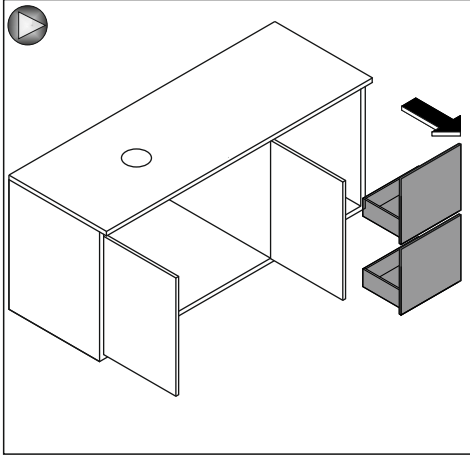

Kullanılan Modeller: Vico, VicoDuo

1

Not: Çekmece taban kalınlığı 12 mm'den küçük olduğunda, açılı mandal bağlama deliklerini kullanınız.

Note: Use angled holes to mount smart lock when wooden floor width is selected less than 12 mm.