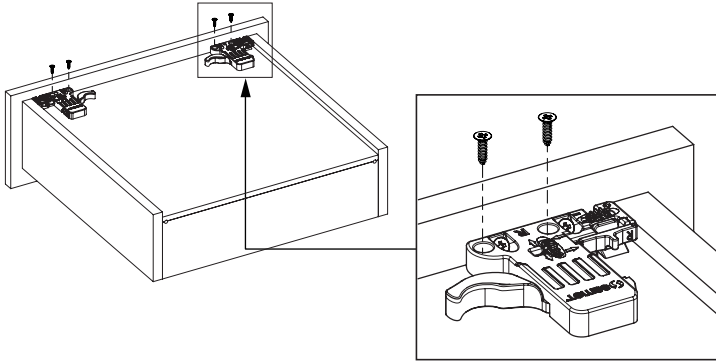

Kullanılan Modeller: Vico, VicoDuo

1

Not: Çekmece taban kalınlığı 12 mm'den küçük olduğunda, açılı mandal bağlama deliklerini kullanınız.

Note: Use angled holes to mount smart lock when wooden floor width is selected less than 12 mm.