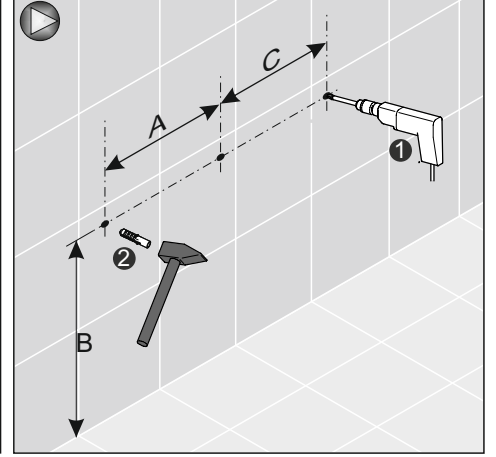

Kullanılan Modeller: Vico, VicoDuo

1

Not: Çekmece taban kalınlığı 12 mm'den küçük olduğunda, açılı mandal bağlama deliklerini kullanınız.

Note: Use angled holes to mount smart lock when wooden floor width is selected less than 12 mm.