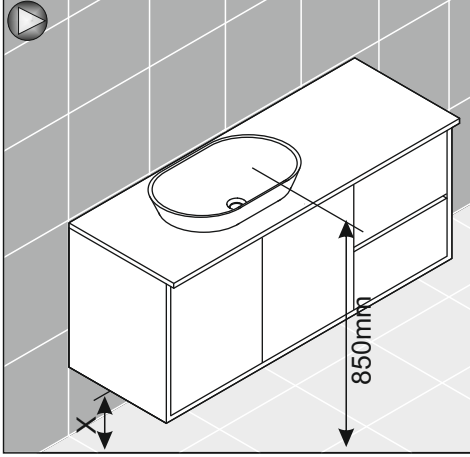

Kullanılan Modeller: Vico, VicoDuo

1

Not: Çekmece taban kalınlığı 12 mm'den küçük olduğunda, açılı mandal bağlama deliklerini kullanınız.

Note: Use angled holes to mount smart lock when wooden floor width is selected less than 12 mm.