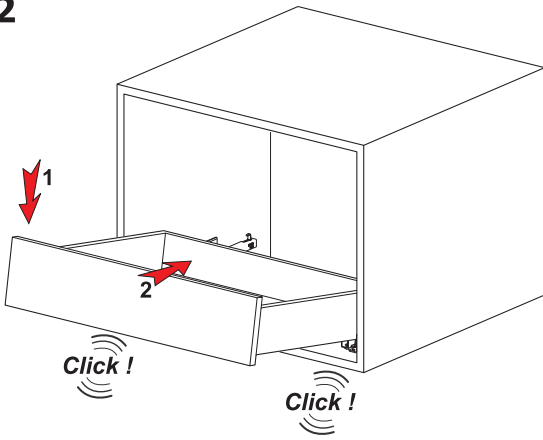

1

Not: Çekmece taban kalınlığı 12 mm'den küçük olduğunda, açılı mandal bağlama deliklerini kullanınız.

Note: Use angled holes to mount smart lock when wooden floor width is selected less than 12 mm.

2

3