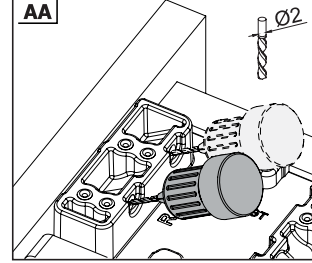

Kullanılan Modeller: Vico, VicoDuo

1

Not: Çekmece taban kalınlığı 12 mm'den küçük olduğunda, açılı mandal bağlama deliklerini kullanınız.

Note: Use angled holes to mount smart lock when wooden floor width is selected less than 12 mm.