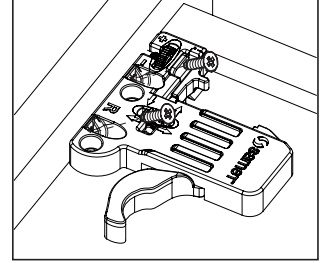

Kullanılan Modeller: Vico, VicoDuo

1

Not: Çekmece taban kalınlığı 12 mm'den küçük olduğunda, açılı mandal bağlama deliklerini kullanınız.

Note: Use angled holes to mount smart lock when wooden floor width is selected less than 12 mm.