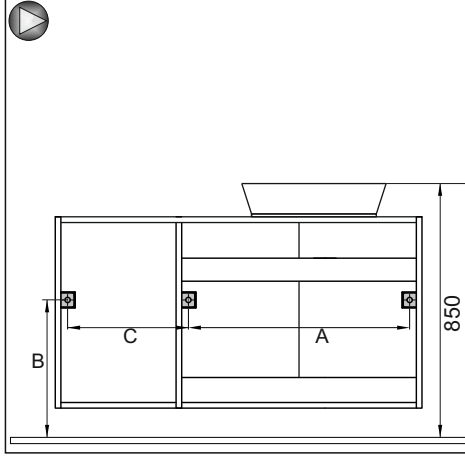

Kullanılan Modeller: Vico, VicoDuo

1

Not: Çekmece taban kalınlığı 12 mm'den küçük olduğunda, açılı mandal bağlama deliklerini kullanınız.

Note: Use angled holes to mount smart lock when wooden floor width is selected less than 12 mm.