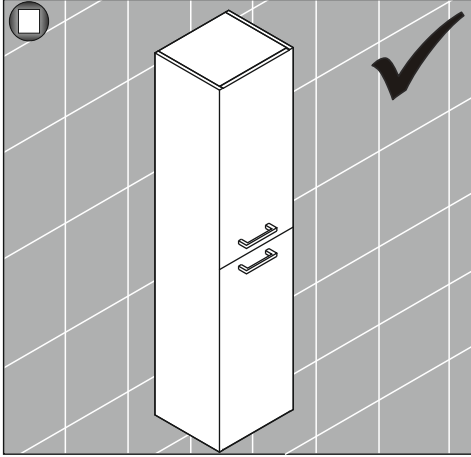

Boy Dolabı Montaj Şeması Tall Cabinet Assembly Scheme

Adres / Address: SERAMİKSAN TURGUTLU SERAMİK SAN. ve TİC. A.Ş.
Organize Sanayi Bölgesi 45401 Turgutlu
Manisa / Türkiye

Telefon / Phone: +90 236 313 96 13 (Pbx) / +90 236 313 15 45
Faks / Fax: +90 236 313 77 64 (Pbx)