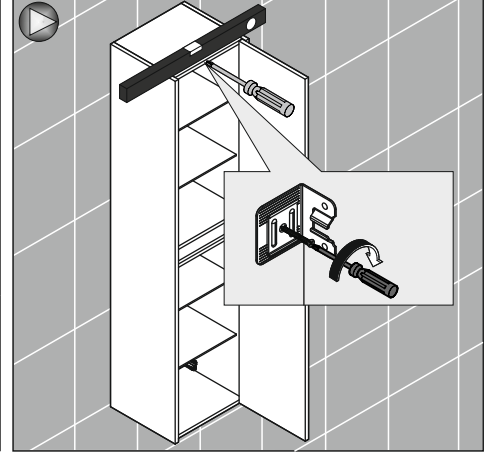

Boy Dolabı Montaj Şeması Tall Cabinet Assembly Scheme

Adres / Address: SERAMİKSAN TURGUTLU SERAMİK SAN. ve TİC. A.Ş.
Organize Sanayi Bölgesi 45401 Turgutlu
Manisa / Türkiye

Telefon / Phone: +90 236 313 96 13 (Pbx) / +90 236 313 15 45
Faks / Fax: +90 236 313 77 64 (Pbx)