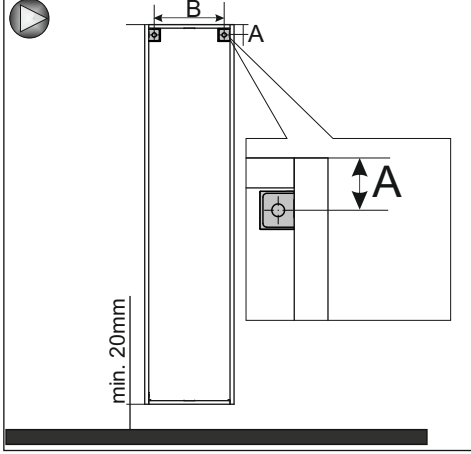

Boy Dolabı Montaj Şeması Tall Cabinet Assembly Scheme

Adres / Address: SERAMİKSAN TURGUTLU SERAMİK SAN. ve TİC. A.Ş.
Organize Sanayi Bölgesi 45401 Turgutlu
Manisa / Türkiye

Telefon / Phone: +90 236 313 96 13 (Pbx) / +90 236 313 15 45
Faks / Fax: +90 236 313 77 64 (Pbx)