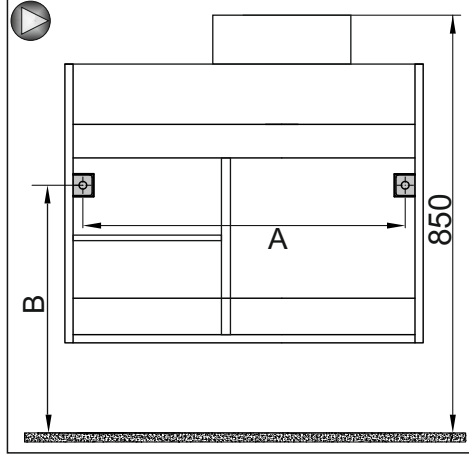

**Kullanılan Modeller: Sense**

Bas-aç Çekmeceli Lavabo Dolabı Montaj Şeması Washbasin Cabinet with Push to Open Drawer Assembly Scheme