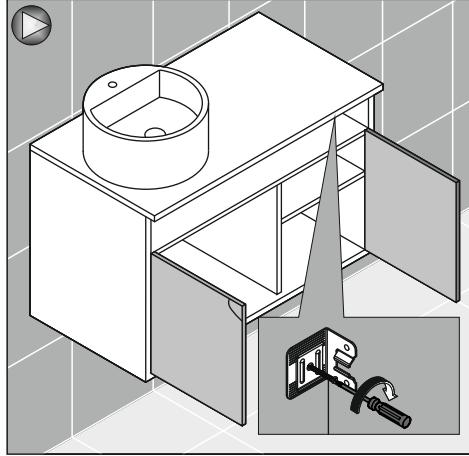

**Kullanılan Modeller: Sense**

Bas-aç Çekmeceli Lavabo Dolabı Montaj Şeması Washbasin Cabinet with Push to Open Drawer Assembly Scheme