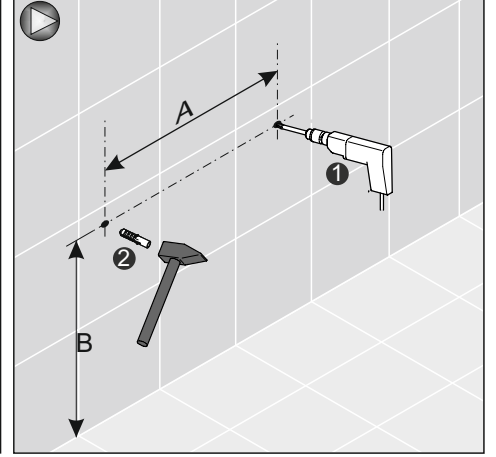

**Kullanılan Modeller: Sense**

Bas-aç Çekmeceli Lavabo Dolabı Montaj Şeması Washbasin Cabinet with Push to Open Drawer Assembly Scheme