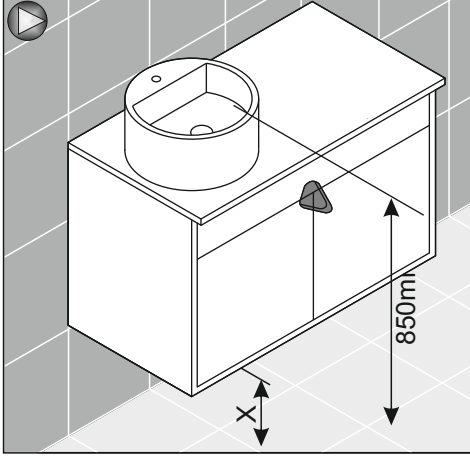

**Kullanılan Modeller: Sense**

Bas-aç Çekmeceli Lavabo Dolabı Montaj Şeması Washbasin Cabinet with Push to Open Drawer Assembly Scheme