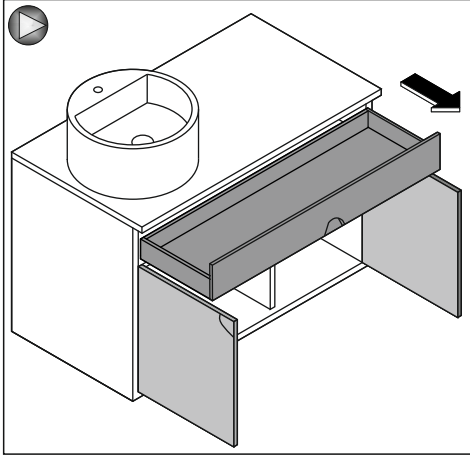

**Kullanılan Modeller: Sense**

Bas-aç Çekmeceli Lavabo Dolabı Montaj Şeması Washbasin Cabinet with Push to Open Drawer Assembly Scheme