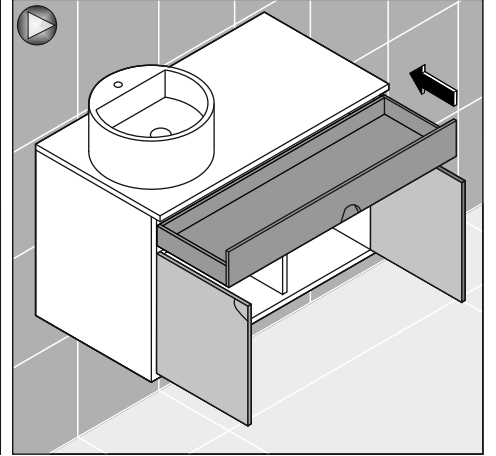

**Kullanılan Modeller: Sense**

Bas-aç Çekmeceli Lavabo Dolabı Montaj Şeması Washbasin Cabinet with Push to Open Drawer Assembly Scheme