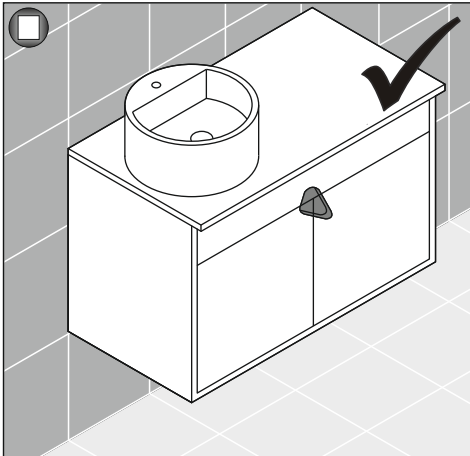

**Kullanılan Modeller: Sense**

Bas-aç Çekmeceli Lavabo Dolabı Montaj Şeması Washbasin Cabinet with Push to Open Drawer Assembly Scheme