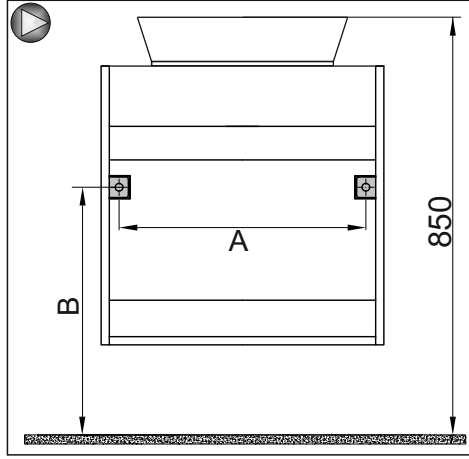

Kullanılan Modeller: Miela, Miela Gold, Miela You

Tek Çekmeceli Lavabo Dolabı Montaj Şeması
Washbasin Cabinet with Drawer Assembly Scheme