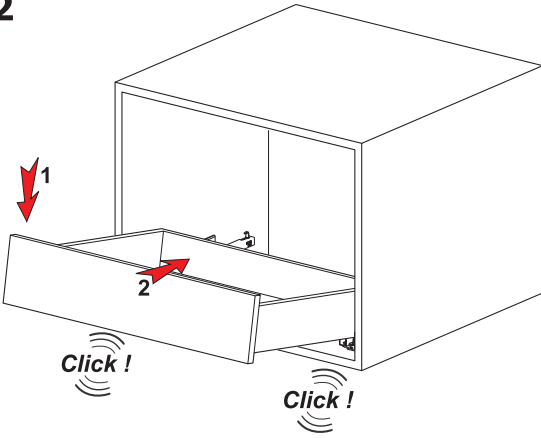

1

Not: Çekmece taban kalınlığı 12 mm'den küçük olduğunda, açılı mandal bağlama deliklerini kullanınız.

Note: Use angled holes to mount smart lock when wooden floor width is selected less than 12 mm.

2

3