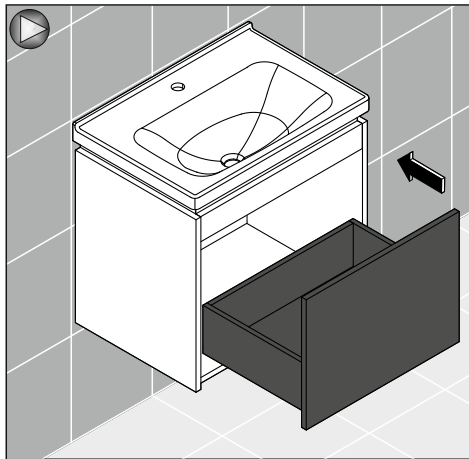

Tek Çekmeceli Lavabo Dolabı Montaj Şeması Washbasin Cabinet with Drawer Assembly Scheme

Kullanılan Modeller: Capitol

Adres / Address: SERAMİKSAN TURGUTLU SERAMİK SAN. ve TİC. A.Ş.
Organize Sanayi Bölgesi 45401 Turgutlu
Manisa / Türkiye