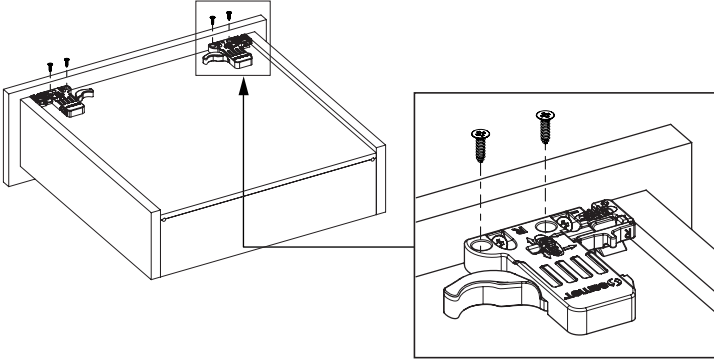

Tek Çekmeceli Lavabo Dolabı Montaj Şeması Washbasin Cabinet with Drawer Assembly Scheme

Kullanılan Modeller: Capitol

Adres / Address: SERAMİKSAN TURGUTLU SERAMİK SAN. ve TİC. A.Ş.
Organize Sanayi Bölgesi 45401 Turgutlu
Manisa / Türkiye

Telefon / Phone: +90 236 313 96 13 (Pbx) / +90 236 313 15 45
Faks / Fax: +90 236 313 77 64 (Pbx)

1

Not: Çekmece taban kalınlığı 12 mm'den küçük olduğunda, açılı mandal bağlama deliklerini kullanınız.

Note: Use angled holes to mount smart lock when wooden floor width is selected less than 12 mm.