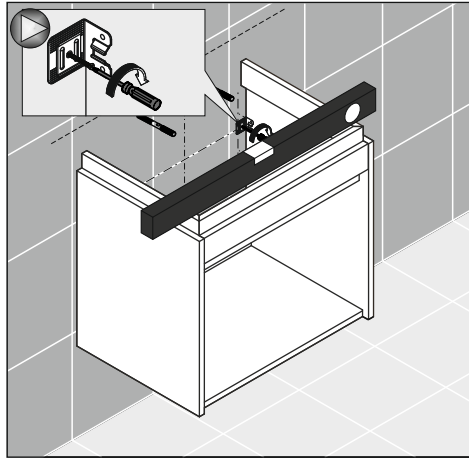

Tek Çekmeceli Lavabo Dolabı Montaj Şeması Washbasin Cabinet with Drawer Assembly Scheme

Kullanılan Modeller: Capitol

Adres / Address: SERAMİKSAN TURGUTLU SERAMİK SAN. ve TİC. A.Ş.
Organize Sanayi Bölgesi 45401 Turgutlu
Manisa / Türkiye

Telefon / Phone: +90 236 313 96 13 (Pbx) / +90 236 313 15 45
Faks / Fax: +90 236 313 77 64 (Pbx)

1

Not: Çekmece taban kalınlığı 12 mm'den küçük olduğunda, açılı mandal bağlama deliklerini kullanınız.

Note: Use angled holes to mount smart lock when wooden floor width is selected less than 12 mm.