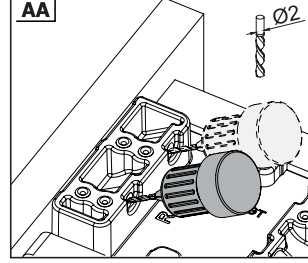

Telefon / Phone: +90 236 313 96 13 (Pbx) / +90 236 313 15 45
Faks / Fax: +90 236 313 77 64 (Pbx)

1

Not: Çekmece taban kalınlığı 12 mm'den küçük olduğunda, açılı mandal bağlama deliklerini kullanınız.

Note: Use angled holes to mount smart lock when wooden floor width is selected less than 12 mm.