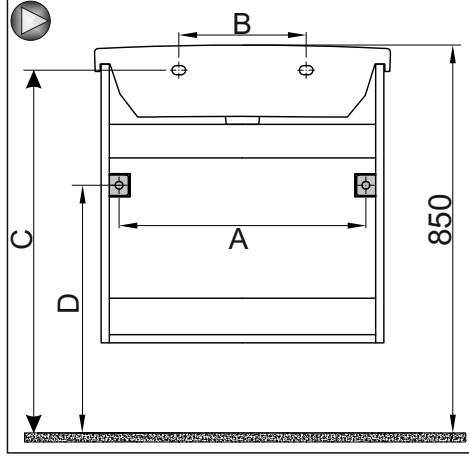

Tek Çekmeceli Lavabo Dolabı Montaj Şeması Washbasin Cabinet with Drawer Assembly Scheme

Kullanılan Modeller: Capitol

Adres / Address: SERAMİKSAN TURGUTLU SERAMİK SAN. ve TİC. A.Ş.
Organize Sanayi Bölgesi 45401 Turgutlu
Manisa / Türkiye

Telefon / Phone: +90 236 313 96 13 (Pbx) / +90 236 313 15 45
Faks / Fax: +90 236 313 77 64 (Pbx)

1

Not: Çekmece taban kalınlığı 12 mm'den küçük olduğunda, açılı mandal bağlama deliklerini kullanınız.

Note: Use angled holes to mount smart lock when wooden floor width is selected less than 12 mm.