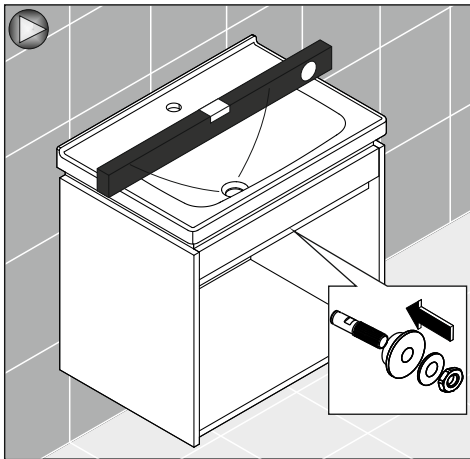

Tek Çekmeceli Lavabo Dolabı Montaj Şeması Washbasin Cabinet with Drawer Assembly Scheme

Kullanılan Modeller: Capitol

Adres / Address: SERAMİKSAN TURGUTLU SERAMİK SAN. ve TİC. A.Ş.
Organize Sanayi Bölgesi 45401 Turgutlu
Manisa / Türkiye

Telefon / Phone: +90 236 313 96 13 (Pbx) / +90 236 313 15 45
Faks / Fax: +90 236 313 77 64 (Pbx)

1

Not: Çekmece taban kalınlığı 12 mm'den küçük olduğunda, açılı mandal bağlama deliklerini kullanınız.

Note: Use angled holes to mount smart lock when wooden floor width is selected less than 12 mm.