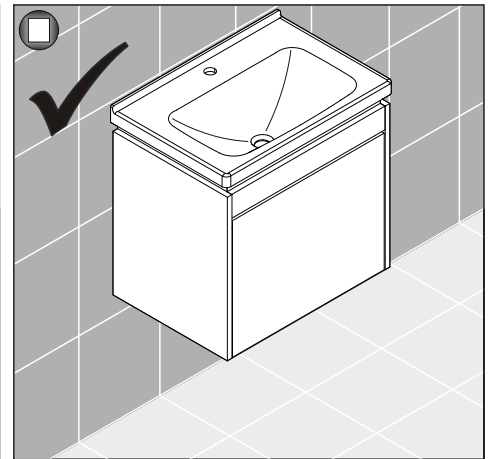

Tek Çekmeceli Lavabo Dolabı Montaj Şeması Washbasin Cabinet with Drawer Assembly Scheme

Kullanılan Modeller: Capitol

Adres / Address: SERAMİKSAN TURGUTLU SERAMİK SAN. ve TİC. A.Ş.
Organize Sanayi Bölgesi 45401 Turgutlu
Manisa / Türkiye