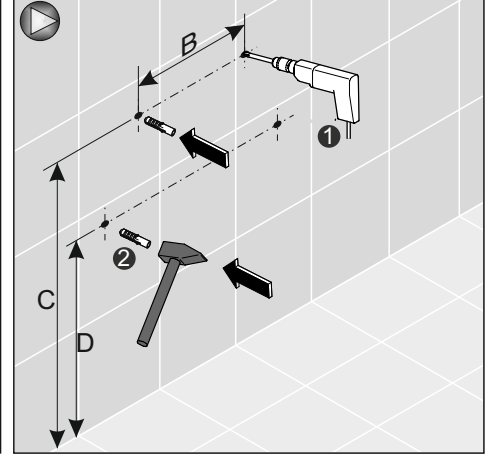

Tek Çekmeceli Lavabo Dolabı Montaj Şeması Washbasin Cabinet with Drawer Assembly Scheme

Kullanılan Modeller: Capitol

Adres / Address: SERAMİKSAN TURGUTLU SERAMİK SAN. ve TİC. A.Ş.
Organize Sanayi Bölgesi 45401 Turgutlu
Manisa / Türkiye

Telefon / Phone: +90 236 313 96 13 (Pbx) / +90 236 313 15 45
Faks / Fax: +90 236 313 77 64 (Pbx)

1

Not: Çekmece taban kalınlığı 12 mm'den küçük olduğunda, açılı mandal bağlama deliklerini kullanınız.

Note: Use angled holes to mount smart lock when wooden floor width is selected less than 12 mm.