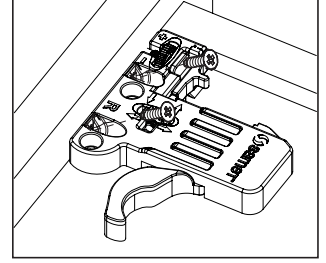

Telefon / Phone: +90 236 313 96 13 (Pbx) / +90 236 313 15 45
Faks / Fax: +90 236 313 77 64 (Pbx)

1

Not: Çekmece taban kalınlığı 12 mm'den küçük olduğunda, açılı mandal bağlama deliklerini kullanınız.

Note: Use angled holes to mount smart lock when wooden floor width is selected less than 12 mm.