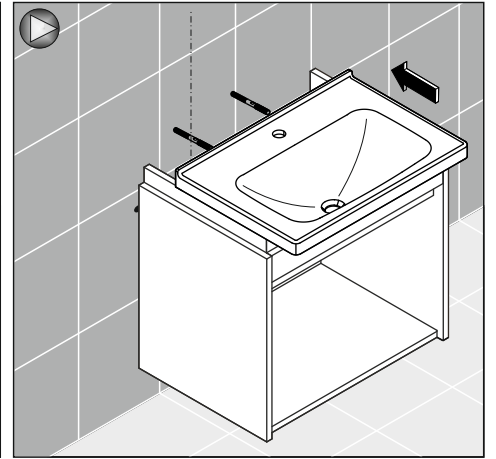

Tek Çekmeceli Lavabo Dolabı Montaj Şeması Washbasin Cabinet with Drawer Assembly Scheme

Kullanılan Modeller: Capitol

Adres / Address: SERAMİKSAN TURGUTLU SERAMİK SAN. ve TİC. A.Ş.
Organize Sanayi Bölgesi 45401 Turgutlu
Manisa / Türkiye

Telefon / Phone: +90 236 313 96 13 (Pbx) / +90 236 313 15 45
Faks / Fax: +90 236 313 77 64 (Pbx)

1

Not: Çekmece taban kalınlığı 12 mm'den küçük olduğunda, açılı mandal bağlama deliklerini kullanınız.

Note: Use angled holes to mount smart lock when wooden floor width is selected less than 12 mm.