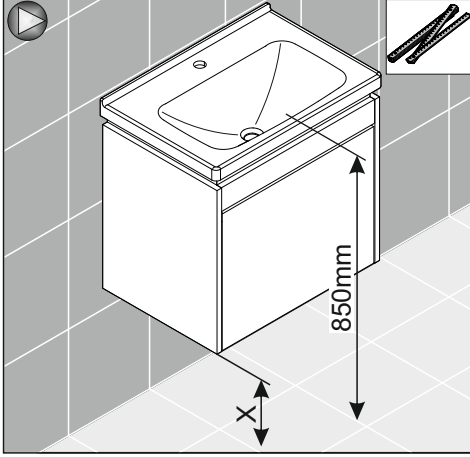

Tek Çekmeceli Lavabo Dolabı Montaj Şeması Washbasin Cabinet with Drawer Assembly Scheme

Kullanılan Modeller: Capitol

Adres / Address: SERAMİKSAN TURGUTLU SERAMİK SAN. ve TİC. A.Ş.
Organize Sanayi Bölgesi 45401 Turgutlu
Manisa / Türkiye

Telefon / Phone: +90 236 313 96 13 (Pbx) / +90 236 313 15 45
Faks / Fax: +90 236 313 77 64 (Pbx)

1

Not: Çekmece taban kalınlığı 12 mm'den küçük olduğunda, açılı mandal bağlama deliklerini kullanınız.

Note: Use angled holes to mount smart lock when wooden floor width is selected less than 12 mm.