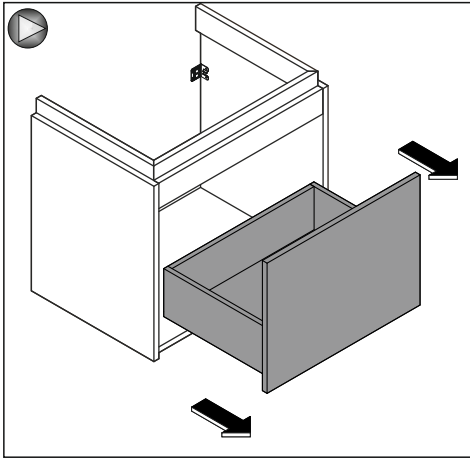

Tek Çekmeceli Lavabo Dolabı Montaj Şeması Washbasin Cabinet with Drawer Assembly Scheme

Kullanılan Modeller: Capitol

Adres / Address: SERAMİKSAN TURGUTLU SERAMİK SAN. ve TİC. A.Ş.
Organize Sanayi Bölgesi 45401 Turgutlu
Manisa / Türkiye

Telefon / Phone: +90 236 313 96 13 (Pbx) / +90 236 313 15 45
Faks / Fax: +90 236 313 77 64 (Pbx)

1

Not: Çekmece taban kalınlığı 12 mm'den küçük olduğunda, açılı mandal bağlama deliklerini kullanınız.

Note: Use angled holes to mount smart lock when wooden floor width is selected less than 12 mm.